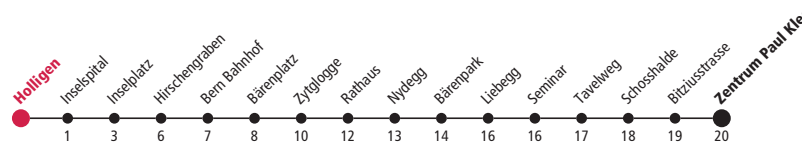

12

Holligen
→ Zentrum Paul Klee

Feiertage: 1. und 2. Januar, Karfreitag, Ostermontag, Auffahrt, Pfingstmontag, 1. August, 25. und 26. Dezember.

ungefähre Fahrzeit
in Minuten

Montag–Freitag											Samstag											Sonn- und Feiertag								
5h	41	51									5h	41	51									5h	41	59						
6h	01	11	20	28	35	42	48	53	58		6h	01	11	21	31	40	47	55				6h	14	29	44	59				
7h	03	08	13	18	23	28	33	38	43	48	7h	02	10	17	25	32	40	47	55			7h	14	29	44	59				
8h	03	08	13	18	23	28	33	38	43	48	8h	01	09	16	24	31	39	46	54			8h	14	29	44	58				
9h	00	06	12	18	24	30	36	42	48	54	9h	01	09	16	24	31	39	46	54			9h	12	22	32	42	52			
10h	00	06	12	18	24	30	36	42	48	54	10h	01	09	16	24	31	39	46	54			10h	02	12	22	32	42	52		
11h	00	06	12	18	24	30	36	42	48	54	11h	01	09	16	24	31	39	46	54			11h	02	12	22	31	39	46	54	
12h	00	06	12	18	24	30	36	42	48	54	12h	00	06	12	18	24	30	36	42	48	54	12h	01	09	16	24	31	39	46	54
13h	00	06	12	18	24	30	36	42	48	54	13h	00	06	12	18	24	30	36	42	48	54	13h	01	09	16	24	31	39	46	54
14h	00	06	12	18	24	30	36	42	48	54	14h	00	06	12	18	24	30	36	42	48	54	14h	01	09	16	24	31	39	46	54
15h	00	06	12	18	24	30	36	42	47	52	15h	00	06	12	18	24	30	36	42	48	54	15h	01	09	16	24	31	39	46	54
16h	02	07	12	17	22	27	32	37	42	47	16h	00	06	12	18	24	30	36	42	48	54	16h	01	09	16	24	31	39	46	54
17h	02	07	12	17	22	27	32	37	42	47	17h	00	06	12	18	24	30	36	42	48	55	17h	01	09	16	24	31	39	46	54
18h	03	08	13	18	24	30	36	42	48	54	18h	02	12	22	32	42	52					18h	02	12	22	32	42	52		
19h	00	08	15	23	30	38	46	54			19h	02	12	22	32	42	52					19h	02	12	22	32	42	52		
20h	02	12	22	32	42	52					20h	02	12	22	32	42	52					20h	02	12	22	32	42	53		
21h	02	12	22	32	43	59					21h	02	12	23	33	44	59					21h	03	13	23	33	44	59		
22h	14	29	44	59							22h	14	29	44	59							22h	14	29	44	59				
23h	14	29	44	59 _F							23h	14	29	44	59							23h	14	29	44					
0h	03 _M	14 _F	29 _F	44 _F							0h	14	29	44								0h	03							