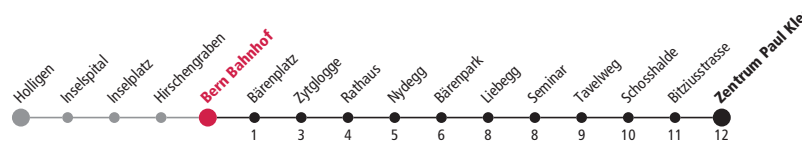

Bern Bahnhof
→ Zentrum Paul Klee

Feiertage: 1. und 2. Januar, Karfreitag, Ostermontag, Auffahrt, Pfingstmontag, 1. August, 25. und 26. Dezember.

ungefähre Fahrzeit
in Minuten