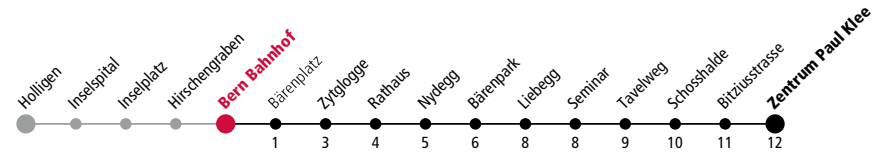

ungefähre Fahrzeit
in Minuten

Table with 3 columns: Montag-Freitag, Samstag, Sonn- und Feiertag. Rows show departure times from 5h to 1h.

F Nächste Freitag auf Samstag M Nächste Montag – Donnerstag Für Anschlüsse und Einhaltung der Abfahrtszeiten besteht keine Gewähr.