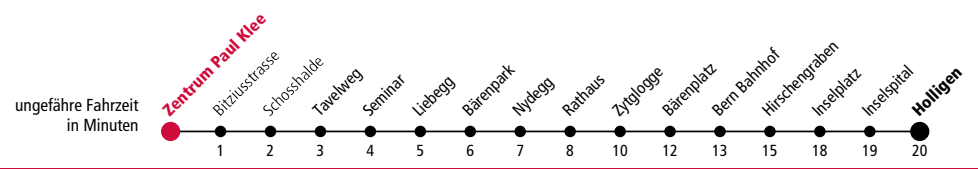

12 Zentrum Paul Klee → Holligen

Feiertage: 1. und 2. Januar, Karfreitag, Ostermontag, Auffahrt, Pfingstmontag, 1. August, 25. und 26. Dezember.

Montag–Freitag											Samstag						Sonn- und Feiertag											
5h	35	47	57								5h	35	47	57			5h	35	53									
6h	06	12	18	24	30	36	42	47	52	57	6h	07	15	22	30	37	45	52	6h	08	23	38	53					
7h	02	07	12	17	22	27	32	37	42	47	7h	00	07	15	22	30	37	45	7h	08	23	38	53					
8h	02	07	12	17	22	28	34	40	46	49_x	8h	00	07	15	22	30	37	45	8h	08	23	38	53					
9h	03	09	15	21	27	33	39	45	51	57	9h	06	14	21	29	36	44	51	9h	08	18	28	38	48	58			
10h	03	09	15	21	27	33	39	45	51	57	10h	06	14	21	29	36	44	51	10h	08	18	28	38	48	58			
11h	03	09	15	21	27	33	39	45	51	57	11h	06	14	21	28	34	40	46	52	11h	08	18	28	36	43	51	58	
12h	03	09	15	21	27	33	39	45	51	57	12h	04	10	16	22	28	33	39	45	12h	06	13	21	28	36	43	51	58
13h	03	09	15	21	27	33	39	45	51	57	13h	03	09	15	21	27	33	39	45	13h	06	13	21	28	36	43	51	58
14h	03	09	15	21	27	33	39	45	51	57	14h	03	09	15	21	27	33	39	45	14h	06	13	21	28	36	43	51	58
15h	03	09	15	21	27	33	39	45	51	56	15h	03	09	15	21	27	33	39	45	15h	06	13	21	28	36	43	51	58
16h	01	06	11	16	21	26	31	36	41	46	16h	03	09	15	21	27	33	39	45	16h	06	13	21	28	36	43	51	58
17h	01	06	11	16	21	26	31	36	41	46	17h	03	09	15	21	27	33	39	47	17h	06	13	21	28	38	48	50_x	58
18h	00_x	03	09	15	18_x	21	28	36	44	51	18h	08	18	28	38	48	58		18h	08	18	28	38	48	58			
19h	06	13	21	29	38	48	58				19h	08	18	28	38	48	58		19h	08	18	28	38	48	58			
20h	08	18	28	38	48	58					20h	08	18	28	38	48	58		20h	08	18	28	38	48	58			
21h	08	18	28	38	53						21h	08	19	29	39	53			21h	09	19	29	39	53				
22h	08	23	38	53							22h	08	23	38	53				22h	08	23	38	53					
23h	08	23	38	53_f	57_m						23h	08	23	38	53				23h	08	23	38	57					
0h	03_x	08_f	23_f	38_f							0h	08	23	38					0h	03_x								
1h	00_f	27_x									1h	00	27_x						1h									

x fährt bis Bern Bahnhof F Nächte Freitag auf Samstag M Nächte Montag – Donnerstag Für Anschlüsse und Einhaltung der Abfahrtszeiten besteht keine Gewähr.

12 Bern Bahnhof → Holligen

Feiertage: 1. und 2. Januar, Karfreitag, Ostermontag, Auffahrt, Pfingstmontag, 1. August, 25. und 26. Dezember.