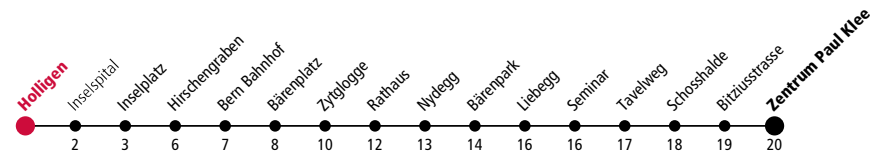

12

Holligen
→ Zentrum Paul Klee

Feiertage: 1. und 2. Januar, Karfreitag, Ostermontag,
Auffahrt, Pfingstmontag, 1. August, 25. und 26. Dezember.

ungefähre Fahrzeit
in Minuten

Table with 3 columns: Montag-Freitag, Samstag, Sonn- und Feiertag. Rows show departure times from 5h to 1h.