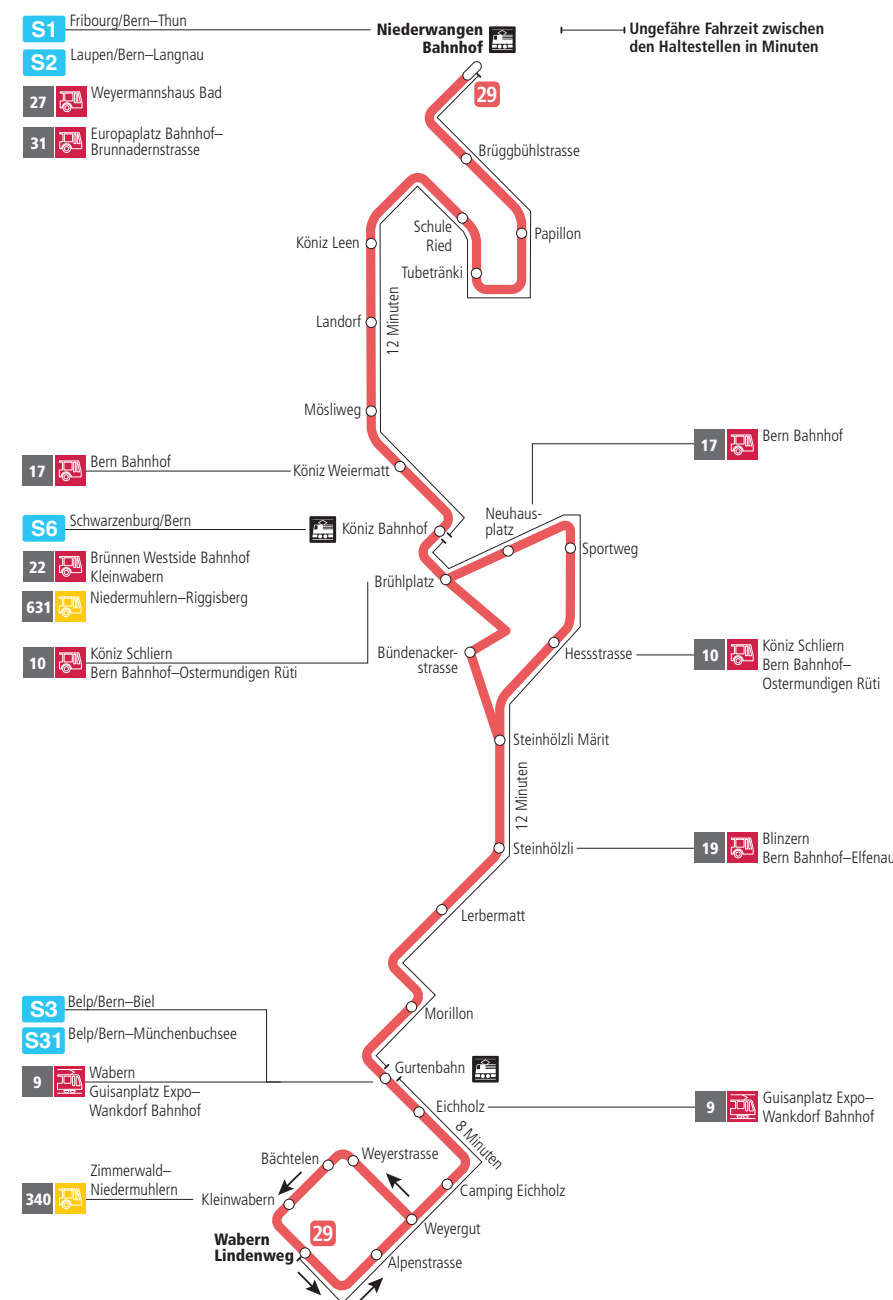

# Linie 29

Niederwangen Bahnhof - Wabern Lindenweg  
Wabern Lindenweg - Niederwangen Bahnhof

**BERNMOBIL**  
ZUSAMMEN UNTERWEGS

## Abfahrten ab Weyergut ►►► Niederwangen Bahnhof

Gültig vom 04.04.2022 bis 01.08.2022

	Montag–Freitag	Samstag	Sonn- und Feiertag
5h	59		
6h	14 26 41 56		
7h	11 26 41 56	00 30	
8h	11 26 41 56	00 30 45	32 <sup>A</sup>
9h	11 26 41 56	00 11 26 41 56	02 <sup>A</sup> 32 <sup>A</sup>
10h	11 26 41 56	11 26 41 56	02 <sup>A</sup> 32 <sup>A</sup>
11h	11 26 41 56	11 26 41 56	01 <sup>A</sup> 31 <sup>A</sup>
12h	11 26 41 56	11 26 41 56	01 <sup>A</sup> 31 <sup>A</sup>
13h	11 26 41 56	11 26 41 56	01 <sup>A</sup> 30 <sup>A</sup>
14h	11 26 41 56	11 26 41 56	00 <sup>A</sup> 30 <sup>A</sup>
15h	11 26 39 54	11 26 41 56	00 <sup>A</sup> 30 <sup>A</sup>
16h	09 24 39 54	11 26 41 56	00 <sup>A</sup> 30 <sup>A</sup>
17h	09 24 39 54	11 26 41 56	00 <sup>A</sup> 30 <sup>A</sup>
18h	09 26 41 56	14 29 44 59	01 <sup>A</sup> 31 <sup>A</sup>
19h	11 26 41 56	29 59	01 <sup>A</sup> 32 <sup>A</sup>
20h	14 32 <sup>A</sup>	32 <sup>A</sup>	02 <sup>A</sup> 32 <sup>A</sup>
21h	02 <sup>A</sup> 32 <sup>A</sup>	02 <sup>A</sup> 32 <sup>A</sup>	02 <sup>A</sup> 32 <sup>A</sup>
22h	02 <sup>A</sup>	02 <sup>A</sup>	02 <sup>A</sup>
23h			
0h			

Alles Niederflrbusse (ohne Gewähr) ♿

Für Anschlüsse und Einhaltung der Abfahrtszeiten besteht keine Gewähr.

### Zeichenerklärung:

A=bedient A