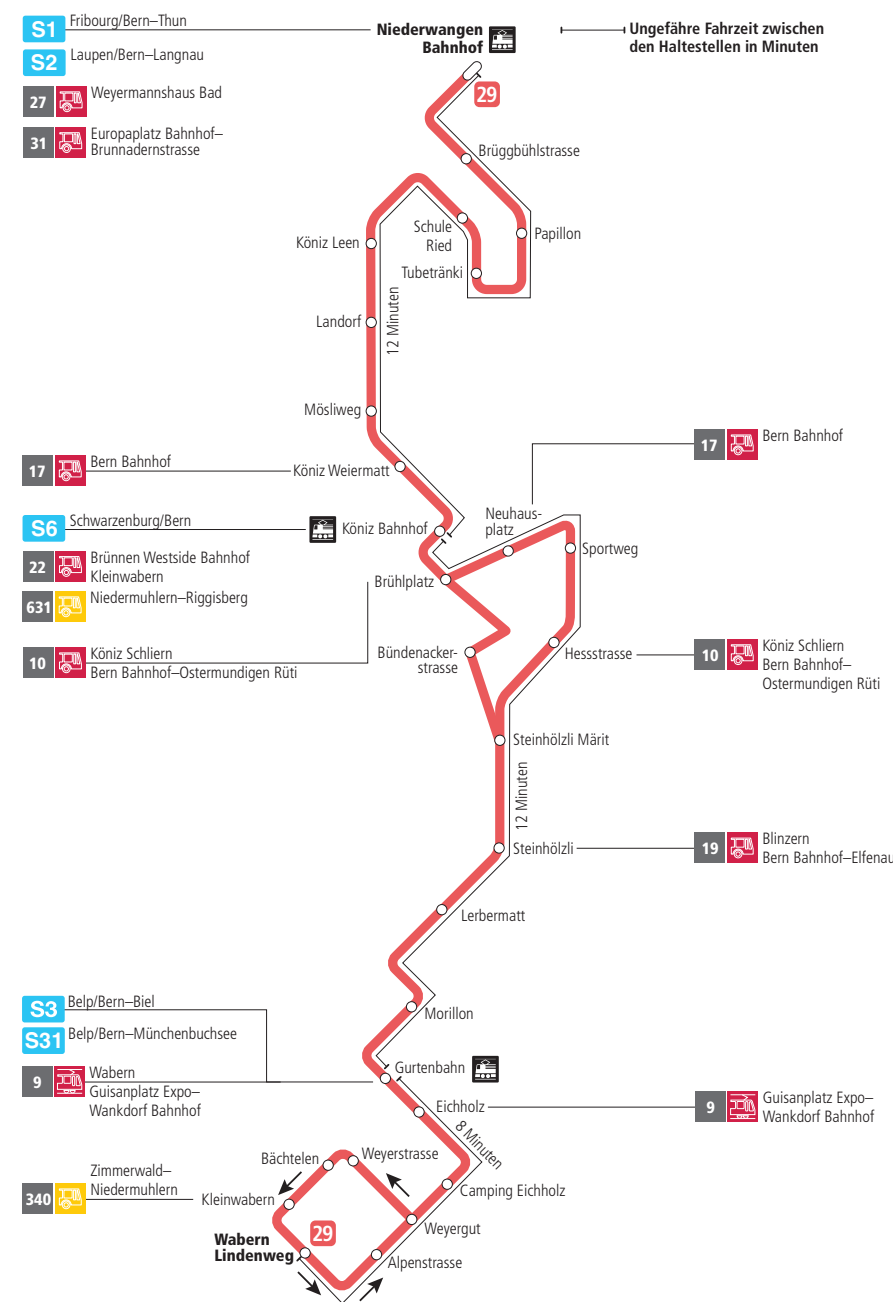

Linie 29

Niederwangen Bahnhof - Wabern Lindenweg
Wabern Lindenweg - Niederwangen Bahnhof

BERN MOBIL
ZUSAMMEN UNTERWEGS

Abfahrten ab Weyerstrasse ►►► Niederwangen Bahnhof

Gültig vom 04.04.2022 bis 01.08.2022

Alles Niederflrbusse (ohne Gewähr) ♿

Für Anschlüsse und Einhaltung der Abfahrtszeiten besteht keine Gewähr.

Feiertage:

1. und 2. Januar, Karfreitag, Ostermontag, Auffahrt, Pfingstmontag, 1. August, 25. und 26. Dezember.

Zeichenerklärung:

A=bedient A

Aktuelle Infos zur Haltestelle und Verkehrsmeldungen

QR-Code scannen und Ihre nächsten Abfahrten in Echtzeit sehen

►►► öV Plus App: Fahrplan und Tickets schweizweit

🐦 twitter.com/bernmobil