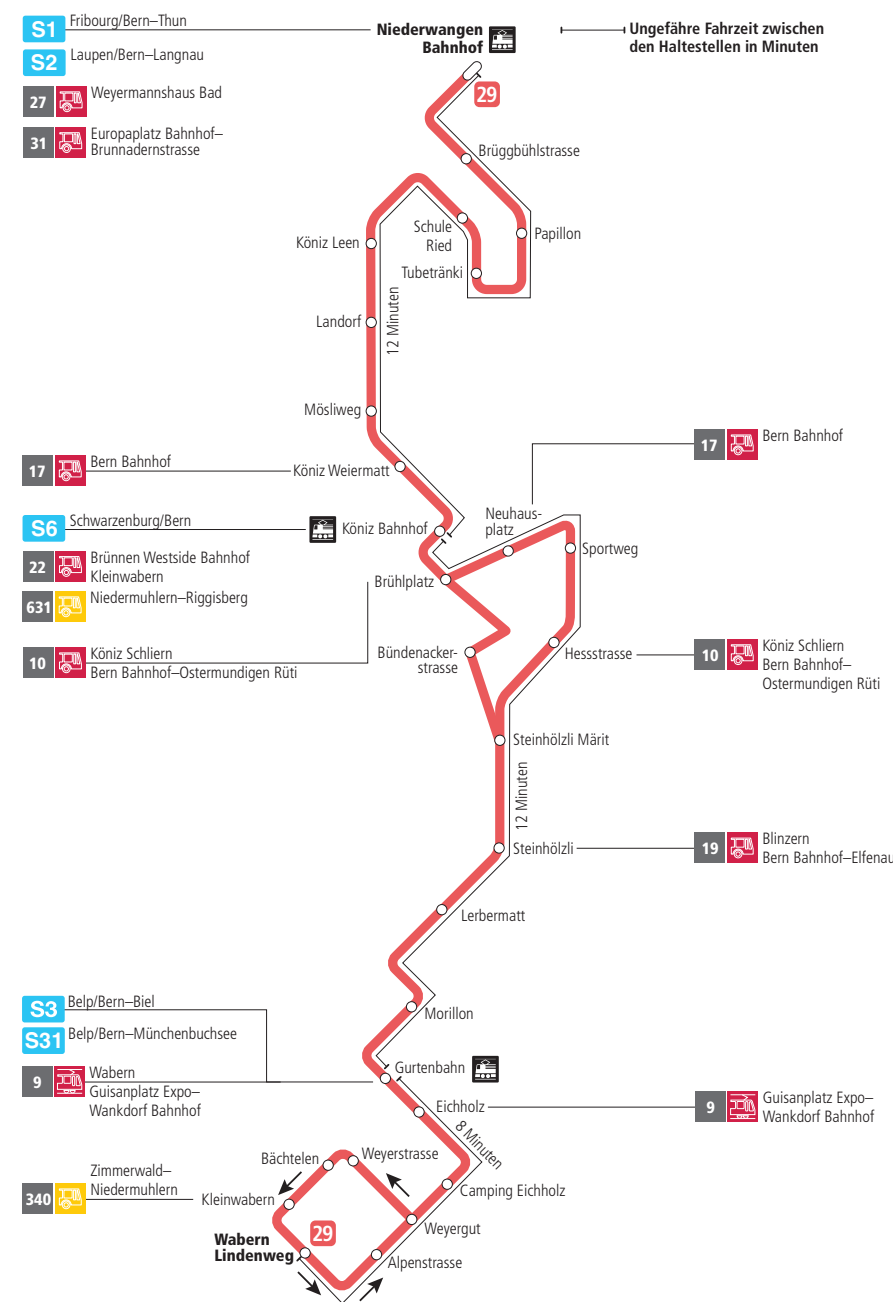

Linie 29

Niederwangen Bahnhof - Wabern Lindenweg
Wabern Lindenweg - Niederwangen Bahnhof

BERNMOBIL
ZUSAMMEN UNTERWEGS

Abfahrten ab Eichholz ►►► Niederwangen Bahnhof

Gültig vom 04.04.2022 bis 01.08.2022

	Montag–Freitag	Samstag	Sonn- und Feiertag
5h			
6h	01 16 28 43 58		
7h	13 28 43 58	02 32	
8h	13 28 43 58	02 32 47	34 ^A
9h	13 28 43 58	02 13 28 43 58	04 ^A 34 ^A
10h	13 28 43 58	13 28 43 58	04 ^A 34 ^A
11h	13 28 43 58	13 28 43 58	03 ^A 33 ^A
12h	13 28 43 58	13 28 43 58	03 ^A 33 ^A
13h	13 28 43 58	13 28 43 58	03 ^A 32 ^A
14h	13 28 43 58	13 28 43 58	02 ^A 32 ^A
15h	13 28 41 56	13 28 43 58	02 ^A 32 ^A
16h	11 26 41 56	13 28 43 58	02 ^A 32 ^A
17h	11 26 41 56	13 28 43 58	02 ^A 32 ^A
18h	11 28 43 58	16 31 46	03 ^A 33 ^A
19h	13 28 43 58	01 31	03 ^A 34 ^A
20h	16 34 ^A	01 34 ^A	04 ^A 34 ^A
21h	04 ^A 34 ^A	04 ^A 34 ^A	04 ^A 34 ^A
22h	04 ^A	04 ^A	04 ^A
23h			
0h			

Alles Niederflrbusse (ohne Gewähr) ♿

Für Anschlüsse und Einhaltung der Abfahrtszeiten besteht keine Gewähr.

Feiertage:

1. und 2. Januar, Karfreitag, Ostermontag, Auffahrt, Pfingstmontag, 1. August, 25. und 26. Dezember.

Zeichenerklärung:

A=bedient A

Aktuelle Infos zur Haltestelle und Verkehrsmeldungen

QR-Code scannen und Ihre nächsten Abfahrten in Echtzeit sehen

►► öV Plus App: Fahrplan und Tickets schweizweit

🐦 twitter.com/bernmobil