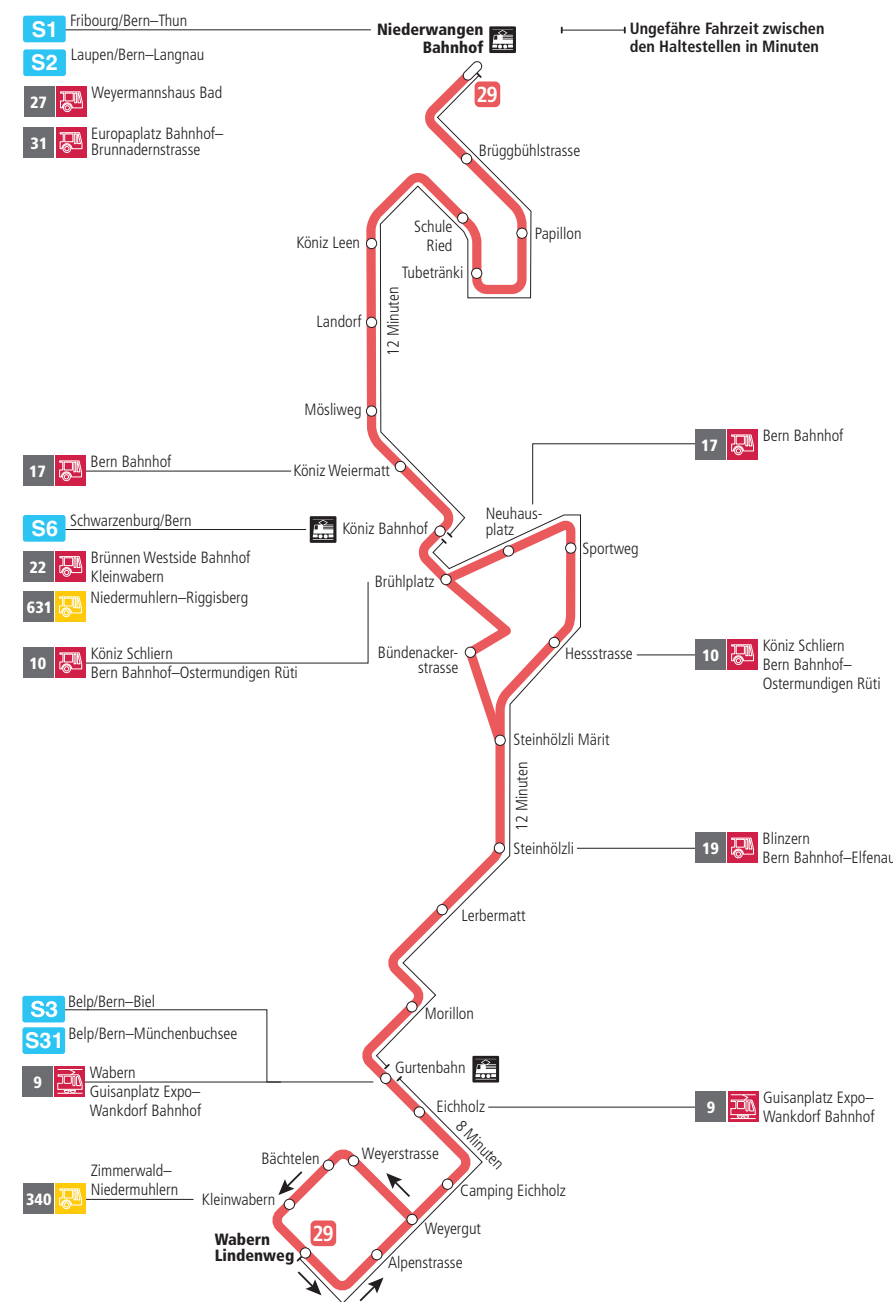

Linie 29

Niederwangen Bahnhof - Wabern Lindenweg
Wabern Lindenweg - Niederwangen Bahnhof

BERN MOBIL
ZUSAMMEN UNTERWEGS

Abfahrten ab Weyergut ►►► Wabern Lindenweg

Gültig vom 04.04.2022 bis 01.08.2022

	Montag–Freitag	Samstag	Sonn- und Feiertag
5h			
6h	28 43		
7h	00 15 30 45	27 57	
8h	00 15 30 45	27 42 57	55
9h	00 15 30 45	12 30 45	25 55
10h	00 15 30 45	00 15 30 45	25 55
11h	00 15 30 45	00 15 30 45	26 56
12h	00 15 30 45	00 15 30 45	26 56
13h	00 15 30 45	00 15 30 45	26 56
14h	00 15 30 45	00 15 30 45	26 56
15h	00 15 30 45	00 15 30 45	26 56
16h	00 15 30 45	00 15 30 45	26 56
17h	00 15 30 45	00 15 30 45	26 56
18h	00 15 30 45	00 15 28 43 58	26 56
19h	00 15 30 45	13 28 58	26 55
20h	00 15 27 42 55	27 55	25 55
21h	25 55	25 55	25 55
22h	25	25	25
23h			
0h			

Alles Niederflrbusse (ohne Gewähr) ♿

Für Anschlüsse und Einhaltung der Abfahrtszeiten besteht keine Gewähr.

Feiertage:

1. und 2. Januar, Karfreitag, Ostermontag, Auffahrt, Pfingstmontag, 1. August, 25. und 26. Dezember.

Aktuelle Infos zur Haltestelle und Verkehrsmeldungen

QR-Code scannen und Ihre nächsten Abfahrten in Echtzeit sehen

ÖV Plus App: Fahrplan und Tickets schweizweit

twitter.com/bernmobil

Infos zur Mobilität in Stadt und Region Bern