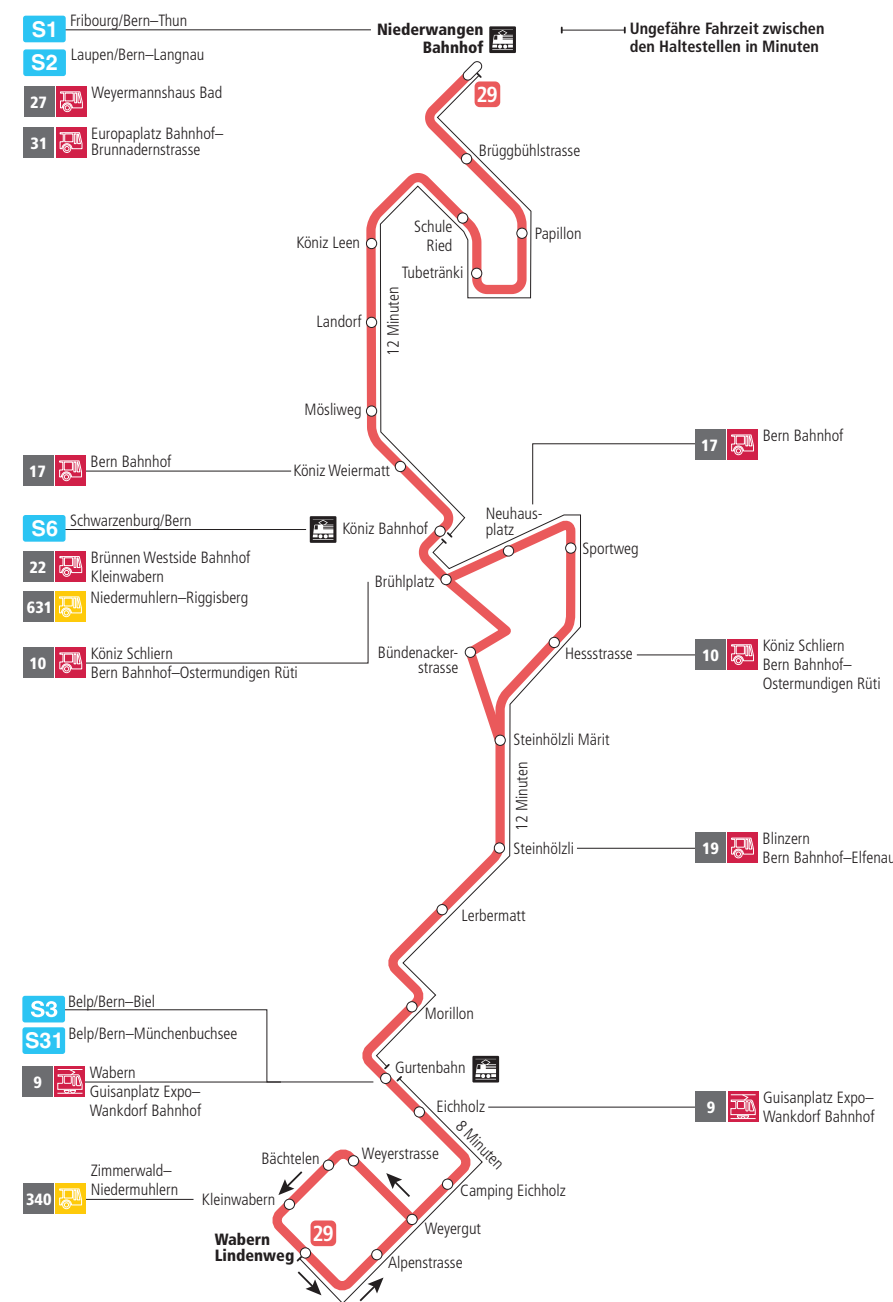

Linie 29

Niederwangen Bahnhof - Wabern Lindenweg
Wabern Lindenweg - Niederwangen Bahnhof

BERN MOBIL
ZUSAMMEN UNTERWEGS

Abfahrten ab Bächtelen ►►► Wabern Lindenweg

Gültig vom 04.04.2022 bis 01.08.2022

	Montag–Freitag	Samstag	Sonn- und Feiertag
5h			
6h	29 44		
7h	02 17 32 47	29 59	
8h	02 17 32 46	29 44 59	57
9h	01 16 31 46	14 31 46	27 57
10h	01 16 31 46	01 16 31 46	27 57
11h	01 16 31 46	01 16 31 46	28 58
12h	01 16 31 46	01 16 31 46	28 58
13h	01 16 31 46	01 16 31 46	28 58
14h	01 16 31 46	01 16 31 46	28 58
15h	01 16 31 46	01 16 31 46	28 58
16h	02 17 32 47	01 16 31 46	28 58
17h	02 17 32 47	01 16 31 46	28 58
18h	02 17 32 46	01 16 30 45	28 58
19h	01 16 31 46	00 15 30	28 57
20h	01 16 29 44 57	00 29 57	27 57
21h	27 57	27 57	27 57
22h	27	27	27
23h			
0h			

Alles Niederflrbusse (ohne Gewähr) ♿

Für Anschlüsse und Einhaltung der Abfahrtszeiten besteht keine Gewähr.

Feiertage:

1. und 2. Januar, Karfreitag, Ostermontag, Auffahrt, Pfingstmontag, 1. August, 25. und 26. Dezember.

Aktuelle Infos zur Haltestelle und Verkehrsmeldungen

QR-Code scannen und Ihre nächsten Abfahrten in Echtzeit sehen

» öV Plus App: Fahrplan und Tickets schweizweit

» twitter.com/bernmobil

Infos zur Mobilität in Stadt und Region Bern