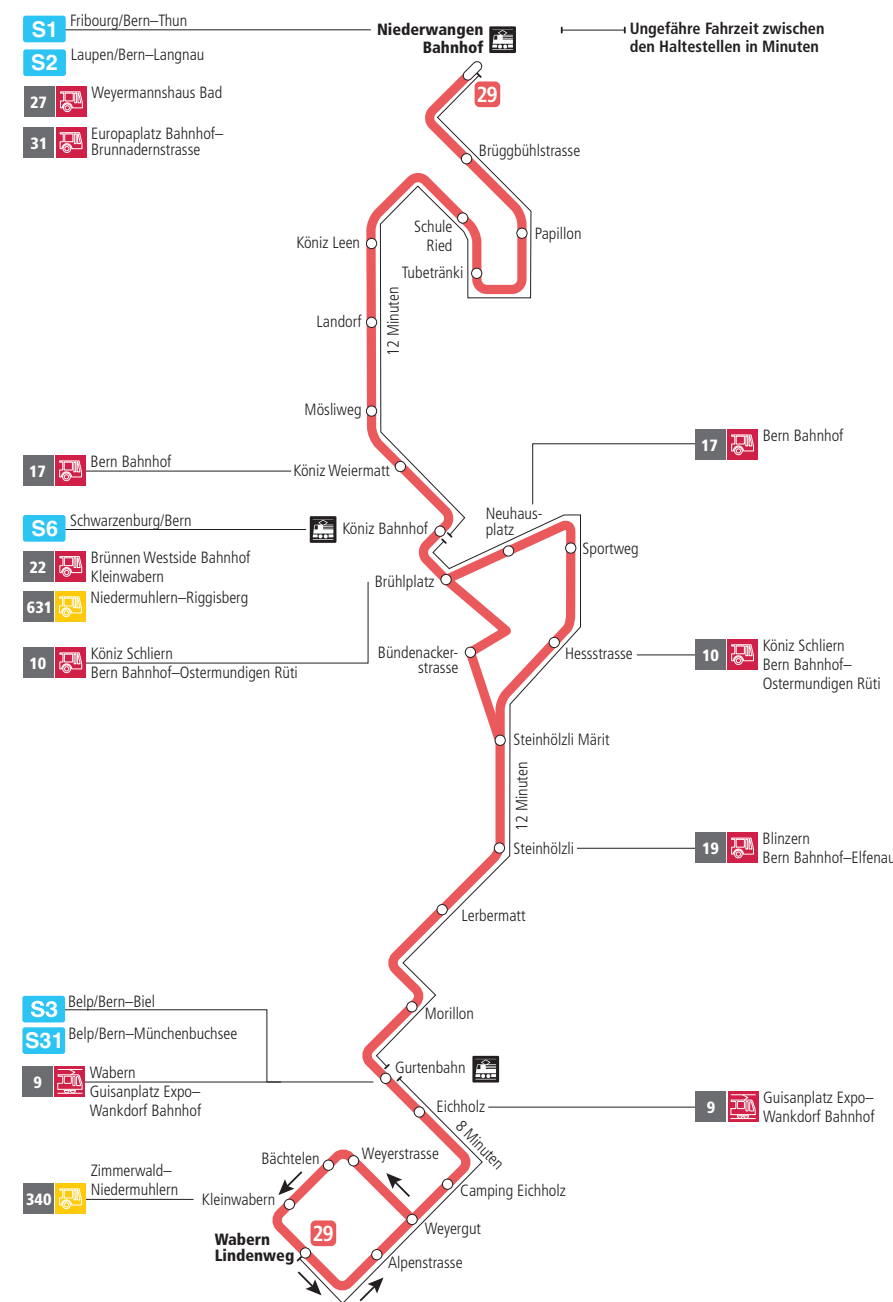

Linie 29

Niederwangen Bahnhof - Wabern Lindenweg
Wabern Lindenweg - Niederwangen Bahnhof

BERNMOBIL
ZUSAMMEN UNTERWEGS

Abfahrten ab Kleinwabern ►►► Wabern Lindenweg

Gültig vom 04.04.2022 bis 01.08.2022

	Montag–Freitag	Samstag	Sonn- und Feiertag
5h			
6h	30 45		
7h	02 17 32 47	29 59	
8h	02 17 32 47	29 44 59	57
9h	02 17 32 47	14 32 47	27 57
10h	02 17 32 47	02 17 32 47	27 57
11h	02 17 32 47	02 17 32 47	29 59
12h	02 17 32 47	02 17 32 47	29 59
13h	02 17 32 47	02 17 32 47	29 59
14h	02 17 32 47	02 17 32 47	29 59
15h	02 17 32 47	02 17 32 47	29 59
16h	03 18 33 48	02 17 32 47	29 59
17h	03 18 33 48	02 17 32 47	29 59
18h	03 18 33 47	02 17 30 45	29 59
19h	02 17 32 47	00 15 30	29 57
20h	02 17 30 45 57	00 30 57	27 57
21h	27 57	27 57	27 57
22h	27	27	27
23h			
0h			

Alles Niederflrbusse (ohne Gewähr) ♿

Für Anschlüsse und Einhaltung der Abfahrtszeiten besteht keine Gewähr.

Feiertage:

1. und 2. Januar, Karfreitag, Ostermontag, Auffahrt, Pfingstmontag, 1. August, 25. und 26. Dezember.

Aktuelle Infos zur Haltestelle und Verkehrsmeldungen

QR-Code scannen und Ihre nächsten Abfahrten in Echtzeit sehen

» öV Plus App: Fahrplan und Tickets schweizweit

» twitter.com/bernmobil

Infos zur Mobilität in Stadt und Region Bern