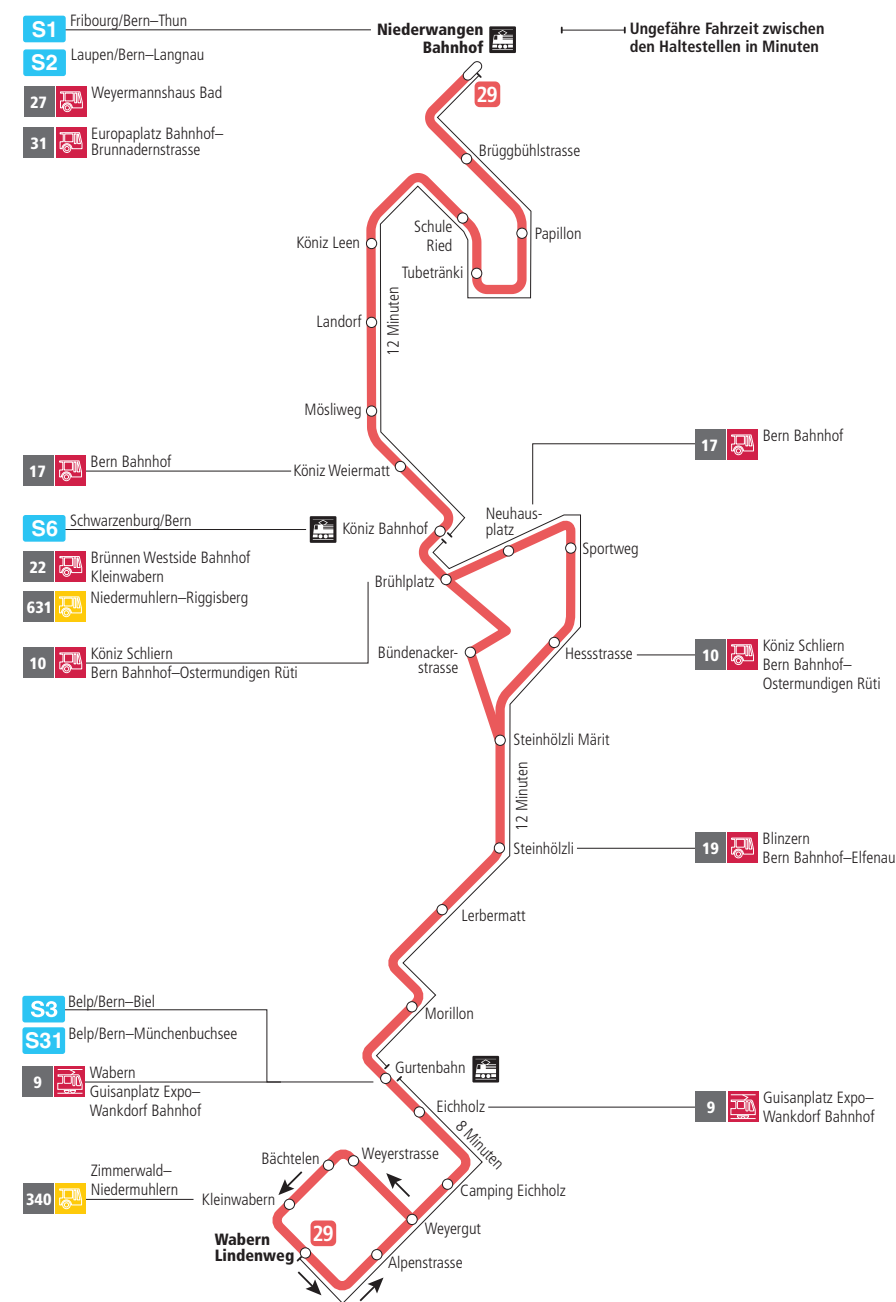

Linie 29

Niederwangen Bahnhof - Wabern Lindenweg
Wabern Lindenweg - Niederwangen Bahnhof

BERNMOBIL
ZUSAMMEN UNTERWEGS

Abfahrten ab Weyerstrasse ►►► Wabern Lindenweg

Gültig vom 04.04.2022 bis 01.08.2022

	Montag–Freitag	Samstag	Sonn- und Feiertag
5h			
6h	28 43		
7h	01 16 31 46	28 58	
8h	01 16 31 45	28 43 58	56
9h	00 15 30 45	13 30 45	26 56
10h	00 15 30 45	00 15 30 45	26 56
11h	00 15 30 45	00 15 30 45	27 57
12h	00 15 30 45	00 15 30 45	27 57
13h	00 15 30 45	00 15 30 45	27 57
14h	00 15 30 45	00 15 30 45	27 57
15h	00 15 30 45	00 15 30 45	27 57
16h	01 16 31 46	00 15 30 45	27 57
17h	01 16 31 46	00 15 30 45	27 57
18h	01 16 31 45	00 15 29 44 59	27 57
19h	00 15 30 45	14 29 59	27 56
20h	00 15 28 43 56	28 56	26 56
21h	26 56	26 56	26 56
22h	26	26	26
23h			
0h			

Alles Niederflrbusse (ohne Gewähr) ♿

Für Anschlüsse und Einhaltung der Abfahrtszeiten besteht keine Gewähr.

Feiertage:

1. und 2. Januar, Karfreitag, Ostermontag, Auffahrt, Pfingstmontag, 1. August, 25. und 26. Dezember.

Aktuelle Infos zur Haltestelle und Verkehrsmeldungen

QR-Code scannen und Ihre nächsten Abfahrten in Echtzeit sehen

» öV Plus App: Fahrplan und Tickets schweizweit

» twitter.com/bernmobil

Infos zur Mobilität in Stadt und Region Bern