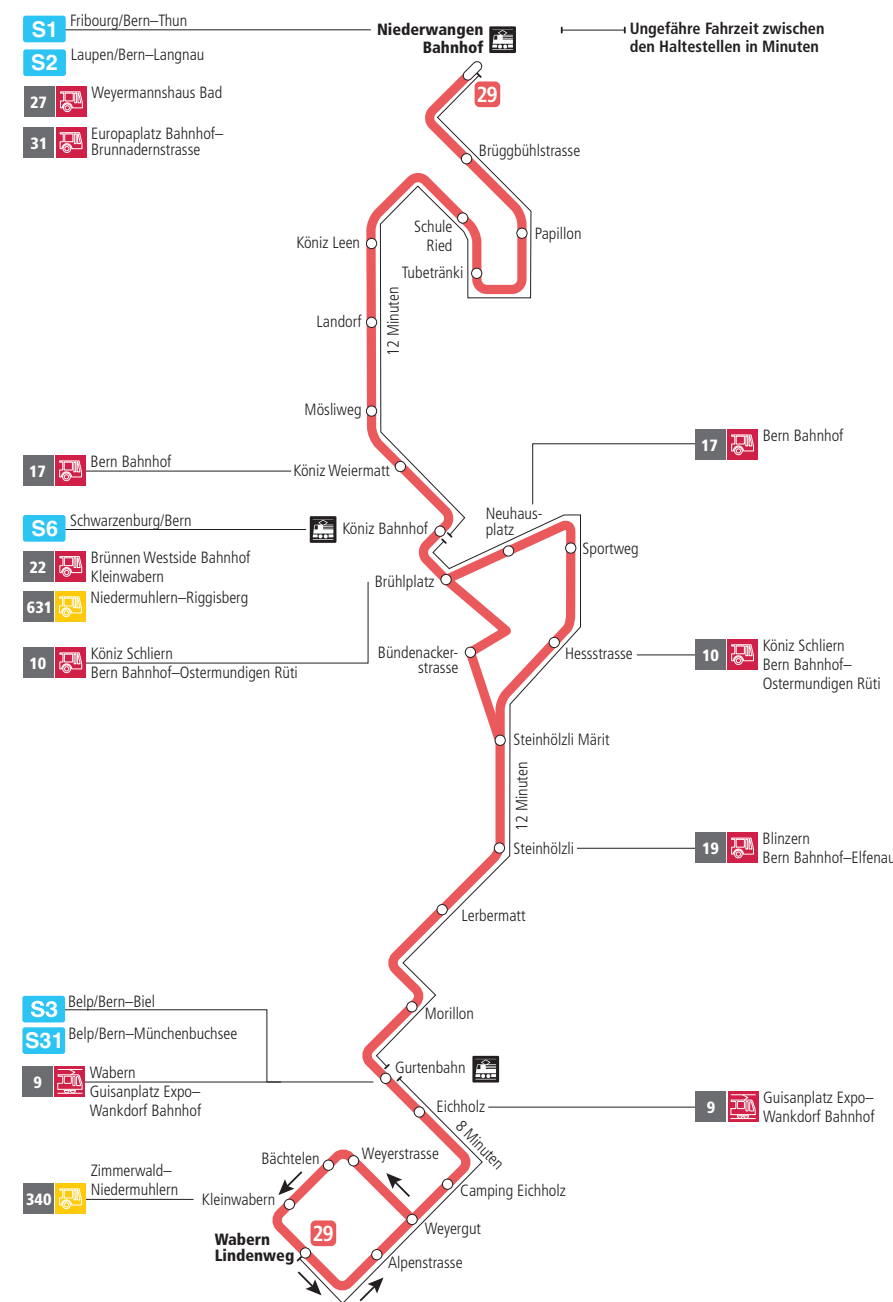

Linie 29

Niederwangen Bahnhof - Wabern Lindenweg
Wabern Lindenweg - Niederwangen Bahnhof

BERNMOBIL
ZUSAMMEN UNTERWEGS

Abfahrten ab Wabern ►►► Wabern Lindenweg

Gültig vom 04.04.2022 bis 01.08.2022

| | Montag–Freitag | Samstag | Sonn- und Feiertag |
|-----|----------------|-------------|--------------------|
| 5h | | | |
| 6h | 26 41 58 | | |
| 7h | 13 28 43 58 | 26 56 | |
| 8h | 13 28 43 58 | 26 41 56 | 54 |
| 9h | 13 28 43 58 | 11 28 43 58 | 24 54 |
| 10h | 13 28 43 58 | 13 28 43 58 | 24 54 |
| 11h | 13 28 43 58 | 13 28 43 58 | 25 55 |
| 12h | 13 28 43 58 | 13 28 43 58 | 25 55 |
| 13h | 13 28 43 58 | 13 28 43 58 | 25 55 |
| 14h | 13 28 43 58 | 13 28 43 58 | 25 55 |
| 15h | 13 28 43 59 | 13 28 43 58 | 25 55 |
| 16h | 14 29 44 59 | 13 28 43 58 | 25 55 |
| 17h | 14 29 44 59 | 13 28 43 58 | 25 55 |
| 18h | 14 29 43 58 | 13 26 41 56 | 25 55 |
| 19h | 13 28 43 58 | 11 26 56 | 25 53 |
| 20h | 13 26 41 53 | 26 53 | 23 53 |
| 21h | 23 53 | 23 53 | 23 53 |
| 22h | 23 | 23 | 23 |
| 23h | | | |
| 0h | | | |

Alles Niederflrbusse (ohne Gewähr) ♿

Für Anschlüsse und Einhaltung der Abfahrtszeiten besteht keine Gewähr.

Feiertage:

1. und 2. Januar, Karfreitag, Ostermontag, Auffahrt, Pfingstmontag, 1. August, 25. und 26. Dezember.

Aktuelle Infos zur Haltestelle und Verkehrsmeldungen

QR-Code scannen und Ihre nächsten Abfahrten in Echtzeit sehen

►► öV Plus App: Fahrplan und Tickets schweizweit

🐦 twitter.com/bernmobil

Infos zur Mobilität in Stadt und Region Bern