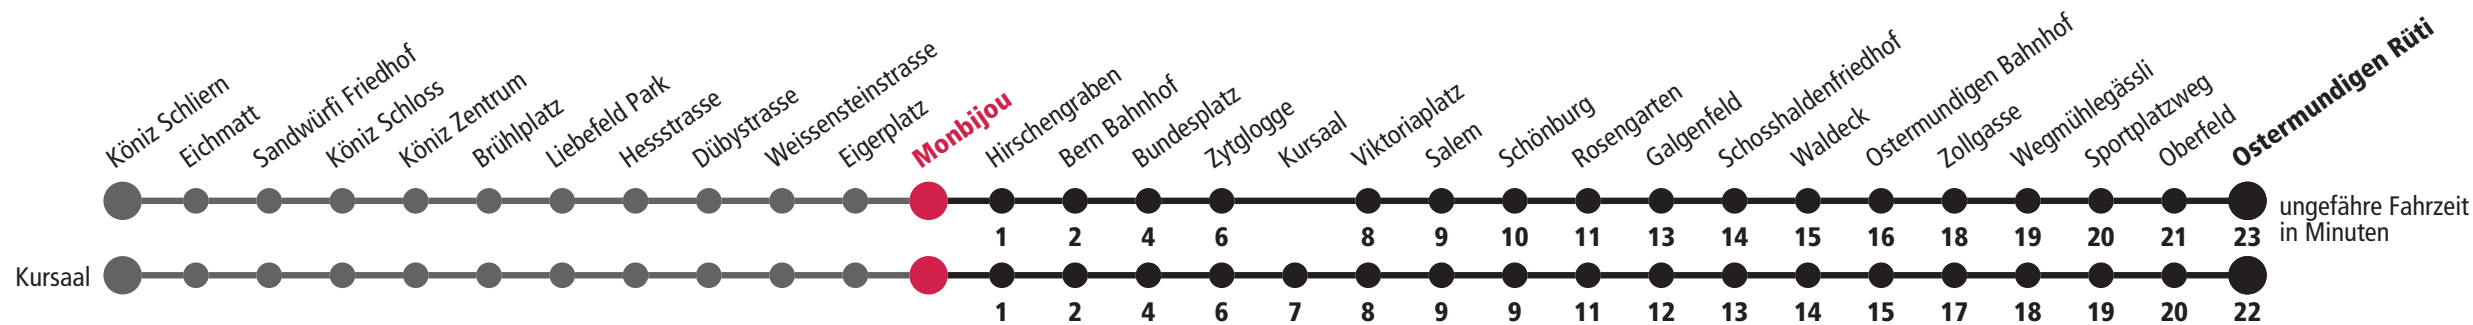

Monbijou ▶▶ Ostermundigen Rütli

Gültig vom 12.12.2021 bis 10.12.2022

Feiertage: 1. und 2. Januar, Karfreitag, Ostermontag, Auffahrt, Pfingstmontag, 1. August, 25. und 26. Dezember.

	Montag–Freitag exkl. Ferien	Samstag	Sonn- und Feiertag	Ferienfahrplan Montag–Freitag 27.12.21–7.1.22 / 27.5.22 / 11.7.–12.8.22 / 26.9.–14.10.22	
5h	45 52	06 21 33 39 45	07₁ 27₁ 39₁ 45₁	45 52	5h
6h	00 10 18 24 30 35 40 43 48 51_▼ 53 56_▼ 58	00 12 17 22 32 37 42 52	08₁ 23₁ 38₁ 53₁	00 10 18 24 30 36 42 46 52 56_▼ 58	6h
7h	01_▼ 03 06_▼ 08 11_▼ 13 16_▼ 18 21_▼ 23 26_▼ 28 31_▼ 33 36_▼ 38 41_▼ 43 46_▼ 48 51_▼ 53 56_▼ 58	01 08 16 23 31 38 46 53	08₁ 23₁ 38₁ 53₁	02_▼ 04 08_▼ 10 14_▼ 16 20_▼ 22 26_▼ 28 32_▼ 34 38_▼ 40 44_▼ 46 50_▼ 52 56_▼ 58	7h
8h	01_▼ 03 06_× 08 11_× 13 16_× 18 21_× 23 26_× 28 33 38 44 49 54 59	01 08 16 23 31 38 42 46 53	08₁ 16₁ 23₁ 38₁ 46₁ 53₁	02_▼ 04 08_× 10 14_× 16 20_× 22 28 34 40 47 53 59	8h
9h	04 09 14 19 24 29 34 39 44 49 54 59	00 06 12 18 24 30 36 42 48 54	08₁ 18₁ 28₁ 38₁ 48₁ 58₁	05 11 17 23 29 35 41 47 53 59	9h
10h	04 09 14 19 24 29 34 39 44 49 54 59	00 06 12 18 24 30 36 42 48 54	08₁ 18₁ 28₁ 38₁ 48₁ 58₁	05 11 17 23 29 35 41 47 53 59	10h
11h	04 09 14 19 24 29 34 39 44 49 54 59	00 06 12 18 24 30 36 42 48 54	08₁ 18₁ 28₁ 38₁ 48₁ 58₁	05 11 17 23 29 35 41 47 53 59	11h
12h	04 09 14 19 24 29 34 39 44 49 54 59	00 06 12 18 24 30 33 36 42 48 54	08₁ 18₁ 28₁ 38₁ 48₁ 58₁	05 11 17 23 29 35 41 47 53 59	12h
13h	04 09 14 19 24 29 34 39 44 49 54 59	00 03 06 11 16 21 26 31 36 41 46 51 56	03₁ 08₁ 18₁ 23₁ 28₁ 38₁ 43₁ 48₁ 55₁	05 11 17 23 29 35 41 47 53 59	13h
14h	04 09 14 19 24 29 34 39 44 49 54 59	01 06 11 16 21 26 31 36 41 46 51 56	01₁ 07₁ 13₁ 19₁ 25₁ 31₁ 37₁ 43₁ 49₁ 55₁	05 11 17 23 29 35 41 47 53 59	14h
15h	04 08 10 12 16 19_▼ 21 24_▼ 26 29_▼ 31 34_▼ 36 39_▼ 41 44_▼ 46 49_▼ 51 54_▼ 56 59_▼	01 06 11 16 21 26 31 36 41 45 49 53 57	01₁ 07₁ 13₁ 19₁ 25₁ 31₁ 37₁ 43₁ 49₁ 55₁	05 11 17 20 23 29 32_▼ 35 38_▼ 41 44_▼ 47 50_▼ 53 56_▼ 59	15h
16h	01 04_▼ 06 09_▼ 11 13_▼ 16 18_▼ 21 23_▼ 26 28_▼ 31 33_▼ 36 38_▼ 41 43_▼ 46 48_▼ 51 53_▼ 56 58_▼	01 05 09 13 17 21 25 29 33 37 41 45 49 53 57	01₁ 07₁ 13₁ 19₁ 25₁ 31₁ 37₁ 43₁ 49₁ 55₁	01_▼ 03_▼ 05 08_▼ 11 14_▼ 17 20_▼ 23 26_▼ 29 32_▼ 35 38_▼ 41 44_▼ 47 50_▼ 53 56_▼ 59	16h
17h	01 03_▼ 06 08_▼ 11 13_▼ 16 18_▼ 21 23_▼ 26 28_▼ 31 33_▼ 36 38_▼ 41 43_▼ 46 48_▼ 51 53_▼ 56 58_▼	01 05 09 13 17 21 25 29 33 37 41 46 51 56	01₁ 07₁ 13₁ 19₁ 25₁ 31₁ 37₁ 43₁ 49₁ 55₁	02_▼ 05 08_▼ 11 14_▼ 17 20_▼ 23 26_▼ 29 32_▼ 35 38_▼ 41 44_▼ 47 50_▼ 53 56_▼ 59	17h
18h	01 03_▼ 06 08_F 08_M 11 13_▼ 16 18_▼ 21 23_▼ 26 28_▼ 31 33_▼ 36 38_▼ 41 46 51 56	01 06 12 19 25 31 38 45 53	01₁ 07₁ 13₁ 19₁ 25₁ 31₁ 38₁ 45₁ 53₁	02_▼ 05 08_▼ 11 14_▼ 17 20_F 20_M 23 26_▼ 29 32_▼ 35 38_▼ 41 47 53 59	18h
19h	01 06 11 16 22 28 34 41 49 57₁	00 08 18 28 38 48 58₁	00₁ 08₁ 18₁ 28₁ 38₁ 48₁ 58₁	05 11 17 23 29 35 42 49 57₁	19h
20h	07₁ 17₁ 27₁ 38₁ 48₁ 58₁	08₁ 18₁ 28₁ 38₁ 48₁ 58₁	08₁ 18₁ 28₁ 38₁ 48₁ 58₁	07₁ 17₁ 27₁ 38₁ 48₁ 58₁	20h

1 bedient Kursaal   × fährt bis Bern Bahnhof   ▼ fährt bis Wegmühlegässli   F Nächte Freitag auf Samstag   M Nächte Montag – Donnerstag

Für Anschlüsse und Einhaltung der Abfahrtszeiten besteht keine Gewähr.