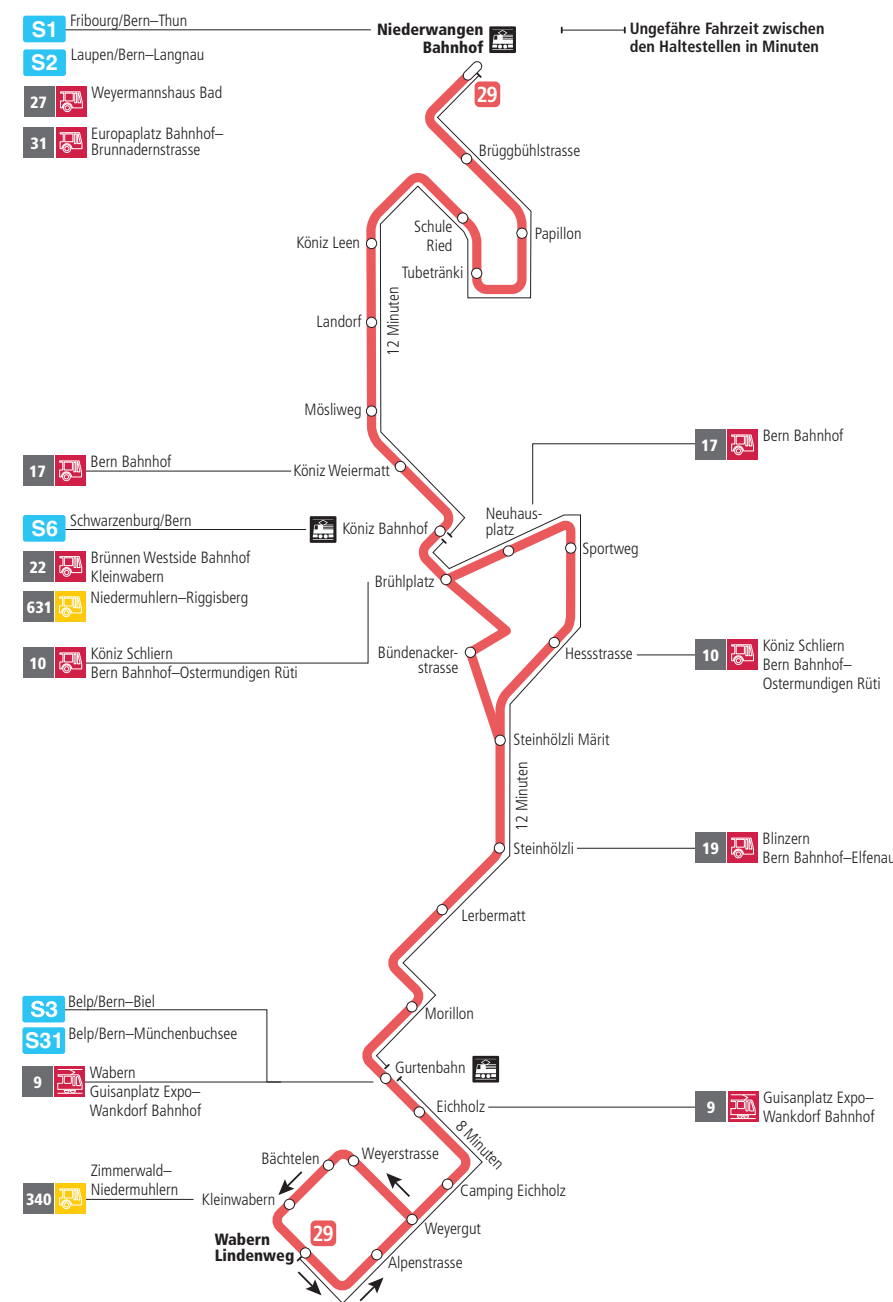

Linie 29

Niederwangen Bahnhof - Wabern Lindenweg
Wabern Lindenweg - Niederwangen Bahnhof

BERNMOBIL
ZUSAMMEN UNTERWEGS

Abfahrten ab Brühlplatz ►►► Wabern Lindenweg

Gültig vom 12.12.2021 bis 10.12.2022

	Montag–Freitag	Samstag	Sonn- und Feiertag
5h			
6h	16 31 46		
7h	01 16 31 46	16 46	
8h	01 16 31 46	16 31 46	
9h	01 16 31 46	01 16 31 46	
10h	01 16 31 46	01 16 31 46	
11h	01 16 31 46	01 16 31 46	
12h	01 16 31 46	01 16 31 46	
13h	01 16 31 46	01 16 31 46	
14h	01 16 31 46	01 16 31 46	
15h	01 16 31 46	01 16 31 46	
16h	01 16 31 46	01 16 31 46	
17h	01 16 31 46	01 16 31 46	
18h	01 16 31 46	01 16 31 46	
19h	01 16 31 46	01 16 46	
20h	01 16 31	16	
21h			
22h			
23h			
0h			

Alles Niederflrbusse (ohne Gewähr) ♿

Für Anschlüsse und Einhaltung der Abfahrtszeiten besteht keine Gewähr.

Feiertage:

1. und 2. Januar, Karfreitag, Ostermontag, Auffahrt, Pfingstmontag, 1. August, 25. und 26. Dezember.

Aktuelle Infos zur Haltestelle und Verkehrsmeldungen

QR-Code scannen und Ihre nächsten Abfahrten in Echtzeit sehen

►► ÖV Plus-App: Fahrplan und Tickets schweizweit

twitter.com/bernmobil

Infos zur Mobilität in Stadt und Region Bern

Kundendienst-Hotline: 031 321 88 44
kundendienst@bernmobil.ch
bernmobil.ch

Persönliche Beratung und Verkauf:
BERNMOBIL Info & Tickets, Bubenbergrplatz 5, Bern