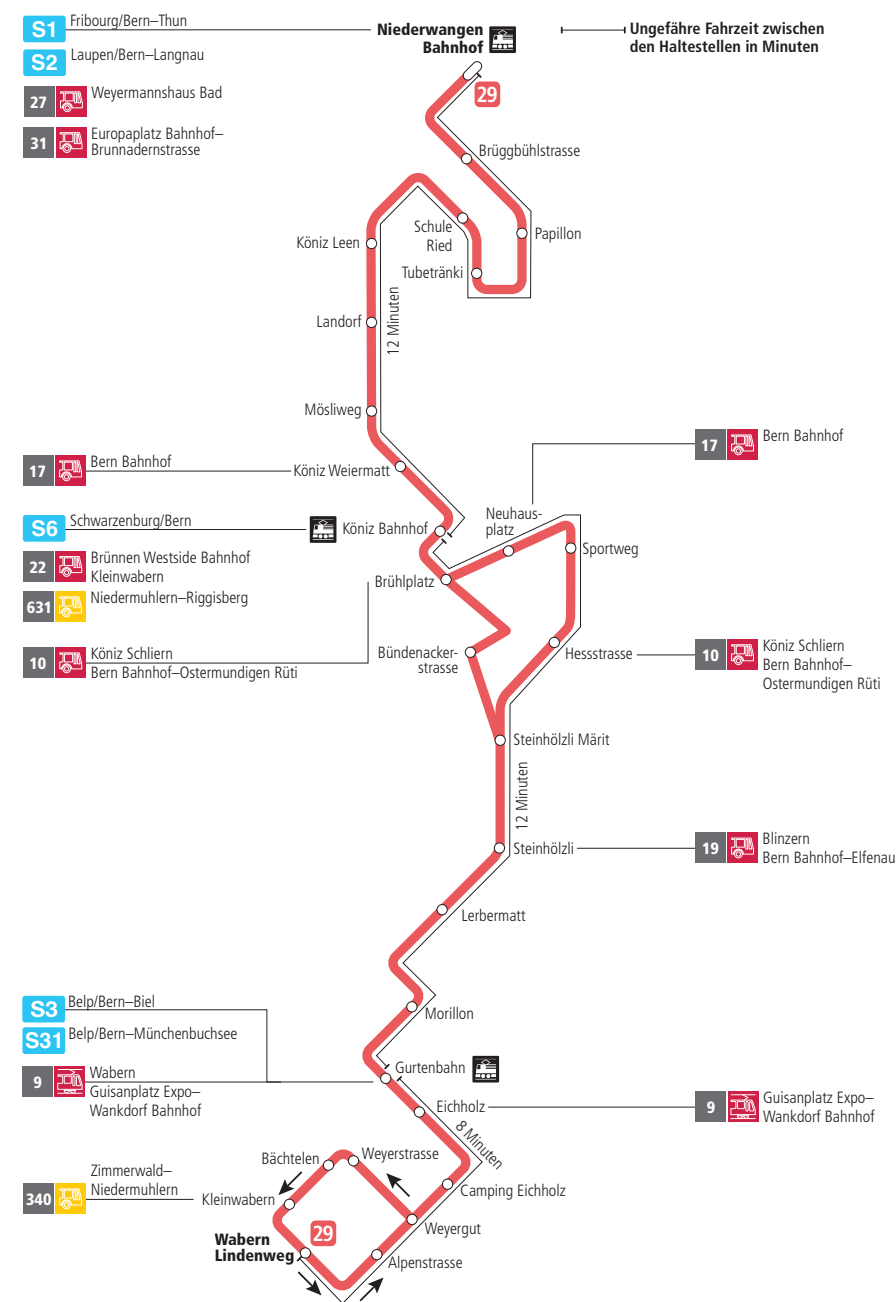

Linie 29

Niederwangen Bahnhof - Wabern Lindenweg
Wabern Lindenweg - Niederwangen Bahnhof

BERNMOBIL
ZUSAMMEN UNTERWEGS

Abfahrten ab Brühlplatz ►►► Wabern Lindenweg

Gültig vom 12.12.2021 bis 10.12.2022

	Montag–Freitag	Samstag	Sonn- und Feiertag
5h			
6h			
7h			
8h			46
9h			16 46
10h			16 46
11h			16 46
12h			16 46
13h			16 46
14h			16 46
15h			16 46
16h			16 46
17h			16 46
18h			16 46
19h			16 46
20h	46	46	16 46
21h	16 46	16 46	16 46
22h	16	16	16
23h			
0h			

Alles Niederflrbusse (ohne Gewähr) ♿

Für Anschlüsse und Einhaltung der Abfahrtszeiten besteht keine Gewähr.

Feiertage:

1. und 2. Januar, Karfreitag, Ostermontag, Auffahrt, Pfingstmontag, 1. August, 25. und 26. Dezember.

Aktuelle Infos zur Haltestelle und Verkehrsmeldungen

QR-Code scannen und Ihre nächsten Abfahrten in Echtzeit sehen

►► ÖV Plus-App: Fahrplan und Tickets schweizweit

►► twitter.com/bernmobil

Infos zur Mobilität in Stadt und Region Bern

Kundendienst-Hotline: 031 321 88 44
kundendienst@bernmobil.ch
bernmobil.ch

Persönliche Beratung und Verkauf:
BERNMOBIL Info & Tickets, Bubenbergrplatz 5, Bern