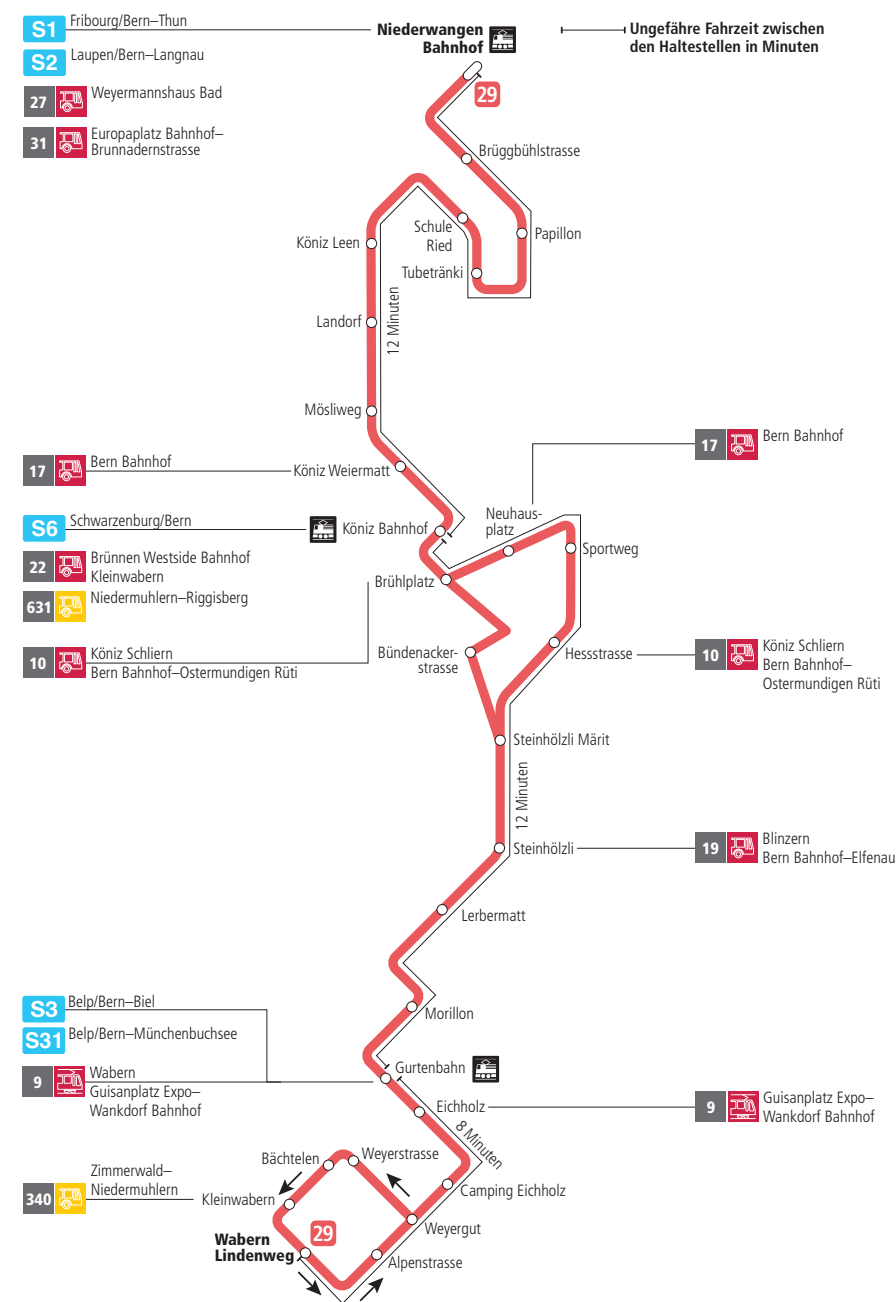

Linie 29

Niederwangen Bahnhof - Wabern Lindenweg
Wabern Lindenweg - Niederwangen Bahnhof

BERNMOBIL
ZUSAMMEN UNTERWEGS

Abfahrten ab Brühlplatz ►►► Niederwangen Bahnhof

Gültig vom 12.12.2021 bis 10.12.2022

	Montag–Freitag	Samstag	Sonn- und Feiertag
5h			
6h			
7h			
8h			41
9h			11 41
10h			11 41
11h			11 41
12h			11 41
13h			11 40
14h			10 40
15h			10 40
16h			10 40
17h			10 40
18h			11 41
19h			11 42
20h	42	42	12 42
21h	12 42	12 42	12 42
22h	12	12	12
23h			
0h			

Alles Niederflrbusse (ohne Gewähr) ♿

Für Anschlüsse und Einhaltung der Abfahrtszeiten besteht keine Gewähr.

Feiertage:

1. und 2. Januar, Karfreitag, Ostermontag, Auffahrt, Pfingstmontag, 1. August, 25. und 26. Dezember.

Aktuelle Infos zur Haltestelle und Verkehrsmeldungen

QR-Code scannen und Ihre nächsten Abfahrten in Echtzeit sehen

►► ÖV Plus-App: Fahrplan und Tickets schweizweit

🐦 twitter.com/bernmobil

Infos zur Mobilität in Stadt und Region Bern

Kundendienst-Hotline: 031 321 88 44
kundendienst@bernmobil.ch
bernmobil.ch

Persönliche Beratung und Verkauf:
BERNMOBIL Info & Tickets, Bubenbergrplatz 5, Bern