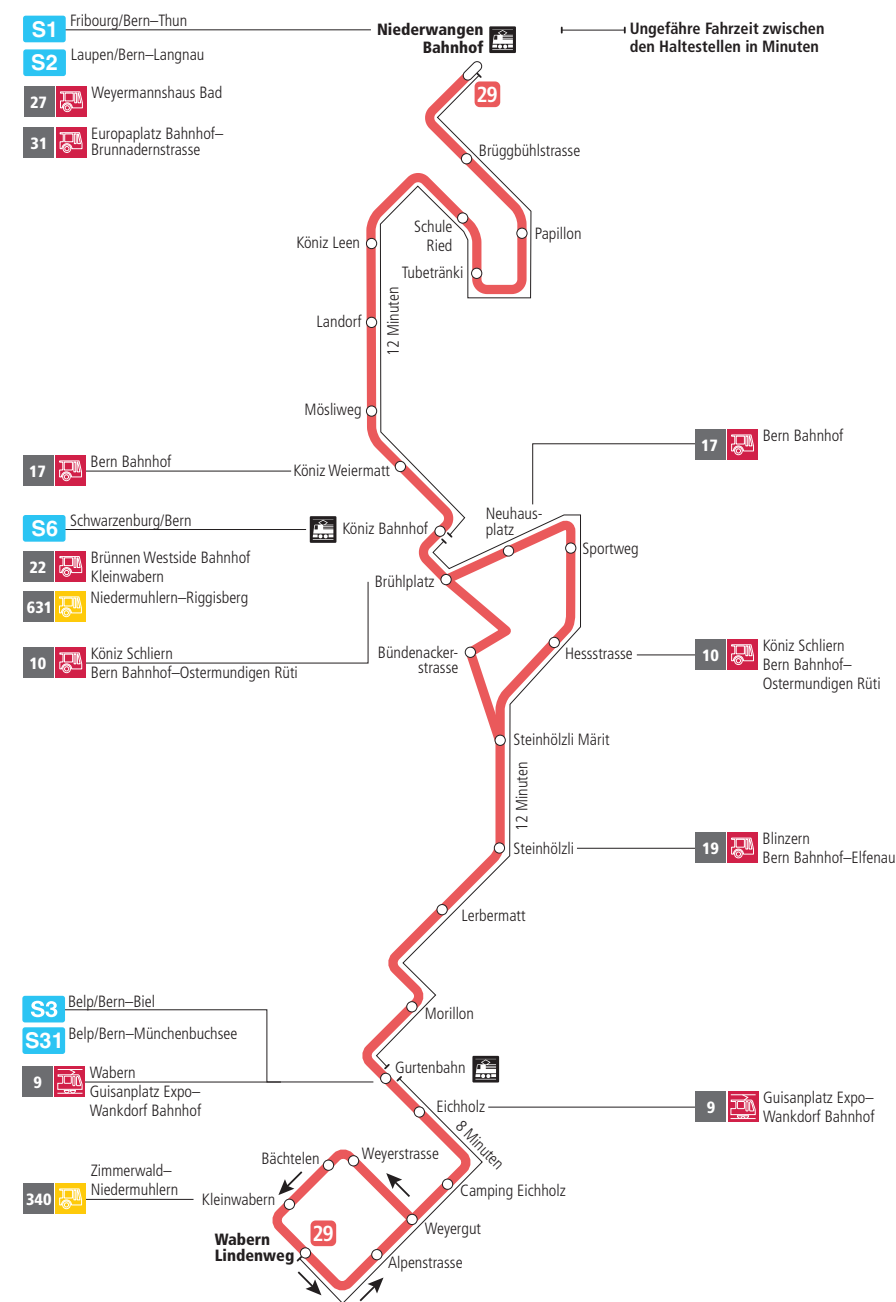

Linie 29

Niederwangen Bahnhof - Wabern Lindenweg
Wabern Lindenweg - Niederwangen Bahnhof

BERNMOBIL
ZUSAMMEN UNTERWEGS

Abfahrten ab Brühlplatz ►►► Niederwangen Bahnhof

Gültig vom 12.12.2021 bis 10.12.2022

	Montag–Freitag	Samstag	Sonn- und Feiertag
5h			
6h	10 25 39 54		
7h	09 24 39 54	12 42	
8h	09 24 39 54	12 42 57	
9h	09 24 39 54	12 24 39 54	
10h	09 24 39 54	09 24 39 54	
11h	09 24 39 54	09 24 39 54	
12h	09 24 39 54	09 24 39 54	
13h	09 24 39 54	09 24 39 54	
14h	09 24 39 54	09 24 39 54	
15h	09 24 39 53	09 24 39 54	
16h	08 23 38 53	09 24 39 54	
17h	08 23 38 53	09 24 39 54	
18h	08 23 39 54	09 26 41 56	
19h	09 24 39 54	11 41	
20h	09 26	11	
21h			
22h			
23h			
0h			

Alles Niederflrbusse (ohne Gewähr) ♿

Für Anschlüsse und Einhaltung der Abfahrtszeiten besteht keine Gewähr.

Feiertage:

1. und 2. Januar, Karfreitag, Ostermontag, Auffahrt, Pfingstmontag, 1. August, 25. und 26. Dezember.

Aktuelle Infos zur Haltestelle und Verkehrsmeldungen

QR-Code scannen und Ihre nächsten Abfahrten in Echtzeit sehen

ÖV Plus-App: Fahrplan und Tickets schweizweit

twitter.com/bernmobil

Infos zur Mobilität in Stadt und Region Bern

Kundendienst-Hotline: 031 321 88 44
kundendienst@bernmobil.ch
bernmobil.ch

Persönliche Beratung und Verkauf:
BERNMOBIL Info & Tickets, Bubenbergrplatz 5, Bern