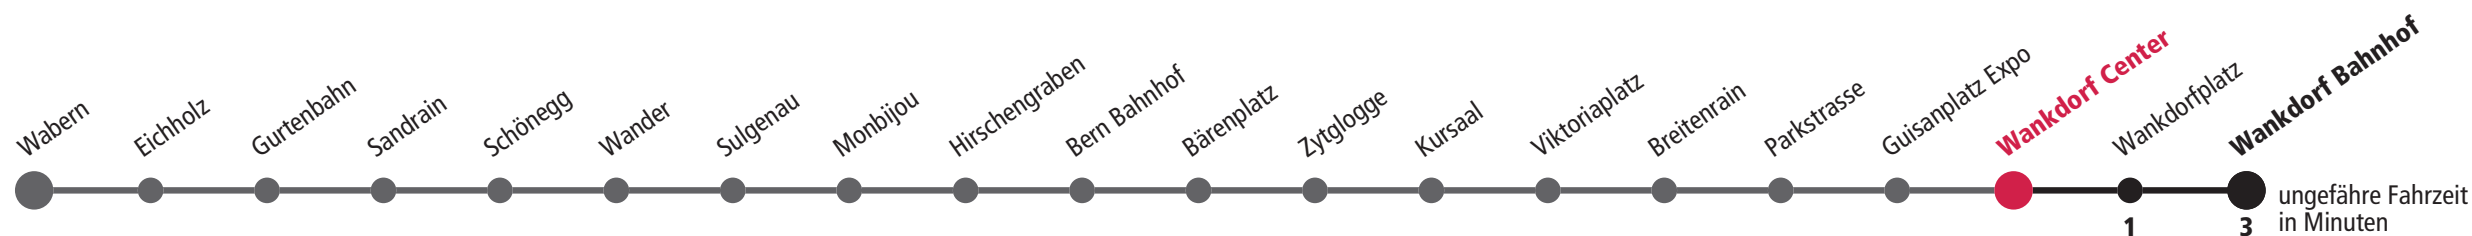

Wankdorf Center ▶▶▶ Wankdorf Bahnhof

Gültig vom 12.12.2021 bis 10.12.2022

Feiertage: 1. und 2. Januar, Karfreitag, Ostermontag, Auffahrt, Pfingstmontag, 1. August, 25. und 26. Dezember.

	Montag–Freitag										Samstag					Sonn- und Feiertag											
5_h	28	44	54								30	44	54				29	46	58				5_h				
6_h	03	11	17	24	27	34	37	43	49	55	03	14	17	27	37	44	47	57	02	18	33	48				6_h	
7_h	01	07	13	19	25	31	37	43	49	55	07	14	17	24	32	39	47	54	03	18	33	48				7_h	
8_h	01	07	13	19	25	31	37	43	49	55	02	09	17	24	32	39	47	54	03	18	33	48				8_h	
9_h	01	07	13	19	25	31	37	43	49	55	02	09	17	25	32	40	47	55	03	18	29	34	44	54	9_h		
10_h	01	07	13	19	25	31	37	43	49	55	02	10	17	25	32	40	47	55	04	14	24	34	44	54	10_h		
11_h	01	07	13	19	25	31	37	43	49	55	02	10	17	25	32	40	47	55	04	14	24	34	44	51	54	11_h	
12_h	01	07	13	19	25	31	37	43	49	55	02	10	17	25	32	40	47	55	02	09	17	24	32	39	47	54	12_h
13_h	01	07	13	19	25	31	37	43	49	55	02	10	17	25	32	40	47	55	02	09	17	24	32	39	47	54	13_h
14_h	01	07	13	19	25	31	37	43	49	55	03	10	18	25	33	40	48	55	02	09	17	24	32	39	47	54	14_h
15_h	01	07	13	19	25	31	37	43	49	55	03	10	18	25	33	40	48	55	02	09	17	24	32	39	47	54	15_h
16_h	01	07	13	19	26	32	38	44	50	56	03	10	18	25	33	40	48	55	02	09	17	24	32	39	47	54	16_h
17_h	02	08	14	20	26	32	38	44	50	56	03	10	18	25	33	40	48	55	02	09	17	24	32	39	47	54	17_h
18_h	02	08	14	20	26	32	38	43	49	55	03	10	18	25	33	40	48	54	02	09	17	24	31	39	46	54	18_h
19_h	02	10	17	25	32	40	47	55			02	09	17	24	34	44	54	01	09	16	24	33	43	53	19_h		
20_h	02	09	17	24	34	44	54				04	14	24	34	44	54	03	13	23	33	43	53	20_h				
21_h	04	14	24	34	44	54					04	14	24	34	44	54	03	13	23	33	43	53	21_h				
22_h	04	14	24	34	49						04	14	24	34	49	03	13	23	33	48	22_h						
23_h	04	19	34	49							04	19	34	49	03	18	33	48	23_h								
0_h	04	19	34 _F	49 _F							04	19	34	49	03	18	0_h										