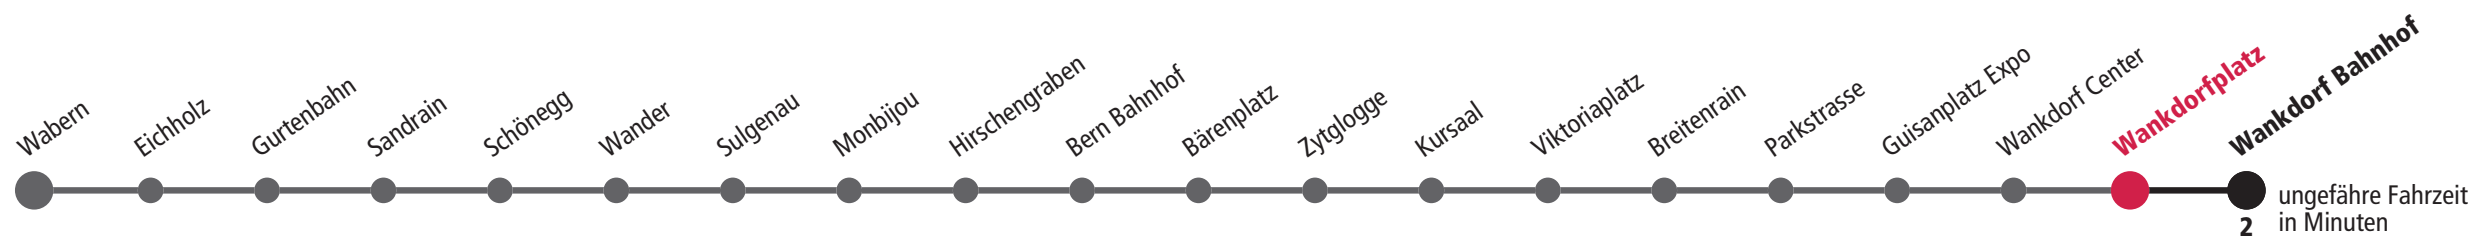

Wankdorfplatz ▶▶▶ Wankdorf Bahnhof

Gültig vom 12.12.2021 bis 10.12.2022

Feiertage: 1. und 2. Januar, Karfreitag, Ostermontag, Auffahrt, Pfingstmontag, 1. August, 25. und 26. Dezember.

	Montag–Freitag										Samstag						Sonn- und Feiertag										
5_h	29	45	55								31	45	55				30	47	59				5_h				
6_h	04	12	18	25	28	35	38	44	50	56	04	15	18	28	38	45	48	58	03	19	34	49				6_h	
7_h	02	08	14	20	26	32	38	44	50	56	08	15	18	25	33	40	48	55	04	19	34	49				7_h	
8_h	02	08	14	20	26	32	38	44	50	56	03	10	18	25	33	40	48	55	04	19	34	49				8_h	
9_h	02	08	14	20	26	32	38	44	50	56	03	10	18	26	33	41	48	56	04	19	30	35	45	55	9_h		
10_h	02	08	14	20	26	32	38	44	50	56	03	11	18	26	33	41	48	56	05	15	25	35	45	55	10_h		
11_h	02	08	14	20	26	32	38	44	50	56	03	11	18	26	33	41	48	56	05	15	25	35	45	52	55	11_h	
12_h	02	08	14	20	26	32	38	44	50	56	03	11	18	26	33	41	48	56	03	10	18	25	33	40	48	55	12_h
13_h	02	08	14	20	26	32	38	44	50	56	03	11	18	26	33	41	48	56	03	10	18	25	33	40	48	55	13_h
14_h	02	08	14	20	26	32	38	44	50	56	04	11	19	26	34	41	49	56	03	10	18	25	33	40	48	55	14_h
15_h	02	08	14	20	26	32	38	44	50	56	04	11	19	26	34	41	49	56	03	10	18	25	33	40	48	55	15_h
16_h	02	08	14	20	27	33	39	45	51	57	04	11	19	26	34	41	49	56	03	10	18	25	33	40	48	55	16_h
17_h	03	09	15	21	27	33	39	45	51	57	04	11	19	26	34	41	49	56	03	10	18	25	33	40	48	55	17_h
18_h	03	09	15	21	27	33	39	44	50	56	04	11	19	26	34	41	49	55	03	10	18	25	32	40	47	55	18_h
19_h	03	11	18	26	33	41	48	56			03	10	18	25	35	45	55	02	10	17	25	34	44	54	19_h		
20_h	03	10	18	25	35	45	55				05	15	25	35	45	55	04	14	24	34	44	54	20_h				
21_h	05	15	25	35	45	55					05	15	25	35	45	55	04	14	24	34	44	54	21_h				
22_h	05	15	25	35	50						05	15	25	35	50	04	14	24	34	49	22_h						
23_h	05	20	35	50							05	20	35	50	04	19	34	49	23_h								
0_h	05	20	35 _F	50 _F							05	20	35	50	04	19	0_h										