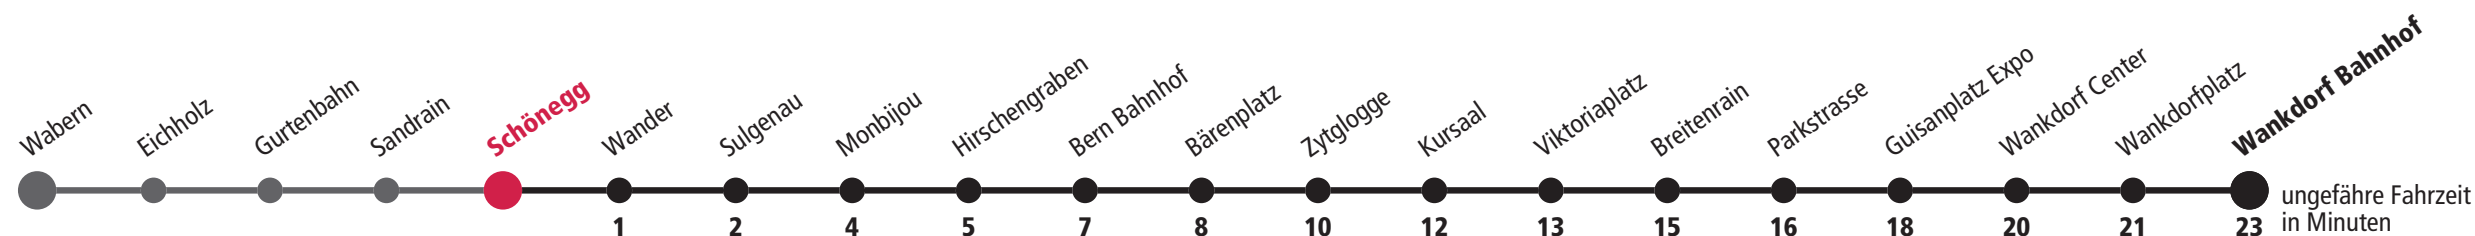

Schönegg ▶▶▶ Wankdorf Bahnhof

Gültig vom 12.12.2021 bis 10.12.2022

Feiertage: 1. und 2. Januar, Karfreitag, Ostermontag, Auffahrt, Pfingstmontag, 1. August, 25. und 26. Dezember.

	Montag–Freitag										Samstag						Sonn- und Feiertag																	
5_h	43	57									43	57										43	59										5_h	
6_h	07	17	23	29	35	41	46	52	58		07	17	27	37	47	57						14	29	44	59								6_h	
7_h	04	10	16	22	28	34	40	46	52	58	05	12	20	27	35	42	50	57				14	29	44	59								7_h	
8_h	04	10	16	22	28	35	41	47	53	59	05	12	20	27	35	42	50	57				14	29	44	59								8_h	
9_h	05	11	17	23	29	35	41	47	53	59	04	12	19	27	34	42	49	57				14	24	34	44	54							9_h	
10_h	05	11	17	23	29	35	41	47	53	59	04	12	19	27	34	42	49	57				04	14	24	34	44	54						10_h	
11_h	05	11	17	23	29	35	41	47	53	59	04	12	19	27	34	42	49	57				04	14	24	34	42	50	57					11_h	
12_h	05	11	17	23	29	35	41	47	53	59	04	12	19	27	34	42	49	57				05	12	20	27	35	42	50	57				12_h	
13_h	05	11	17	23	29	35	41	47	53	59	04	12	19	27	34	42	49	57				05	12	20	27	35	42	50	57				13_h	
14_h	05	11	17	23	29	35	41	47	53	59	04	12	19	27	34	42	49	57				05	12	20	27	35	42	50	57				14_h	
15_h	05	11	17	23	29	35	41	47	53	59	04	12	19	27	34	42	49	57				05	12	20	27	35	42	50	57				15_h	
16_h	04	10	16	22	28	34	40	46	52	58	04	12	19	27	34	42	49	57				05	12	20	27	35	42	50	57				16_h	
17_h	04	10	16	22	28	34	40	46	52	58	04	12	19	27	34	42	49	57				05	12	20	27	35	42	50	57				17_h	
18_h	04	10	16	23	29	35	42	49	57		04	12	19	27	35	42	50	57				05	12	20	27	35	42	50	57				18_h	
19_h	04	12	19	27	34	42	50	57			05	14	24	34	44	54						05	14	24	34	44	54						19_h	
20_h	05	14	24	34	44	54					04	14	24	34	44	54						04	14	24	34	44	54						20_h	
21_h	04	14	24	34	44	54					04	14	24	34	44	54						04	14	24	34	44	54						21_h	
22_h	04	14	29	44	59						04	14	29	44	59							04	14	29	44	59							22_h	
23_h	14	29	44	59							14	29	44	59								14	29	44	59								23_h	
0_h	14^M_X	14_F	29_F	44^F_X							14	29	44_X									14_X											0_h	
1_h	00^F_X										00_X																							1_h

× fährt bis Guisanplatz Expo   **F** Nächte Freitag auf Samstag   **M** Nächte Montag – Donnerstag

Für Anschlüsse und Einhaltung der Abfahrtszeiten besteht keine Gewähr.

Infos zur Mobilität in der Stadt und Region Bern

Kundendienst-Hotline: 031 321 88 44   Persönliche Beratung und Verkauf:
Webseite: bernmobil.ch   BERNMOBIL Info & Tickets, Bubenbergplatz 5, Bern

Aktuelle Infos zur Haltestelle und Verkehrsmeldungen

QR-Code scannen und Ihre nächsten Abfahrten in Echtzeit sehen
➔ ÖV Plus-App: Fahrplan und Tickets schweizweit
➔ twitter.com/bernmobil