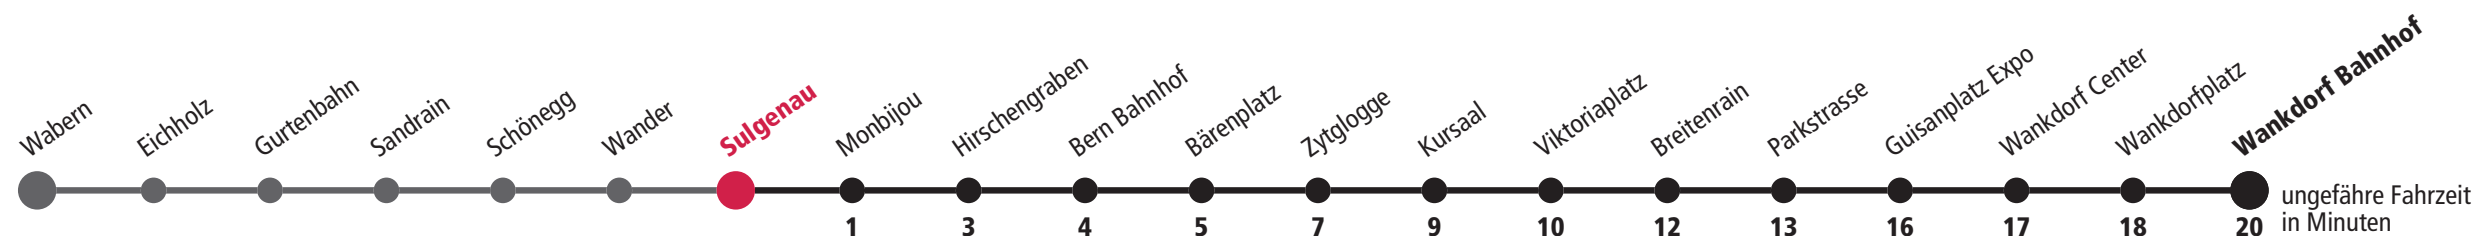

Sulgenau ▶▶▶ Wankdorf Bahnhof

Gültig vom 12.12.2021 bis 10.12.2022

Feiertage: 1. und 2. Januar, Karfreitag, Ostermontag, Auffahrt, Pfingstmontag, 1. August, 25. und 26. Dezember.

	Montag–Freitag										Samstag						Sonn- und Feiertag										
5_h	46										46						46						5_h				
6_h	00	10	20	26	32	38	44	49	55		00	10	20	30	40	50		02	17	32	47		6_h				
7_h	01	07	13	19	25	31	37	43	49	55	00	08	15	23	30	38	45	53	02	17	32	47		7_h			
8_h	01	07	13	19	25	31	38	44	50	56	00	08	15	23	30	38	45	53	02	17	32	47		8_h			
9_h	02	08	14	20	26	32	38	44	50	56	00	07	15	22	30	37	45	52	02	17	27	37	47	57	9_h		
10_h	02	08	14	20	26	32	38	44	50	56	00	07	15	22	30	37	45	52	07	17	27	37	47	57	10_h		
11_h	02	08	14	20	26	32	38	44	50	56	00	07	15	22	30	37	45	52	07	17	27	37	45	53	11_h		
12_h	02	08	14	20	26	32	38	44	50	56	00	07	15	22	30	37	45	52	00	08	15	23	30	38	45	53	12_h
13_h	02	08	14	20	26	32	38	44	50	56	00	07	15	22	30	37	45	52	00	08	15	23	30	38	45	53	13_h
14_h	02	08	14	20	26	32	38	44	50	56	00	07	15	22	30	37	45	52	00	08	15	23	30	38	45	53	14_h
15_h	02	08	14	20	26	32	38	44	50	56	00	07	15	22	30	37	45	52	00	08	15	23	30	38	45	53	15_h
16_h	02	07	13	19	25	31	37	43	49	55	00	07	15	22	30	37	45	52	00	08	15	23	30	38	45	53	16_h
17_h	01	07	13	19	25	31	37	43	49	55	00	07	15	22	30	37	45	52	00	08	15	23	30	38	45	53	17_h
18_h	01	07	13	19	26	32	38	45	52		00	07	15	22	30	37	45	52	00	07	15	22	30	38	45	53	18_h
19_h	00	07	15	22	30	37	45	53			00	07	17	27	37	47	57		00	08	17	27	37	47	57		19_h
20_h	00	08	17	27	37	47	57				07	17	27	37	47	57			07	17	27	37	47	57			20_h
21_h	07	17	27	37	47	57					07	17	27	37	47	57			07	17	27	37	47	57			21_h
22_h	07	17	32	47							07	17	32	47					07	17	32	47					22_h
23_h	02	17	32	47							02	17	32	47					02	17	32	47					23_h
0_h	02	17^M_X	17_F	32_F	47^F_X						02	17	32	47_X					02	17_X							0_h
1_h	03^F_X										03_X																1_h

× fährt bis Guisanplatz Expo   **F** Nächte Freitag auf Samstag   **M** Nächte Montag – Donnerstag

Für Anschlüsse und Einhaltung der Abfahrtszeiten besteht keine Gewähr.

Infos zur Mobilität in der Stadt und Region Bern

Kundendienst-Hotline: 031 321 88 44   Persönliche Beratung und Verkauf:
Webseite: bernmobil.ch   BERNMOBIL Info & Tickets, Bubenbergplatz 5, Bern

Aktuelle Infos zur Haltestelle und Verkehrsmeldungen

QR-Code scannen und Ihre nächsten Abfahrten in Echtzeit sehen
➔ ÖV Plus-App: Fahrplan und Tickets schweizweit
➔ twitter.com/bernmobil