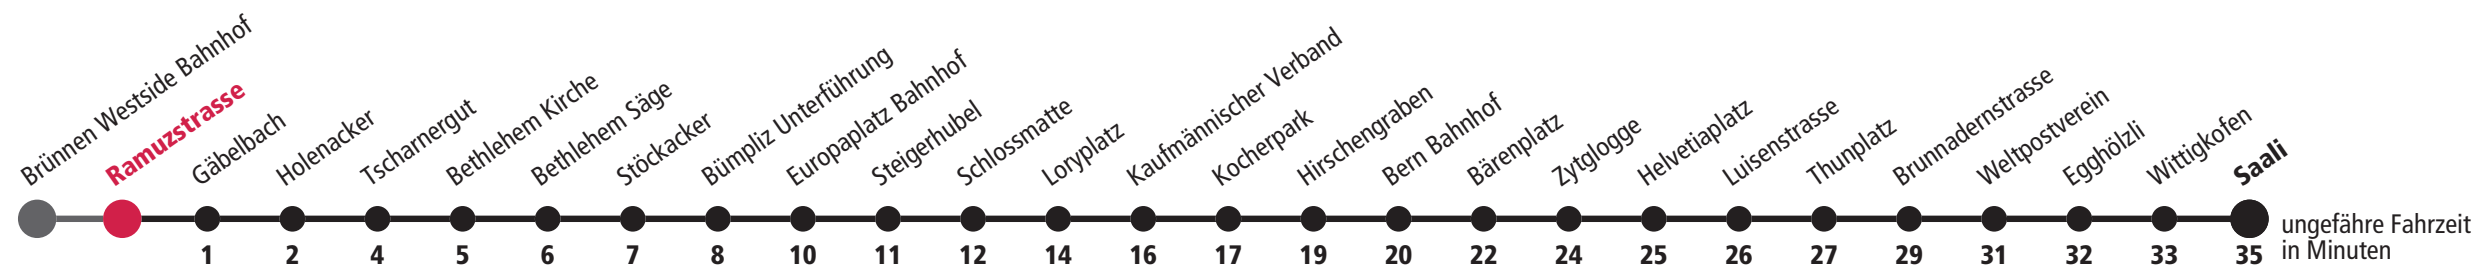

Ramuzstrasse ▶▶▶ Saali

Gültig vom 12.12.2021 bis 10.12.2022

Feiertage: 1. und 2. Januar, Karfreitag, Ostermontag, Auffahrt, Pfingstmontag, 1. August, 25. und 26. Dezember.

	Montag–Freitag exkl. Ferien										Samstag					Sonn- und Feiertag					Ferienfahrplan Montag–Freitag 27.12.21–7.1.22 / 27.5.22 / 11.7.–12.8.22 / 26.9.–14.10.22																								
5_h	27	39	49	58							27	39	49	59							27	52								27	39	49	58						5_h						
6_h	05	12	18	24	30	35	41	47	53	59	09	19	28	36	43	51	58						07	22	37	52								05	13	20	28	35	42	50	57		6_h		
7_h	05	11	17	23	29	35	41	47	53	59	06	13	21	28	36	43	51	58						07	22	37	52								05	12	20	27	35	42	50	57		7_h	
8_h	05	12	20	27	30_▼	35	42	50	53_▼	58	06	13	21	28	36	43	51	58						07	22	37	50								05	12	20	27	35	42	50	58		8_h	
9_h	05	13	20	28	35	43	50	58			05	13	20	28	35	43	50	58						00	10	20	30	40	50						05	13	20	28	35	43	50	58		9_h	
10_h	05	13	20	28	35	43	50	58			05	13	20	28	35	43	50	58						00	10	20	30	40	50						05	13	20	28	35	43	50	58		10_h	
11_h	05	13	20	28	35	43	50	58			05	13	20	28	35	43	50	58						00	10	20	30	40	50						05	13	20	28	35	43	50	58		11_h	
12_h	05	13	20	28	35	43	50	57			05	13	20	28	35	43	50	58						00	10	20	30	40	50						05	13	20	28	35	43	50	57		12_h	
13_h	05	12	20	27	35	42	50	57			05	13	20	28	35	43	50	58						00	10	20	30	40	50						05	12	20	27	35	42	50	57		13_h	
14_h	05	12	20	27	35	42	50	57			05	13	20	28	35	43	50	58						00	10	20	30	40	50						05	12	20	27	35	42	50	57		14_h	
15_h	05	12	20	27	35	41	47	53	59		05	13	20	28	35	43	50	58						00	10	20	30	40	50						05	12	20	27	35	42	50	57		15_h	
16_h	05	11	17	23	29	35	41	47	53	59	05	13	20	28	35	43	50	58						00	10	20	30	40	50						04	12	19	27	34	42	49	57		16_h	
17_h	05	11	17	23	29	35	42	49	57		05	13	20	30	33_×	40	50							00	10	20	30	40	50						04	12	19	27	34	42	49	57		17_h	
18_h	04	07_▼	12	20	27	31_×	35	42	50	59	00	03_×	10	20	30	40	50							00	10	20	30	40	50						04	12	20	27	35	42	50	59		18_h	
19_h	09	14_×	19	29	40	44_▼	50				00	10	20	30	40	50									00	10	20	30	40	50						09	14_×	19	29	34_×	40	50		19_h	
20_h	00	10	20	30	40	50					00	10	20	30	40	50									00	10	20	30	40	50						00	10	20	30	40	50				20_h
21_h	00	10	22	29_×^M	29_▼^F	37	52				00	10	22	29_×	37	52									00	10	22	29_×	37	52						00	10	22	29_▼	37	52				21_h
22_h	07	22	37	52							07	22	37	52										07	22	37	52								07	22	37	52						22_h	
23_h	07	22	37	49_M	52_F	58_▼^M					07	22	37	52										07	22	37	50	58_×							07	22	37	49_M	52_F	58_▼^M				23_h	
0_h	07_F	13_▼^M	22_F	34_▼^M	37_F	49_▼^F					07	22	37	49_▼										12_▼	34_▼										07_F	13_▼^M	22_F	35_▼^M	37_F	49_▼^F				0_h	
1_h	03_▼^F	12_▼^F									03_▼	12_▼																								03_▼^F	12_▼^F								1_h

× fährt bis Kaufmännischer Verband   ▼ fährt bis Bern Bahnhof   F Nächte Freitag auf Samstag   M Nächte Montag – Donnerstag

Für Anschlüsse und Einhaltung der Abfahrtszeiten besteht keine Gewähr.

Infos zur Mobilität in der Stadt und Region Bern

Kundendienst-Hotline: 031 321 88 44   Persönliche Beratung und Verkauf:
Webseite: bernmobil.ch   BERNMOBIL Info & Tickets, Bubenbergplatz 5, Bern

Aktuelle Infos zur Haltestelle und Verkehrsmeldungen

QR-Code scannen und Ihre nächsten Abfahrten in Echtzeit sehen
➔ ÖV Plus-App: Fahrplan und Tickets schweizweit
➔ twitter.com/bernmobil