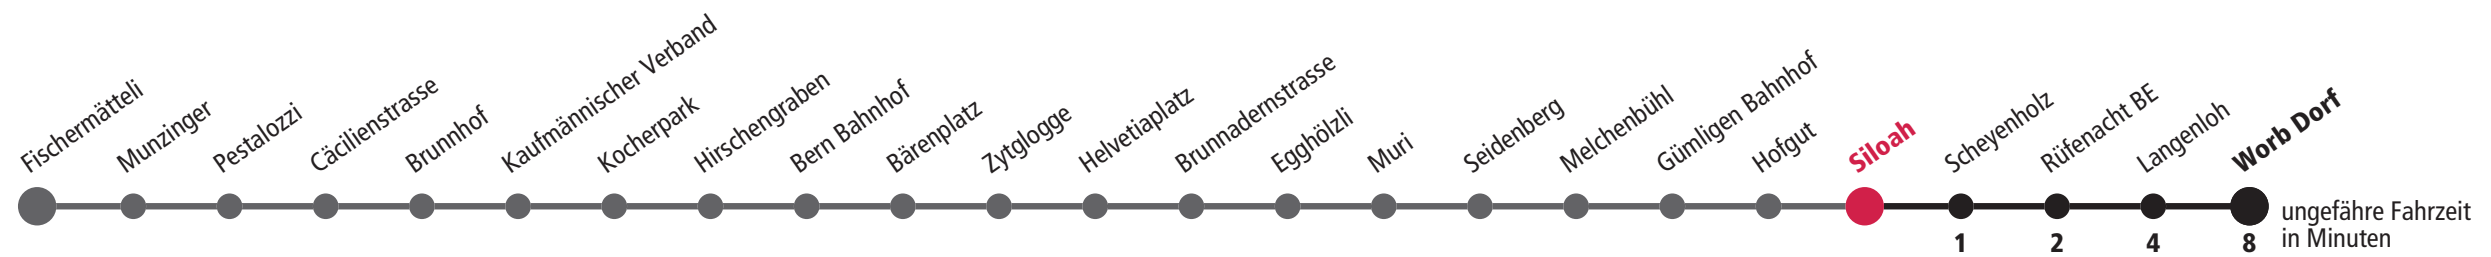

Siloah ▶▶▶ Worb Dorf

Gültig vom 12.12.2021 bis 10.12.2022

Feiertage: 1. und 2. Januar, Karfreitag, Ostermontag, Auffahrt, Pfingstmontag, 1. August, 25. und 26. Dezember.

	Montag–Freitag							Samstag					Sonn- und Feiertag					
5 _h																	5 _h	
6 _h	08 _R	28	38	48 _R	58			08 _R	28 _R	38	48 _R	58	27 _R	57 _R			6 _h	
7 _h	08	18	28	38 _R	48	53 _A	58	08	18	28	38 _R	48	58 _R	27 _R	57			7 _h
8 _h	08	18 _R	28	38	48	58		08	18 _R	28	38	48	58	12 _R	27	42 _R	57	8 _h
9 _h	08 _R	18	28	38	48 _R	58		08 _R	18	28 _R	38	48 _R	58	12 _R	27	42 _R	57	9 _h
10 _h	08	18	28	38 _R	48	58		08	18	28	38 _R	48	58 _R	12 _R	27	42 _R	57	10 _h
11 _h	08	18 _R	28	38	48	58		08	18 _R	28	38	48	58	12 _R	27	42 _R	57	11 _h
12 _h	08 _R	18	28	38	48 _R	58		08 _R	18	28 _R	38	48 _R	58	12 _R	27	42 _R	57	12 _h
13 _h	08	18	28	38 _R	48	58		08	18	28	38 _R	48	58 _R	12 _R	27	42 _R	57	13 _h
14 _h	08	18 _R	28	38	48	58		08	18 _R	28	38	48	58	12 _R	27	42 _R	57	14 _h
15 _h	08 _R	18	28	38	48 _R	58		08 _R	18	28 _R	38	48 _R	58	12 _R	27	42 _R	57	15 _h
16 _h	08	18	28	39 _R	49	59		08	18	28	38 _R	48	58 _R	12 _R	27	42 _R	57	16 _h
17 _h	09	19 _R	29	39	49	59		08	18 _R	28	38	48	58	12 _R	27	42 _R	57	17 _h
18 _h	09 _R	19	29	39	49 _R	59		08 _R	18	28 _R	38	48 _R	58	12 _R	27	42 _R	57	18 _h
19 _h	08	18	28	38 _R	48	58		08	18	28	38 _R	48	58 _R	12 _R	27	42 _R	57	19 _h
20 _h	08	18 _R	28	38	48	58		08	18 _R	28	38	48	57	12 _R	27	42 _R	57	20 _h
21 _h	18	27	33 _F	57				17	27 _R	33	57			27	57			21 _h
22 _h	27 _R	57 _R						27 _R	57 _R					27 _R	57 _R			22 _h
23 _h	27	42 _M	57					27	57					27 _R	57			23 _h
0 _h	27 _M	27 _F	57 _M	57 _F				27 _R	57					27	57			0 _h
1 _h	12 _F							12										1 _h

A fährt nicht während den Schulferien 27.12.21-7.1.22, 27.5.22, 11.7. - 12.8.22, 26.9. - 14.10.22 F Nächte Freitag auf Samstag M Nächte Montag – Donnerstag R rotes Niederflurtram Für Anschlüsse und Einhaltung der Abfahrtszeiten besteht keine Gewähr.