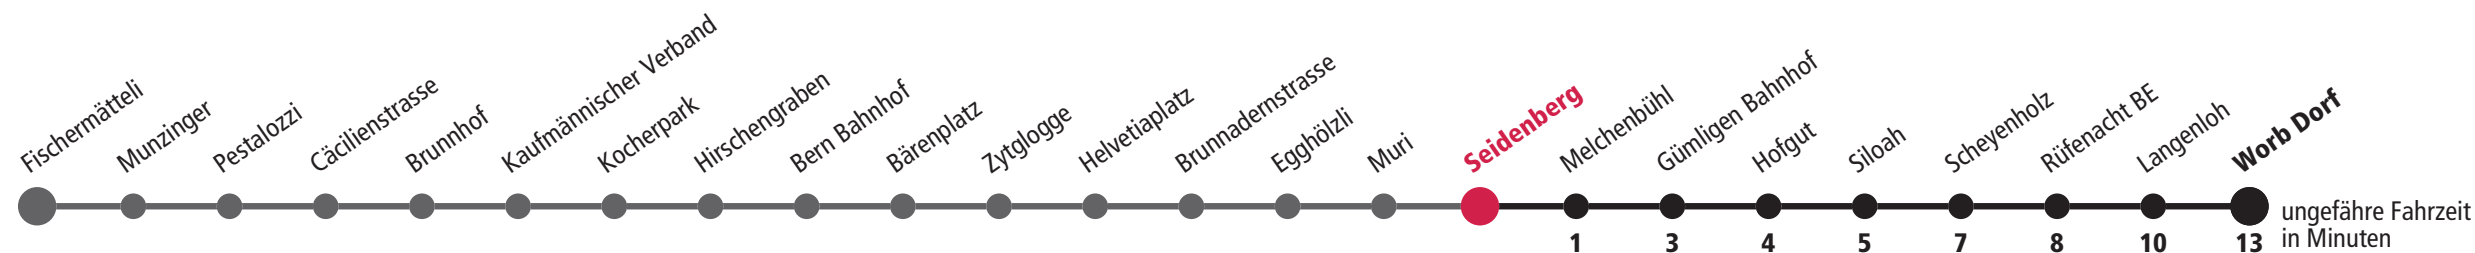

Seidenberg ▶▶▶ Worb Dorf

Gültig vom 12.12.2021 bis 10.12.2022

Feiertage: 1. und 2. Januar, Karfreitag, Ostermontag, Auffahrt, Pfingstmontag, 1. August, 25. und 26. Dezember.

	Montag–Freitag							Samstag					Sonn- und Feiertag								
5_h																	5_h				
6_h	02_R	22	32	42_R	52			02_R	22_R	32	42_R	52			07_X^R	22_R	37_X	52_R	6_h		
7_h	02	13	23	33_R	43	47_A	53	02	12	22	32_R	42	52_R			07_X	22_R	37_X	52	7_h	
8_h	03	13_R	23	33	43	53			02	12_R	22	32	42	52			07_R	22	37_R	52	8_h
9_h	02_R	12	22	32	42_R	52			02_R	12	22_R	32	42_R	52			07_R	22	37_R	52	9_h
10_h	02	12	22	32_R	42	52			02	12	22	32_R	42	52_R			07_R	22	37_R	52	10_h
11_h	02	12_R	22	32	42	52			02	12_R	22	32	42	52			07_R	22	37_R	52	11_h
12_h	02_R	12	22	32	42_R	52			02_R	12	22_R	32	42_R	52			07_R	22	37_R	52	12_h
13_h	02	12	22	32_R	42	52			02	12	22	32_R	42	52_R			07_R	22	37_R	52	13_h
14_h	02	12_R	22	32	42	52			02	12_R	22	32	42	52			07_R	22	37_R	52	14_h
15_h	02_R	12	22	32	42_R	52			02_R	12	22_R	32	42_R	52			07_R	22	37_R	52	15_h
16_h	02	12	22	33_R	43	53			02	12	22	32_R	42	52_R			07_R	22	37_R	52	16_h
17_h	03	13_R	23	33	43	53			02	12_R	22	32	42	52			07_R	22	37_R	52	17_h
18_h	03_R	13	23	33	43_R	53			02_R	12	22_R	32	42_R	52			07_R	22	37_R	52	18_h
19_h	02	12	22	32_R	42	52			02	12	22	32_R	42	52_R			07_R	22	37_R	52	19_h
20_h	02	12_R	22	32	42	52			02	12_R	22	32	42	52			07_R	22	37_R	52	20_h
21_h	02_X^R	12	22	28_F	37_X^R	52			02_X^R	12	22_R	28	37_X^R	52			07_X^R	22	37_X^R	52	21_h
22_h	07_X	22_R	37_X	52_R					07_X	22_R	37_X	52_R			07_X^R	22_R	37_X	52_R	22_h		
23_h	07_X	22	37_X^F	37_M	52			07_X^R	22	37_X	52			07_X	22_R	37_X	52	23_h			
0_h	07_{X,F}^R	22_M	22_F	37_{X,F}^R	52_M	52_F			07_X^R	22_R	37_X^R	52			22	52			0_h		
1_h	07_F																1_h				

X fährt bis Siloah A fährt nicht während den Schulferien 27.12.21-7.1.22, 27.5.22, 11.7. - 12.8.22, 26.9. - 14.10.22 F Nächte Freitag auf Samstag M Nächte Montag – Donnerstag R rotes Niederflurtram Für Anschlüsse und Einhaltung der Abfahrtszeiten besteht keine Gewähr.

Infos zur Mobilität in der Stadt und Region Bern

Kundendienst-Hotline: 031 321 88 44
Webseite: bernmobil.ch

Persönliche Beratung und Verkauf:
BERNMOBIL Info & Tickets, Bubenbergplatz 5, Bern

Aktuelle Infos zur Haltestelle und Verkehrsmeldungen

QR-Code scannen und Ihre nächsten Abfahrten in Echtzeit sehen
ÖV Plus-App: Fahrplan und Tickets schweizweit
twitter.com/bernmobil