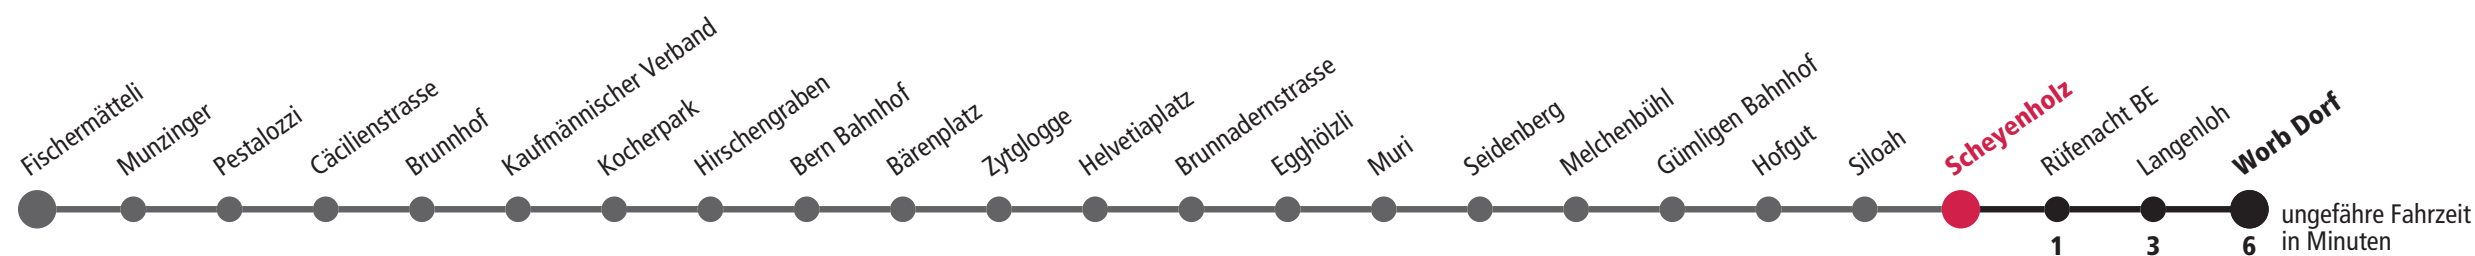

Scheyenholz ▶▶▶ Worb Dorf

Gültig vom 12.12.2021 bis 10.12.2022

Feiertage: 1. und 2. Januar, Karfreitag, Ostermontag, Auffahrt, Pfingstmontag, 1. August, 25. und 26. Dezember.

	Montag–Freitag							Samstag							Sonn- und Feiertag							
5_h																			5_h			
6_h	09_R	29	39	49_R	59			10_R	30_R	40	50_R				28_R	58_R			6_h			
7_h	09	20	30	40_R	50	54_A		00	10	20	30	40_R	50				28_R	58			7_h	
8_h	00	10	20_R	30	40	50		00_R	10	20_R	30	40	50				13_R	28	43_R	58	8_h	
9_h	00	09_R	19	29	39	49_R	59	00	10_R	19	29_R	39	49_R	59				13_R	28	43_R	58	9_h
10_h	09	19	29	39_R	49	59		09	19	29	39_R	49	59_R				13_R	28	43_R	58	10_h	
11_h	09	19_R	29	39	49	59		09	19_R	29	39	49	59				13_R	28	43_R	59	11_h	
12_h	09_R	19	29	39	49_R	59		09_R	19	29_R	39	49_R	59				14_R	29	44_R	59	12_h	
13_h	09	19	29	39_R	49	59		09	19	29	39_R	49	59_R				14_R	29	44_R	59	13_h	
14_h	09	19_R	29	39	49	59		09	19_R	29	39	49	59				14_R	29	44_R	59	14_h	
15_h	09_R	19	29	39	49_R	59		09_R	19	29_R	39	49_R	59				14_R	29	44_R	59	15_h	
16_h	09	19	29	40_R	50			09	19	29	39_R	49	59_R				14_R	29	44_R	59	16_h	
17_h	00	10	20_R	30	40	50		09	19_R	30	40	50				14_R	29	44_R	59	17_h		
18_h	00	10_R	20	30	40	50_R		00	10_R	20	30_R	40	50_R				14_R	29	44_R	59	18_h	
19_h	00	10	20	30	40_R	50		00	10	20	30	40_R	50				14_R	29	44_R	59	19_h	
20_h	00	10	20_R	30	40	50	59	00_R	10	20_R	30	40	50	59				14_R	29	44_R	59	20_h
21_h	20	29	35_F	59				19	29_R	35	59				29	59			21_h			
22_h	29_R	59_R						29_R	59_R						29_R	59_R			22_h			
23_h	29	44_M	59					29	59						29_R	59			23_h			
0_h	29_M	29_F	59_M	59_F				29_R	59						29	59			0_h			
1_h	14_F							14											1_h			

A fährt nicht während den Schulferien 27.12.21-7.1.22, 27.5.22, 11.7. - 12.8.22, 26.9. - 14.10.22 **F** Nächte Freitag auf Samstag **M** Nächte Montag – Donnerstag **R** rotes Niederflurtram Für Anschlüsse und Einhaltung der Abfahrtszeiten besteht keine Gewähr.

Infos zur Mobilität in der Stadt und Region Bern

Kundendienst-Hotline: 031 321 88 44 Persönliche Beratung und Verkauf:
Webseite: bernmobil.ch BERNMOBIL Info & Tickets, Bubenbergplatz 5, Bern

Aktuelle Infos zur Haltestelle und Verkehrsmeldungen

QR-Code scannen und Ihre nächsten Abfahrten in Echtzeit sehen
ÖV Plus-App: Fahrplan und Tickets schweizweit
twitter.com/bernmobil