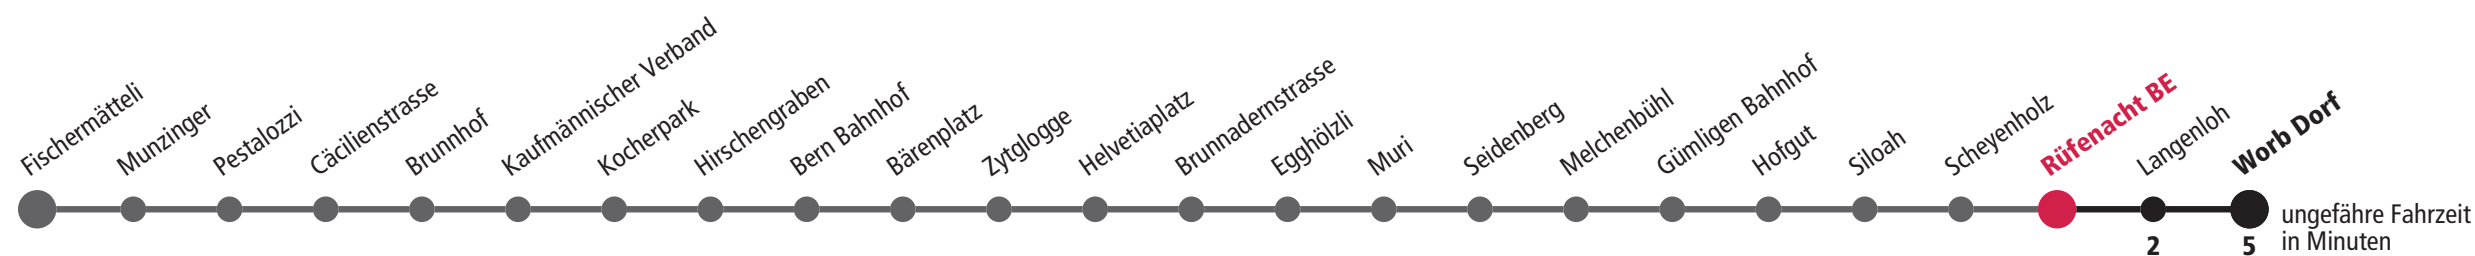

Rüfenacht BE ▶▶▶ Worb Dorf

Gültig vom 12.12.2021 bis 10.12.2022

Feiertage: 1. und 2. Januar, Karfreitag, Ostermontag, Auffahrt, Pfingstmontag, 1. August, 25. und 26. Dezember.

	Montag–Freitag							Samstag					Sonn- und Feiertag						
5_h																	5_h		
6_h	11_R	31	41	51_R				11_R	31_R	41	51_R				31_R		6_h		
7_h	01	11	21	31	41_R	51	55_A	01	11	21	31	41_R	51		01_R	31_R		7_h	
8_h	01	11	21_R	31	41	51		01_R	11	21_R	31	41	51		01	16_R	31	46_R	8_h
9_h	01	10_R	20	30	40	50_R		01	11_R	20	30_R	40	50_R		01	16_R	31	46_R	9_h
10_h	00	10	20	30	40_R	50		00	10	20	30	40_R	50		01	16_R	31	46_R	10_h
11_h	00	10	20_R	30	40	50		00_R	10	20_R	30	40	50		01	16_R	31	46_R	11_h
12_h	00	10_R	20	30	40	50_R		00	10_R	20	30_R	40	50_R		01	16_R	31	46_R	12_h
13_h	00	10	20	30	40_R	50		00	10	20	30	40_R	50		01	16_R	31	46_R	13_h
14_h	00	10	20_R	30	40	50		00_R	10	20_R	30	40	50		01	16_R	31	46_R	14_h
15_h	00	10_R	20	30	40	50_R		00	10_R	20	30_R	40	50_R		01	16_R	31	46_R	15_h
16_h	00	10	20	30	41_R	51		00	10	20	30	40_R	50		01	16_R	31	46_R	16_h
17_h	01	11	21_R	31	41	51		00_R	10	20_R	31	41	51		01	16_R	31	46_R	17_h
18_h	01	11_R	21	31	41	51_R		01	11_R	21	31_R	41	51_R		01	16_R	31	46_R	18_h
19_h	01	11	21	31	41_R	51		01	11	21	31	41_R	51		01	16_R	31	46_R	19_h
20_h	01	11	21_R	31	41	51		01_R	11	21_R	31	41	51		01	16_R	31	46_R	20_h
21_h	01	21	31	36_F				01	20	31_R	36				01	31			21_h
22_h	01	31_R						01	31_R						01	31_R			22_h
23_h	01_R	31	46_M					01_R	31						01_R	31_R			23_h
0_h	01	30_M	31_F					01	31_R						01	30			0_h
1_h	00_M	01_F	15_F					01	15						00				1_h

A fährt nicht während den Schulferien 27.12.21-7.1.22, 27.5.22, 11.7. - 12.8.22, 26.9. - 14.10.22 **F** Nächte Freitag auf Samstag **M** Nächte Montag – Donnerstag **R** rotes Niederflurtram Für Anschlüsse und Einhaltung der Abfahrtszeiten besteht keine Gewähr.

Infos zur Mobilität in der Stadt und Region Bern

Kundendienst-Hotline: 031 321 88 44 Persönliche Beratung und Verkauf:
Webseite: bernmobil.ch BERNMOBIL Info & Tickets, Bubenbergplatz 5, Bern

Aktuelle Infos zur Haltestelle und Verkehrsmeldungen

QR-Code scannen und Ihre nächsten Abfahrten in Echtzeit sehen

ÖV Plus-App: Fahrplan und Tickets schweizweit
twitter.com/bernmobil