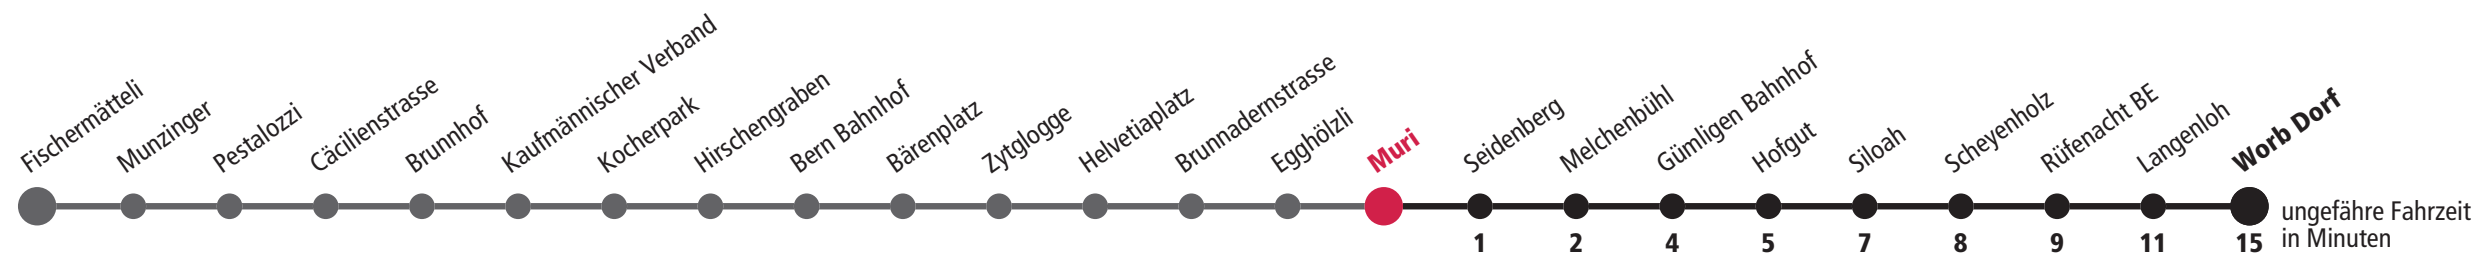

Muri >>> Worb Dorf

Gültig vom 12.12.2021 bis 10.12.2022

Feiertage: 1. und 2. Januar, Karfreitag, Ostermontag, Auffahrt, Pfingstmontag, 1. August, 25. und 26. Dezember.

	Montag–Freitag							Samstag					Sonn- und Feiertag					
5_h																	5_h	
6_h	01_R	21	31	41_R	51			01_R	21_R	31	41_R	51	05_X^R	20_R	35_X	50_R	6_h	
7_h	01	11	21	31_R	41	45_A	51	01	11	21	31_R	41	51_R	05_X	20_R	35_X	50	7_h
8_h	01	11_R	21	31	41	51		01	11_R	21	31	41	51	05_R	20	35_R	50	8_h
9_h	01_R	11	21	31	41_R	51		01_R	11	21_R	31	41_R	51	05_R	20	35_R	50	9_h
10_h	01	11	21	31_R	41	51		01	11	21	31_R	41	51_R	05_R	20	35_R	50	10_h
11_h	01	11_R	21	31	41	51		01	11_R	21	31	41	51	05_R	20	35_R	50	11_h
12_h	01_R	11	21	31	41_R	51		01_R	11	21_R	31	41_R	51	05_R	20	35_R	50	12_h
13_h	01	11	21	31_R	41	51		01	11	21	31_R	41	51_R	05_R	20	35_R	50	13_h
14_h	01	11_R	21	31	41	51		01	11_R	21	31	41	51	05_R	20	35_R	50	14_h
15_h	01_R	11	21	31	41_R	51		01_R	11	21_R	31	41_R	51	05_R	20	35_R	50	15_h
16_h	01	11	21	32_R	42	52		01	11	21	31_R	41	51_R	05_R	20	35_R	50	16_h
17_h	02	12_R	22	32	42	52		01	11_R	21	31	41	51	05_R	20	35_R	50	17_h
18_h	02_R	12	22	32	42_R	52		01_R	11	21_R	31	41_R	51	05_R	20	35_R	50	18_h
19_h	01	11	21	31_R	41	51		01	11	21	31_R	41	51_R	05_R	20	35_R	50	19_h
20_h	01	11_R	21	31	41	51		00	10_R	20	30	40	50	05_R	20	35_R	50	20_h
21_h	01_X^R	11	20	26_F	35_X^R	50	00_X^R	10	20_R	26	35_X^R	50	05_X^R	20	35_X^R	50	21_h	
22_h	05_X	20_R	35_X	50_R			05_X	20_R	35_X	50_R			05_X^R	20_R	35_X	50_R	22_h	
23_h	05_X	20	35_X^F	35_M	50		05_X^R	20	35_X	50			05_X	20_R	35_X	50	23_h	
0_h	05_{X,F}^R	20_M	20_F	35_{X,F}^R	50_M	50_F	05_X^R	20_R	35_X^R	50			20	50			0_h	
1_h	05_F							05									1_h	

X fährt bis Siloah A fährt nicht während den Schulferien 27.12.21-7.1.22, 27.5.22, 11.7. - 12.8.22, 26.9. - 14.10.22 F Nächte Freitag auf Samstag M Nächte Montag – Donnerstag R rotes Niederflurtram Für Anschlüsse und Einhaltung der Abfahrtszeiten besteht keine Gewähr.

Infos zur Mobilität in der Stadt und Region Bern
Kundendienst-Hotline: 031 321 88 44
Webseite: bernmobil.ch
Persönliche Beratung und Verkauf:
BERNMOBIL Info & Tickets, Bubenbergplatz 5, Bern

Aktuelle Infos zur Haltestelle und Verkehrsmeldungen
QR-Code scannen und Ihre nächsten Abfahrten in Echtzeit sehen
ÖV Plus-App: Fahrplan und Tickets schweizweit
twitter.com/bernmobil