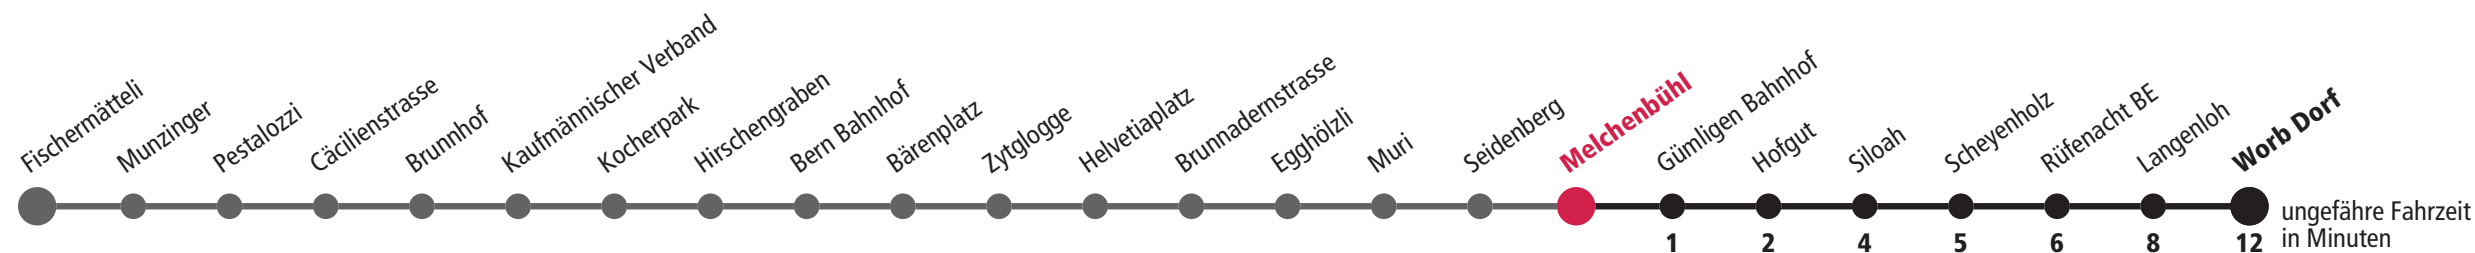

Melchenbühl ▶▶▶ Worb Dorf

Gültig vom 12.12.2021 bis 10.12.2022

Feiertage: 1. und 2. Januar, Karfreitag, Ostermontag, Auffahrt, Pfingstmontag, 1. August, 25. und 26. Dezember.

	Montag–Freitag							Samstag					Sonn- und Feiertag					
5_h																	5_h	
6_h	04_R	24	34	44_R	54			03_R	23_R	33	43_R	53	08_X	23_R	38_X	53_R	6_h	
7_h	04	14	24	34_R	44	48_A	54	03	13	23	33_R	43	53_R	08_X	23_R	38_X	53	7_h
8_h	04	14_R	24	34	44	54		03	13_R	23	33	43	53	08_R	23	38_R	53	8_h
9_h	04_R	14	24	34	44_R	54		03_R	14	24_R	34	44_R	54	08_R	23	38_R	53	9_h
10_h	04	14	24	34_R	44	54		04	14	24	34_R	44	54_R	08_R	23	38_R	53	10_h
11_h	04	14_R	24	34	44	54		04	14_R	24	34	44	54	08_R	23	38_R	53	11_h
12_h	04_R	14	24	34	44_R	54		04_R	14	24_R	34	44_R	54	08_R	23	38_R	53	12_h
13_h	04	14	24	34_R	44	54		04	14	24	34_R	44	54_R	08_R	23	38_R	53	13_h
14_h	04	14_R	24	34	44	54		04	14_R	24	34	44	54	08_R	23	38_R	53	14_h
15_h	04_R	14	24	34	44_R	54		04_R	14	24_R	34	44_R	54	08_R	23	38_R	53	15_h
16_h	04	14	24	35_R	45	55		04	14	24	34_R	44	54_R	08_R	23	38_R	53	16_h
17_h	05	15_R	25	35	45	55		04	14_R	24	34	44	54	08_R	23	38_R	53	17_h
18_h	05_R	15	25	35	45_R	55		04_R	14	24_R	34	44_R	54	08_R	23	38_R	53	18_h
19_h	04	14	24	34_R	44	54		04	14	24	34_R	44	54_R	08_R	23	38_R	53	19_h
20_h	04	14_R	24	34	44	54		03	13_R	23	33	43	53	08_R	23	38_R	53	20_h
21_h	04_X	14	23	29_F	38_X	53		03_X	13	23_R	29	38_X	53	08_X	23	38_X	53	21_h
22_h	08_X	23_R	38_X	53_R				08_X	23_R	38_X	53_R			08_X	23_R	38_X	53_R	22_h
23_h	08_X	23	38_F	38_M	53			08_X	23	38_X	53			08_X	23_R	38_X	53	23_h
0_h	08_{X,F}	23_M	23_F	38_{X,F}	53_M	53_F		08_X	23_R	38_X	53			23	53			0_h
1_h	08_F							08										1_h

X fährt bis Siloah A fährt nicht während den Schulferien 27.12.21-7.1.22, 27.5.22, 11.7. - 12.8.22, 26.9. - 14.10.22 F Nächte Freitag auf Samstag M Nächte Montag – Donnerstag R rotes Niederflurtram Für Anschlüsse und Einhaltung der Abfahrtszeiten besteht keine Gewähr.

Infos zur Mobilität in der Stadt und Region Bern

Kundendienst-Hotline: 031 321 88 44
Webseite: bernmobil.ch
Persönliche Beratung und Verkauf:
BERNMOBIL Info & Tickets, Bubenbergplatz 5, Bern

Aktuelle Infos zur Haltestelle und Verkehrsmeldungen

QR-Code scannen und Ihre nächsten Abfahrten in Echtzeit sehen
ÖV Plus-App: Fahrplan und Tickets schweizweit
twitter.com/bernmobil