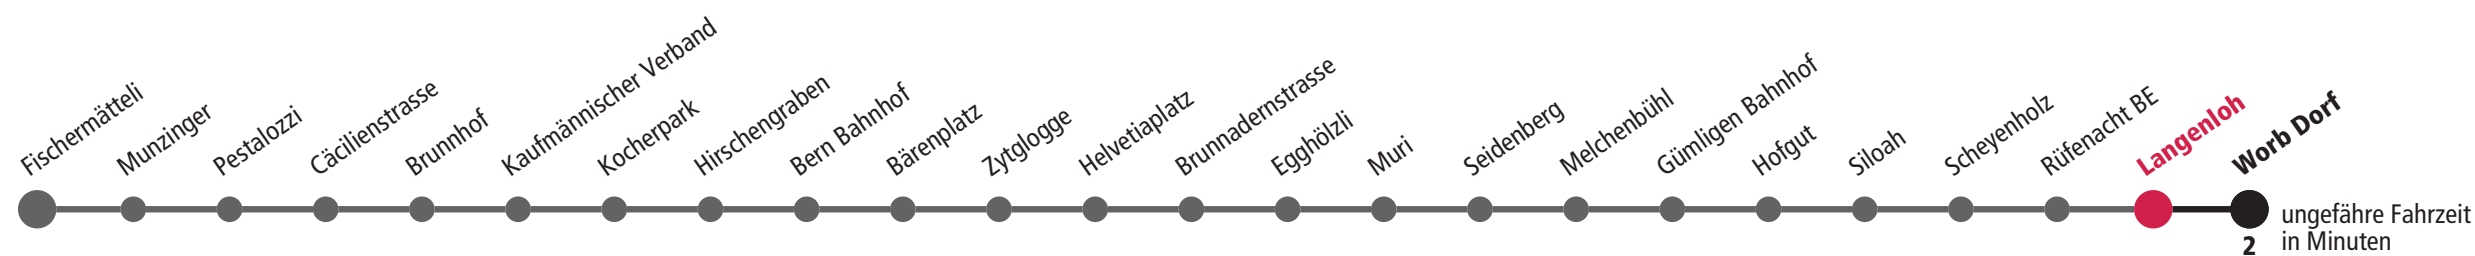

Langenloh ▶▶▶ Worb Dorf

Gültig vom 12.12.2021 bis 10.12.2022

Feiertage: 1. und 2. Januar, Karfreitag, Ostermontag, Auffahrt, Pfingstmontag, 1. August, 25. und 26. Dezember.

	Montag–Freitag							Samstag					Sonn- und Feiertag					
5_h																	5_h	
6_h	13_R	33	43	53_R				14_R	34_R	44	54_R				33_R	6_h		
7_h	03	13	23	33	43_R	53	57_A	04	14	24	34	44_R	54	03_R	33_R	7_h		
8_h	03	13	23_R	33	43	53		04_R	14	24_R	34	44	54	03	18_R	33	48_R	8_h
9_h	03	13_R	23	33	43	53_R		04	14_R	23	33_R	43	53_R	03	18_R	33	48_R	9_h
10_h	03	13	23	33	43_R	53		03	13	23	33	43_R	53	03	18_R	33	48_R	10_h
11_h	03	13	23_R	33	43	53		03_R	13	23_R	33	43	53	03	18_R	33	48_R	11_h
12_h	03	13_R	23	33	43	53_R		03	13_R	23	33_R	43	53_R	03	18_R	33	48_R	12_h
13_h	03	13	23	33	43_R	53		03	13	23	33	43_R	53	03	18_R	33	48_R	13_h
14_h	03	13	23_R	33	43	53		03_R	13	23_R	33	43	53	03	18_R	33	48_R	14_h
15_h	03	13_R	23	33	43	53_R		03	13_R	23	33_R	43	53_R	03	18_R	33	48_R	15_h
16_h	03	13	23	33	43_R	53		03	13	23	33	43_R	53	03	18_R	33	48_R	16_h
17_h	03	13	23_R	33	43	53		03_R	13	23_R	34	44	54	03	18_R	33	48_R	17_h
18_h	03	13_R	23	33	43	53_R		04	14_R	24	34_R	44	54_R	03	18_R	33	48_R	18_h
19_h	03	14	24	34	44_R	54		04	14	24	34	44_R	54	03	18_R	33	48_R	19_h
20_h	04	14	24_R	34	44	53		04_R	14	24_R	34	44	53	03	18_R	33	48_R	20_h
21_h	03	23	33	38_F				03	22	33_R	38				03	33	21_h	
22_h	03	33_R						03	33_R					03	33_R	22_h		
23_h	03_R	33	48_M					03_R	33					03_R	33_R	23_h		
0_h	03	32_M	33_F					03	33_R					03	32	0_h		
1_h	02_M	03_F	17_F					03	17					02	1_h			

A fährt nicht während den Schulferien 27.12.21-7.1.22, 27.5.22, 11.7. - 12.8.22, 26.9. - 14.10.22 **F** Nächte Freitag auf Samstag **M** Nächte Montag – Donnerstag **R** rotes Niederflurtram Für Anschlüsse und Einhaltung der Abfahrtszeiten besteht keine Gewähr.

Infos zur Mobilität in der Stadt und Region Bern

Kundendienst-Hotline: 031 321 88 44 Persönliche Beratung und Verkauf:
Webseite: bernmobil.ch BERNMOBIL Info & Tickets, Bubenbergplatz 5, Bern

Aktuelle Infos zur Haltestelle und Verkehrsmeldungen

QR-Code scannen und Ihre nächsten Abfahrten in Echtzeit sehen
[ÖV Plus-App: Fahrplan und Tickets schweizweit](#)
twitter.com/bernmobil