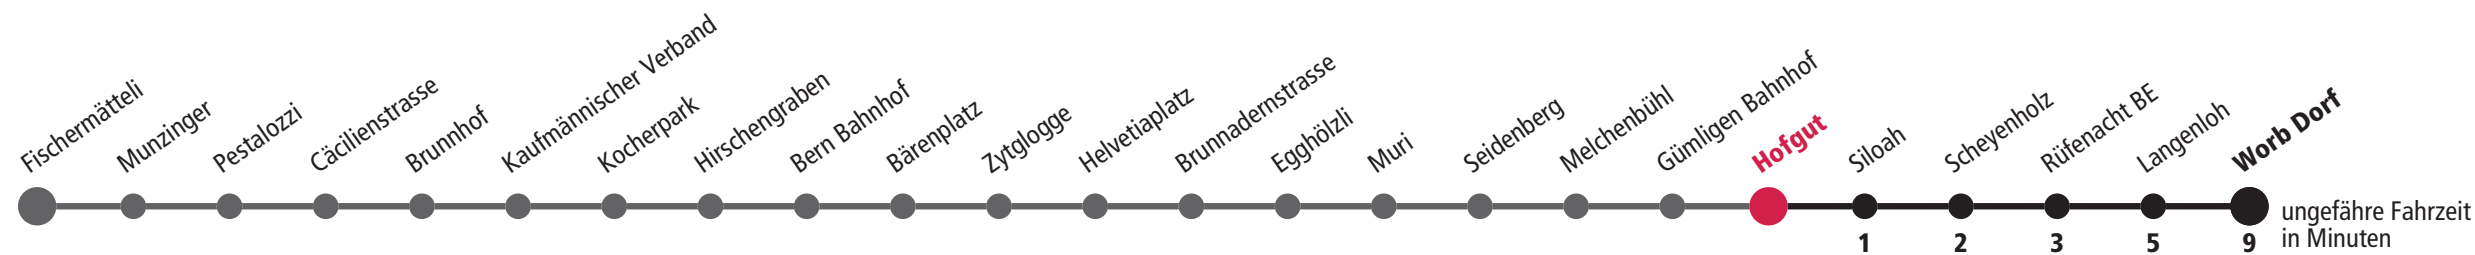

Hofgut >>> Worb Dorf

Gültig vom 12.12.2021 bis 10.12.2022

Feiertage: 1. und 2. Januar, Karfreitag, Ostermontag, Auffahrt, Pfingstmontag, 1. August, 25. und 26. Dezember.

	Montag–Freitag							Samstag					Sonn- und Feiertag								
5_h																	5_h				
6_h	07_R	27	37	47_R	57			06_R	26_R	36	46_R	56			11_X^R	26_R	41_X	56_R		6_h	
7_h	07	17	27	37_R	47	52_A	57	06	16	26	36_R	46	56_R			11_X	26_R	41_X	56		7_h
8_h	07	17_R	27	37	47	57		06	16_R	26	36	46	56			11_R	26	41_R	56		8_h
9_h	07_R	17	27	37	47_R	57		06_R	17	27_R	37	47_R	57			11_R	26	41_R	56		9_h
10_h	07	17	27	37_R	47	57		07	17	27	37_R	47	57_R			11_R	26	41_R	56		10_h
11_h	07	17_R	27	37	47	57		07	17_R	27	37	47	57			11_R	26	41_R	56		11_h
12_h	07_R	17	27	37	47_R	57		07_R	17	27_R	37	47_R	57			11_R	26	41_R	56		12_h
13_h	07	17	27	37_R	47	57		07	17	27	37_R	47	57_R			11_R	26	41_R	56		13_h
14_h	07	17_R	27	37	47	57		07	17_R	27	37	47	57			11_R	26	41_R	56		14_h
15_h	07_R	17	27	37	47_R	57		07_R	17	27_R	37	47_R	57			11_R	26	41_R	56		15_h
16_h	07	17	27	38_R	48	58		07	17	27	37_R	47	57_R			11_R	26	41_R	56		16_h
17_h	08	18_R	28	38	48	58		07	17_R	27	37	47	57			11_R	26	41_R	56		17_h
18_h	08_R	18	28	38	48_R	58		07_R	17	27_R	37	47_R	57			11_R	26	41_R	56		18_h
19_h	07	17	27	37_R	47	57		07	17	27	37_R	47	57_R			11_R	26	41_R	56		19_h
20_h	07	17_R	27	37	47	57		06	16_R	26	36	46	56			11_R	26	41_R	56		20_h
21_h	07_X^R	17	26	32_F	41_X^R	56		06_X^R	16	26_R	32	41_X^R	56			11_X^R	26	41_X^R	56		21_h
22_h	11_X	26_R	41_X	56_R				11_X	26_R	41_X	56_R				11_X^R	26_R	41_X	56_R		22_h	
23_h	11_X	26	41_X^F	41_M	56			11_X^R	26	41_X	56				11_X	26_R	41_X	56		23_h	
0_h	11_{X,F}^R	26_M	26_F	41_{X,F}^R	56_M	56_F		11_X^R	26_R	41_X^R	56				26	56				0_h	
1_h	11_F							11												1_h	

X fährt bis Siloah A fährt nicht während den Schulferien 27.12.21-7.1.22, 27.5.22, 11.7. - 12.8.22, 26.9. - 14.10.22 F Nächte Freitag auf Samstag M Nächte Montag – Donnerstag R rotes Niederflurtram Für Anschlüsse und Einhaltung der Abfahrtszeiten besteht keine Gewähr.

Infos zur Mobilität in der Stadt und Region Bern
Kundendienst-Hotline: 031 321 88 44 Persönliche Beratung und Verkauf:
Webseite: bernmobil.ch BERNMOBIL Info & Tickets, Bubenbergplatz 5, Bern

Aktuelle Infos zur Haltestelle und Verkehrsmeldungen
QR-Code scannen und Ihre nächsten Abfahrten in Echtzeit sehen
ÖV Plus-App: Fahrplan und Tickets schweizweit
twitter.com/bernmobil