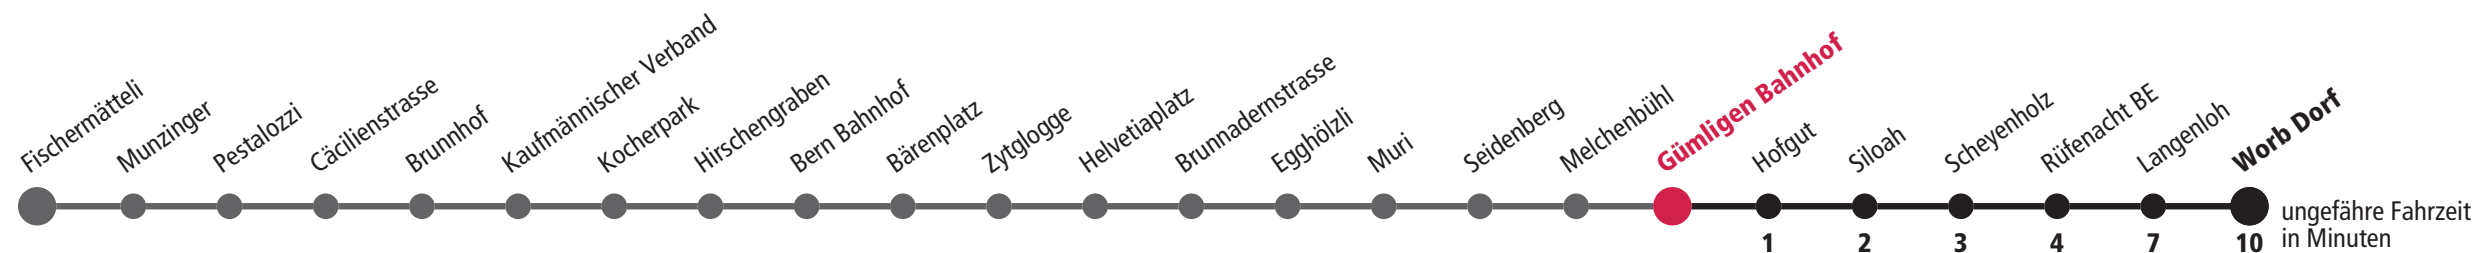

Gümligen Bahnhof ▶▶▶ Worb Dorf

Gültig vom 12.12.2021 bis 10.12.2022

Feiertage: 1. und 2. Januar, Karfreitag, Ostermontag, Auffahrt, Pfingstmontag, 1. August, 25. und 26. Dezember.

	Montag–Freitag							Samstag					Sonn- und Feiertag					
5_h																	5_h	
6_h	05_R	25	35	45_R	55			05_R	25_R	35	45_R	55	10_X^R	25_R	40_X	55_R	6_h	
7_h	05	16	26	36_R	46	50_A	56	05	15	25	35_R	45	55_R	10_X	25_R	40_X	55	7_h
8_h	06	16_R	26	36	46	56		05	15_R	25	35	45	55	10_R	25	40_R	55	8_h
9_h	05_R	15	25	35	45_R	55		05_R	15	25_R	35	45_R	55	10_R	25	40_R	55	9_h
10_h	05	15	25	35_R	45	55		05	15	25	35_R	45	55_R	10_R	25	40_R	55	10_h
11_h	05	15_R	25	35	45	55		05	15_R	25	35	45	55	10_R	25	40_R	55	11_h
12_h	05_R	15	25	35	45_R	55		05_R	15	25_R	35	45_R	55	10_R	25	40_R	55	12_h
13_h	05	15	25	35_R	45	55		05	15	25	35_R	45	55_R	10_R	25	40_R	55	13_h
14_h	05	15_R	25	35	45	55		05	15_R	25	35	45	55	10_R	25	40_R	55	14_h
15_h	05_R	15	25	35	45_R	55		05_R	15	25_R	35	45_R	55	10_R	25	40_R	55	15_h
16_h	05	15	25	36_R	46	56		05	15	25	35_R	45	55_R	10_R	25	40_R	55	16_h
17_h	06	16_R	26	36	46	56		05	15_R	25	35	45	55	10_R	25	40_R	55	17_h
18_h	06_R	16	26	36	46_R	56		05_R	15	25_R	35	46_R	56	10_R	25	40_R	55	18_h
19_h	06	16	26	36_R	46	56		06	16	26	36_R	46	56_R	10_R	25	40_R	55	19_h
20_h	06	16_R	26	36	46	56		05	15_R	25	35	45	55	10_R	25	40_R	55	20_h
21_h	06_X^R	16	25	31_F	40_X^R	55		05_X^R	15	25_R	31	40_X^R	55	10_X^R	25	40_X^R	55	21_h
22_h	10_X	25_R	40_X	55_R				10_X	25_R	40_X	55_R			10_X^R	25_R	40_X	55_R	22_h
23_h	10_X	25	40_X^F	40_M	55			10_X^R	25	40_X	55			10_X	25_R	40_X	55	23_h
0_h	10_{X,F}^R	25_M	25_F	40_{X,F}^R	55_M	55_F		10_X^R	25_R	40_X^R	55			25	55			0_h
1_h	10_F							10										1_h

X fährt bis Siloah A fährt nicht während den Schulferien 27.12.21-7.1.22, 27.5.22, 11.7. - 12.8.22, 26.9. - 14.10.22 F Nächte Freitag auf Samstag M Nächte Montag – Donnerstag R rotes Niederflurtram Für Anschlüsse und Einhaltung der Abfahrtszeiten besteht keine Gewähr.

Infos zur Mobilität in der Stadt und Region Bern

Kundendienst-Hotline: 031 321 88 44
Webseite: bernmobil.ch
Persönliche Beratung und Verkauf:
BERNMOBIL Info & Tickets, Bubenbergplatz 5, Bern

Aktuelle Infos zur Haltestelle und Verkehrsmeldungen

QR-Code scannen und Ihre nächsten Abfahrten in Echtzeit sehen
ÖV Plus-App: Fahrplan und Tickets schweizweit
twitter.com/bernmobil