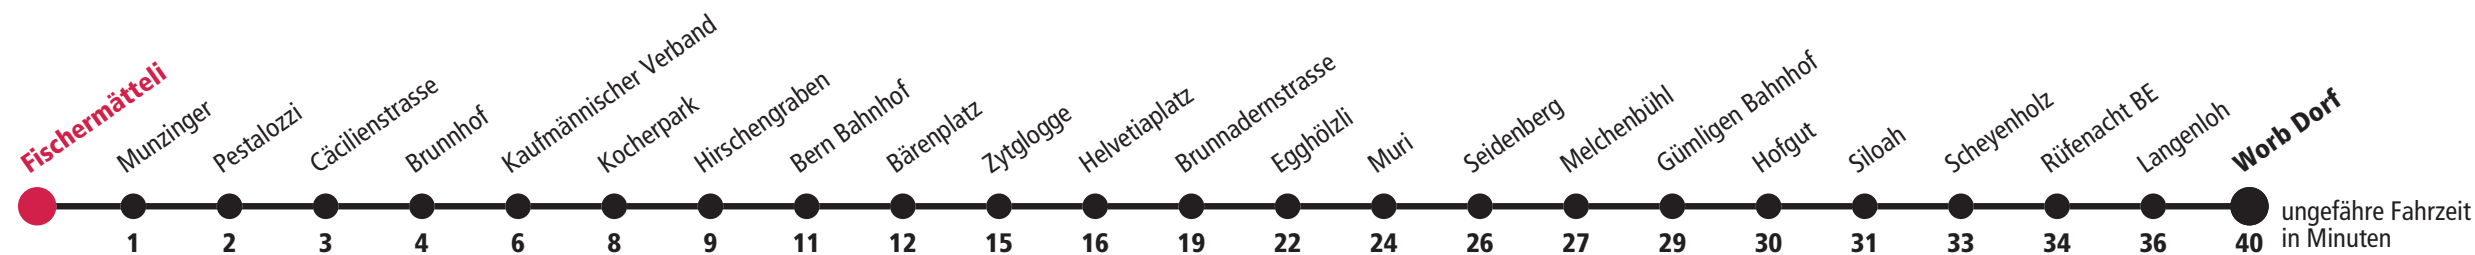

Fischermätteli ▶▶▶ Worb Dorf

Gültig vom 12.12.2021 bis 10.12.2022

Feiertage: 1. und 2. Januar, Karfreitag, Ostermontag, Auffahrt, Pfingstmontag, 1. August, 25. und 26. Dezember.

	Montag–Freitag							Samstag							Sonn- und Feiertag				
5_h	36_R	56						36_R	56_R						41_R▼	56_R		5_h	
6_h	06	16_R	26	36	45	55		06	16_R	26	36	46	56		11▼	26_R	41▼	56_R	6_h
7_h	05_R	15	25	35	45_R	55		06_R	16	26_R	36	46_R	56		11▼	26	41_R	56	7_h
8_h	05	15	25	36_R	46	56		06	16	26	36_R	46	56_R		11_R	26	41_R	56	8_h
9_h	06	16_R	26	36	46	56		06	16_R	26	36	46	56		11_R	26	41_R	56	9_h
10_h	06_R	16	26	36	46_R	56		06_R	16	26_R	36	46_R	56		11_R	26	41_R	56	10_h
11_h	06	16	26	36_R	46	56		06	16	26	36_R	46	56_R		11_R	26	41_R	56	11_h
12_h	06	16_R	26	36	46	56		06	16_R	26	36	46	56		11_R	26	41_R	56	12_h
13_h	06_R	16	26	36	46_R	56		06_R	16	26_R	36	46_R	56		11_R	26	41_R	56	13_h
14_h	06	16	26	36_R	46	56		06	16	26	36_R	46	56_R		11_R	26	41_R	56	14_h
15_h	06	16_R	26	36	46	56		06	16_R	26	36	46	56		11_R	26	41_R	56	15_h
16_h	05_R	15	25	35	45_R	55		06_R	16	26_R	36	46_R	56		11_R	26	41_R	56	16_h
17_h	05	15	25	35_R	45	55		06	16	26	36_R	46	56_R		11_R	26	41_R	56	17_h
18_h	05	15_R	25	36	46	56		06	16_R	26	36	46	56		11_R	26	41_R	56	18_h
19_h	06_R	16	26	36	46_R	56		06_R	16	26_R	36	46_R	56		11_R	26	41_R	56	19_h
20_h	06	16	26	36_R▼	46	56		06	16	26	36_R▼	46	56_R		11_R	26	41_R▼	56	20_h
21_h	02_F	02_M×	11_R▼	26	41▼	56_R		02	11_R▼	26	41▼	56_R		11_R▼	26	41_R▼	56_R		21_h
22_h	11▼	26_R	41▼	56				11▼	26_R	41_R▼	56			11▼	26_R	41▼	56_R		22_h
23_h	11_F▼	11_M	26	41_R▼,F	41_R×,M	56_M	56_F	11▼	26	41_R▼	56_R			11▼	26	41_R×	56		23_h
0_h	11_R▼,F	11_R×,M	26_M	26_F	41_F	52_R×,F		11_R▼	26	41	52_R×			11_R×	26				0_h
1_h	10_F×							10_×											1_h

× fährt bis Bern Bahnhof   ▼ fährt bis Siloah   F Nächte Freitag auf Samstag   M Nächte Montag – Donnerstag   R rotes Niederflurtram

Für Anschlüsse und Einhaltung der Abfahrtszeiten besteht keine Gewähr.

Infos zur Mobilität in der Stadt und Region Bern

Kundendienst-Hotline: 031 321 88 44   Persönliche Beratung und Verkauf:
Webseite: bernmobil.ch   BERNMOBIL Info & Tickets, Bubenbergplatz 5, Bern

Aktuelle Infos zur Haltestelle und Verkehrsmeldungen

QR-Code scannen und Ihre nächsten Abfahrten in Echtzeit sehen
▶ ÖV Plus-App: Fahrplan und Tickets schweizweit
▶ twitter.com/bernmobil