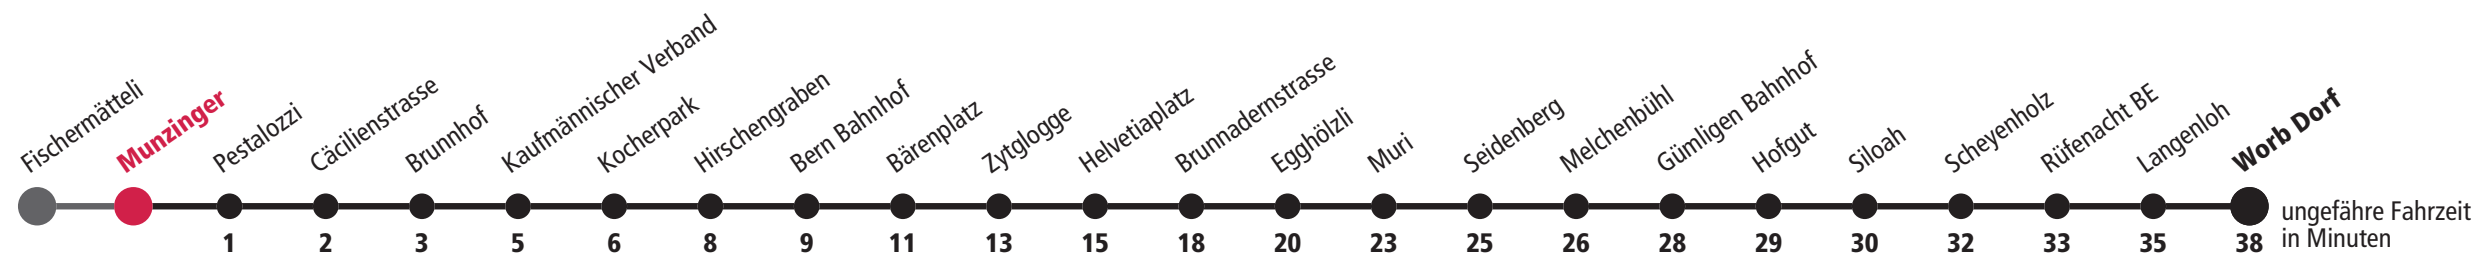

Munzinger ▶▶▶ Worb Dorf

Gültig vom 12.12.2021 bis 10.12.2022

Feiertage: 1. und 2. Januar, Karfreitag, Ostermontag, Auffahrt, Pfingstmontag, 1. August, 25. und 26. Dezember.

	Montag–Freitag							Samstag					Sonn- und Feiertag							
5_h	37_R	57						37_R	57_R					43_R▼	58_R			5_h		
6_h	07	17_R	27	37	47	57		07	17_R	27	37	47	57		13▼	28_R	43▼	58_R		6_h
7_h	07_R	17	27	37	47_R	57		07_R	17	27_R	37	47_R	57		13▼	28	43_R	58		7_h
8_h	07	17	27	37_R	47	57		07	17	27	37_R	47	57_R		13_R	28	43_R	58		8_h
9_h	07	17_R	27	37	47	57		07	17_R	27	37	47	57		13_R	28	43_R	58		9_h
10_h	07_R	17	27	37	47_R	57		07_R	17	27_R	37	47_R	57		13_R	28	43_R	58		10_h
11_h	07	17	27	37_R	47	57		07	17	27	37_R	47	57_R		13_R	28	43_R	58		11_h
12_h	07	17_R	27	37	47	57		07	17_R	27	37	47	57		13_R	28	43_R	58		12_h
13_h	07_R	17	27	37	47_R	57		07_R	17	27_R	37	47_R	57		13_R	28	43_R	58		13_h
14_h	07	17	27	37_R	47	57		07	17	27	37_R	47	57_R		13_R	28	43_R	58		14_h
15_h	07	17_R	27	37	47	57		07	17_R	27	37	47	57		13_R	28	43_R	58		15_h
16_h	07_R	17	27	37	47_R	57		07_R	17	27_R	37	47_R	57		13_R	28	43_R	58		16_h
17_h	07	17	27	37_R	47	57		07	17	27	37_R	47	57_R		13_R	28	43_R	58		17_h
18_h	07	17_R	27	37	47	57		07	17_R	27	37	47	57		13_R	28	43_R	58		18_h
19_h	07_R	17	27	37	47_R	57		07_R	17	27_R	38	48_R	58		13_R	28	43_R	58		19_h
20_h	07	17	27	37_R▼	47	58		08	18	28	38_R▼	48	58_R		13_R	28	43_R▼	58		20_h
21_h	04_F	04_M×	13_R▼	28	43▼	58_R		04	13_R▼	28	43▼	58_R		13_R▼	28	43_R▼	58_R			21_h
22_h	13▼	28_R	43▼	58				13▼	28_R	43_R▼	58			13▼	28_R	43▼	58_R			22_h
23_h	13_F▼	13_M	28	43_R▼,F	43_R×,M	58_M	58_F	13▼	28	43_R▼	58_R			13▼	28	43_R×	58			23_h
0_h	13_R▼,F	13_R×,M	28_M	28_F	43_F	53_R×,F		13_R▼	28	43	53_R×			13_R×	28					0_h
1_h	11_F×							11_×												1_h

× fährt bis Bern Bahnhof   ▼ fährt bis Siloah   F Nächte Freitag auf Samstag   M Nächte Montag – Donnerstag   R rotes Niederflurtram

Für Anschlüsse und Einhaltung der Abfahrtszeiten besteht keine Gewähr.

Infos zur Mobilität in der Stadt und Region Bern

Kundendienst-Hotline: 031 321 88 44   Persönliche Beratung und Verkauf:
Webseite: bernmobil.ch   BERNMOBIL Info & Tickets, Bubenbergplatz 5, Bern

Aktuelle Infos zur Haltestelle und Verkehrsmeldungen

QR-Code scannen und Ihre nächsten Abfahrten in Echtzeit sehen
➔ ÖV Plus-App: Fahrplan und Tickets schweizweit
➔ twitter.com/bernmobil