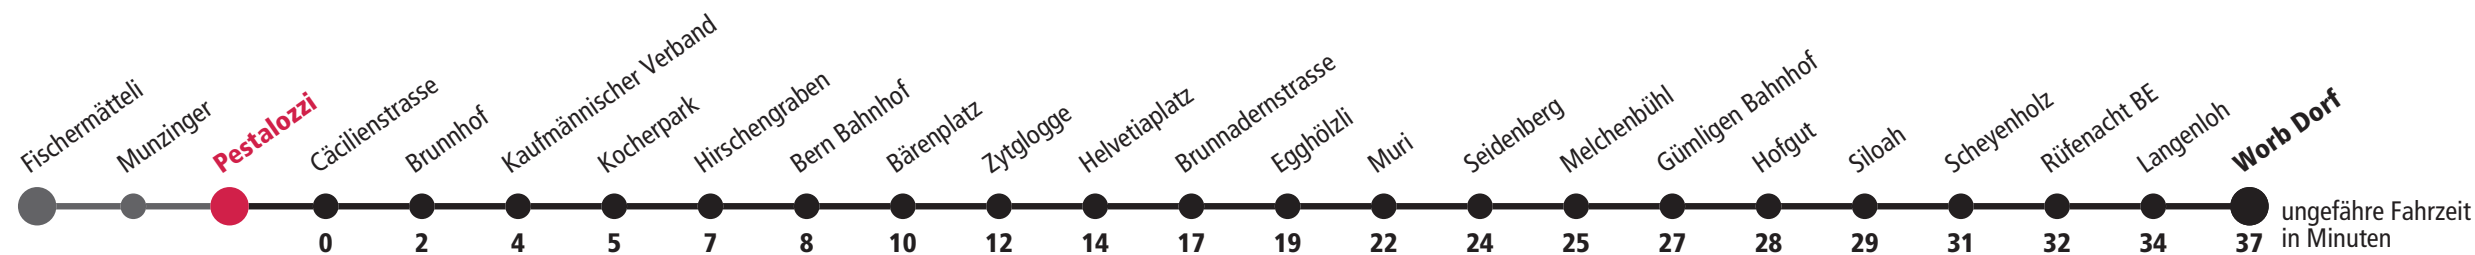

Pestalozzi ▶▶▶ Worb Dorf

Gültig vom 12.12.2021 bis 10.12.2022

Feiertage: 1. und 2. Januar, Karfreitag, Ostermontag, Auffahrt, Pfingstmontag, 1. August, 25. und 26. Dezember.

	Montag–Freitag						Samstag						Sonn- und Feiertag				
5_h	38_R	58					39_R	59_R					44_R▼	59_R			5_h
6_h	08	18_R	28	38	48	58	09	19_R	29	39	49	59	14_▼	29_R	44_▼	59_R	6_h
7_h	08_R	18	28	38	48_R	58	09_R	19	29_R	39	49_R	59	14_▼	29	44_R	59	7_h
8_h	08	18	28	38_R	48	58	09	19	29	39_R	48	58_R	14_R	29	44_R	59	8_h
9_h	08	18_R	28	38	48	58	08	18_R	28	38	48	58	14_R	29	44_R	59	9_h
10_h	08_R	18	28	38	48_R	58	08_R	18	28_R	38	48_R	58	14_R	29	44_R	59	10_h
11_h	08	18	28	38_R	48	58	08	18	28	38_R	48	58_R	14_R	29	44_R	59	11_h
12_h	08	18_R	28	38	48	58	08	18_R	28	38	48	58	14_R	29	44_R	59	12_h
13_h	08_R	18	28	38	48_R	58	08_R	18	28_R	38	48_R	58	14_R	29	44_R	59	13_h
14_h	08	18	28	38_R	48	58	08	18	28	38_R	48	58_R	14_R	29	44_R	59	14_h
15_h	08	18_R	28	38	48	58	08	18_R	28	38	48	58	14_R	29	44_R	59	15_h
16_h	08_R	18	28	38	48_R	58	08_R	18	28_R	38	48_R	58	14_R	29	44_R	59	16_h
17_h	08	18	28	38_R	48	58	08	18	28	38_R	48	58_R	14_R	29	44_R	59	17_h
18_h	08	18_R	28	38	48	58	08	18_R	28	38	48	58	14_R	29	44_R	59	18_h
19_h	08_R	18	28	38	48_R	58	08_R	18	28_R	39	49_R	59	14_R	29	44_R	59	19_h
20_h	08	18	28	38_R▼	48	59	09	19	29	39_R▼	49	59_R	14_R	29	44_R▼	59	20_h
21_h	05_F	05_M×	14_R▼	29	44_▼	59_R	05	14_R▼	29	44_▼	59_R	14_R▼	29	44_R▼	59_R	21_h	
22_h	14_▼	29_R	44_▼	59			14_▼	29_R	44_R▼	59			14_▼	29_R	44_▼	59_R	22_h
23_h	14_F▼	14_M	29	44_R▼,F	44_R×,M	59_M	59_F	14_▼	29	44_R▼	59_R		14_▼	29	44_R×	59	23_h
0_h	14_R▼,F	14_R×,M	29_M	29_F	44_F	54_R×,F		14_R▼	29	44	54_R×		14_R×	29			0_h
1_h	12_F×						12_×										1_h

× fährt bis Bern Bahnhof   ▼ fährt bis Siloah   F Nächte Freitag auf Samstag   M Nächte Montag – Donnerstag   R rotes Niederflurtram

Für Anschlüsse und Einhaltung der Abfahrtszeiten besteht keine Gewähr.

Infos zur Mobilität in der Stadt und Region Bern

Kundendienst-Hotline: 031 321 88 44   Persönliche Beratung und Verkauf:
Webseite: bernmobil.ch   BERNMOBIL Info & Tickets, Bubenbergplatz 5, Bern

Aktuelle Infos zur Haltestelle und Verkehrsmeldungen

QR-Code scannen und Ihre nächsten Abfahrten in Echtzeit sehen
▶ ÖV Plus-App: Fahrplan und Tickets schweizweit
▶ twitter.com/bernmobil