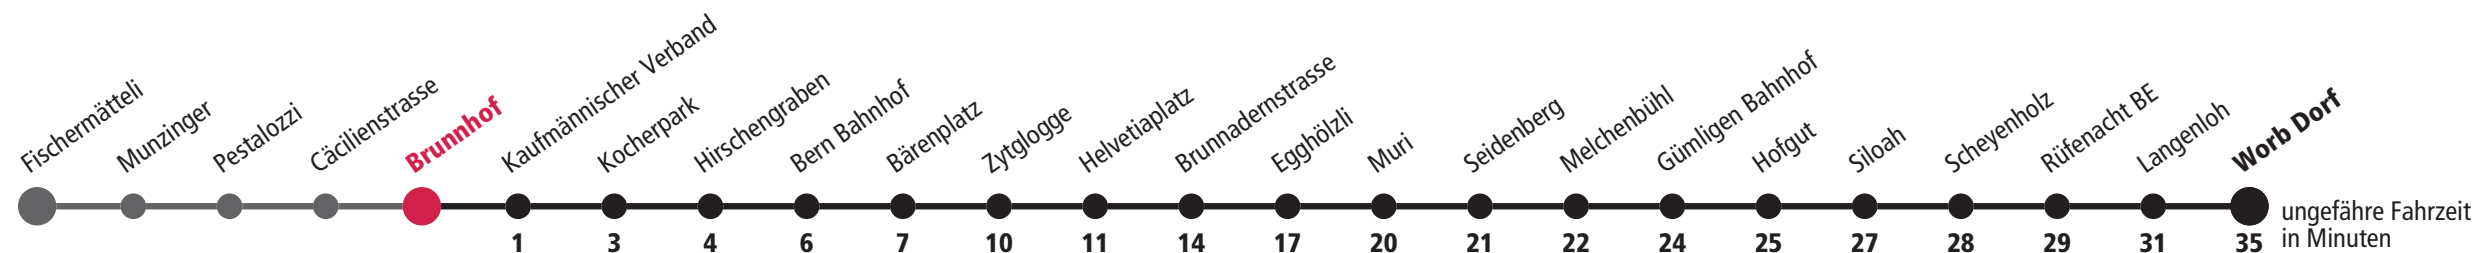

Brunnhof ▶▶▶ Worb Dorf

Gültig vom 12.12.2021 bis 10.12.2022

Feiertage: 1. und 2. Januar, Karfreitag, Ostermontag, Auffahrt, Pfingstmontag, 1. August, 25. und 26. Dezember.

	Montag–Freitag						Samstag						Sonn- und Feiertag						
5_h	41_R						41_R						46_R▼				5_h		
6_h	01	11	21_R	31	41	50	01_R	11	21_R	31	41	51	01_R	16▼	31_R	46▼	6_h		
7_h	00	10_R	20	30	40	50_R	01	11_R	21	31_R	41	51_R	01_R	16▼	31	46_R	7_h		
8_h	00	10	20	30	41_R	51	01	11	21	31	41_R	51	01	16_R	31	46_R	8_h		
9_h	01	11	21_R	31	41	51	01_R	11	21_R	31	41	51	01	16_R	31	46_R	9_h		
10_h	01	11_R	21	31	41	51_R	01	11_R	21	31_R	41	51_R	01	16_R	31	46_R	10_h		
11_h	01	11	21	31	41_R	51	01	11	21	31	41_R	51	01	16_R	31	46_R	11_h		
12_h	01	11	21_R	31	41	51	01_R	11	21_R	31	41	51	01	16_R	31	46_R	12_h		
13_h	01	11_R	21	31	41	51_R	01	11_R	21	31_R	41	51_R	01	16_R	31	46_R	13_h		
14_h	01	11	21	31	41_R	51	01	11	21	31	41_R	51	01	16_R	31	46_R	14_h		
15_h	01	11	21_R	31	41	51	01_R	11	21_R	31	41	51	01	16_R	31	46_R	15_h		
16_h	01	10_R	20	30	40	50_R	01	11_R	21	31_R	41	51_R	01	16_R	31	46_R	16_h		
17_h	00	10	20	30	40_R	50	01	11	21	31	41_R	51	01	16_R	31	46_R	17_h		
18_h	00	10	20_R	30	41	51	01_R	11	21_R	31	41	51	01	16_R	31	46_R	18_h		
19_h	01	11_R	21	31	41	51_R	01	11_R	21	31_R	41	51_R	01	16_R	31	46_R	19_h		
20_h	01	11	21	31	41_R▼	51	01	11	21	31	41_R▼	51	01	16_R	31	46_R▼	20_h		
21_h	01	07_F	07_M×	16_R▼	31	46▼	01_R	07	16_R▼	31	46▼	01	16_R▼	31	46_R▼	21_h			
22_h	01_R	16▼	31_R	46▼			01_R	16▼	31_R	46_R▼			01_R	16▼	31_R	46▼	22_h		
23_h	01	16_F▼	16_M	31	46_R▼,F	46_R×,M	01	16▼	31	46_R▼			01_R	16▼	31	46_R×	23_h		
0_h	01_M	01_F	16_R▼,F	16_R×,M	31_M	31_F	46_F	56_R×,F	01_R	16_R▼	31	46	56_R×			01	16_R×	31	0_h
1_h	14_F×						14_×										1_h		

× fährt bis Bern Bahnhof ▼ fährt bis Siloah F Nächte Freitag auf Samstag M Nächte Montag – Donnerstag R rotes Niederflurtram

Für Anschlüsse und Einhaltung der Abfahrtszeiten besteht keine Gewähr.

Infos zur Mobilität in der Stadt und Region Bern