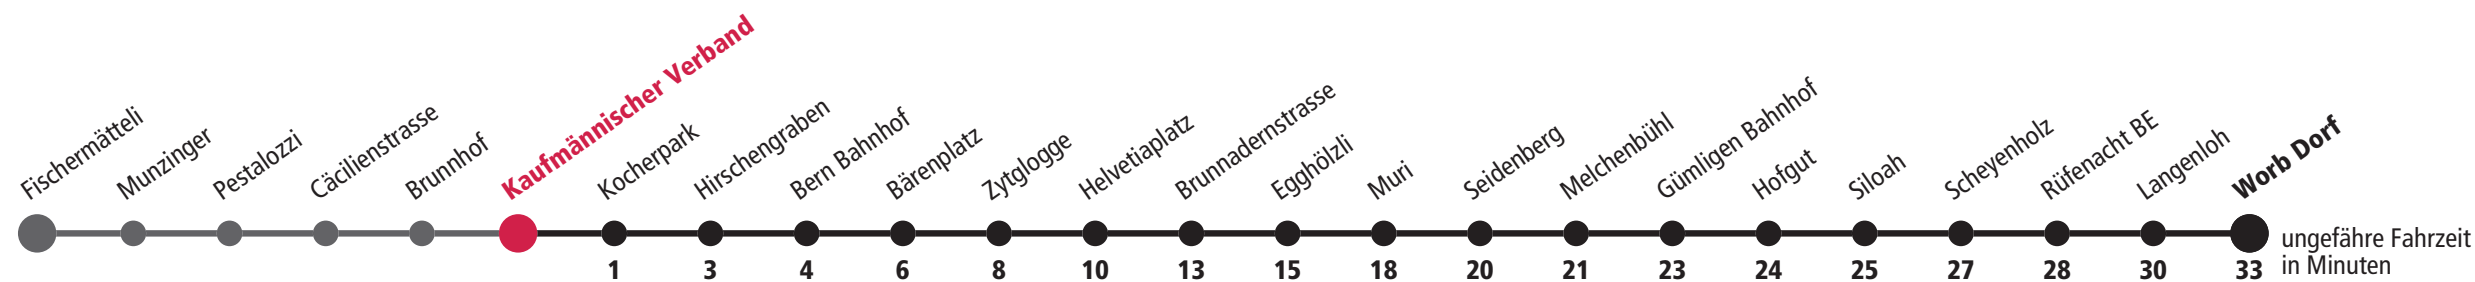

Kaufmännischer Verband ▶▶▶ Worb Dorf

Gültig vom 12.12.2021 bis 10.12.2022

Feiertage: 1. und 2. Januar, Karfreitag, Ostermontag, Auffahrt, Pfingstmontag, 1. August, 25. und 26. Dezember.

	Montag–Freitag						Samstag						Sonn- und Feiertag						
5_h	42_R						42_R						48_R▼				5_h		
6_h	02	12	22_R	32	42	52	02_R	12	22_R	32	42	52	03_R	18▼	33_R	48▼	6_h		
7_h	02	12_R	22	32	42	52_R	02	12_R	22	32_R	42	52_R	03_R	18▼	33	48_R	7_h		
8_h	02	12	22	32	42_R	52	02	12	22	32	42_R	52	03	18_R	33	48_R	8_h		
9_h	02	12	22_R	32	42	52	02_R	12	22_R	32	42	52	03	18_R	33	48_R	9_h		
10_h	02	12_R	22	32	42	52_R	02	12_R	22	32_R	42	52_R	03	18_R	33	48_R	10_h		
11_h	02	12	22	32	42_R	52	02	12	22	32	42_R	52	03	18_R	32	47_R	11_h		
12_h	02	12	22_R	32	42	52	02_R	12	22_R	32	42	52	02	17_R	32	47_R	12_h		
13_h	02	12_R	22	32	42	52_R	02	12_R	22	32_R	42	52_R	02	17_R	32	47_R	13_h		
14_h	02	12	22	32	42_R	52	02	12	22	32	42_R	52	02	17_R	32	47_R	14_h		
15_h	02	12	22_R	32	42	52	02_R	12	22_R	32	42	52	02	17_R	32	47_R	15_h		
16_h	02	12_R	22	32	42	52_R	02	12_R	22	32_R	42	52_R	02	17_R	32	47_R	16_h		
17_h	02	12	22	32	42_R	52	02	12	22	32	42_R	52	02	17_R	32	47_R	17_h		
18_h	02	12	22_R	32	42	52	02_R	12	22_R	32	42	52	02	17_R	32	47_R	18_h		
19_h	02	12_R	22	32	42	52_R	02	12_R	22	32_R	42	52_R	02	17_R	32	47_R	19_h		
20_h	02	12	22	32	42_R▼	52	02	12	22	32	42_R▼	52	02	17_R	32	47_R▼	20_h		
21_h	03	09_F	09_M×	18_R▼	33	48▼	03_R	09	18_R▼	33	48▼	02	17_R▼	32	47_R▼	21_h			
22_h	03_R	18▼	33_R	48▼			03_R	18▼	33_R	48_R▼			02_R	17▼	32_R	47▼	22_h		
23_h	03	18_F▼	18_M	33	48_R▼,F	48_R×,M	03	18▼	33	48_R▼			02_R	17▼	32	47_R×	23_h		
0_h	03_M	03_F	18_R▼,F	18_R×,M	33_M	33_F	48_F	58_R×,F	03_R	18_R▼	33	48	58_R×			02	17_R×	32	0_h
1_h	16_F×						16_×										1_h		

× fährt bis Bern Bahnhof   ▼ fährt bis Siloah   F Nächte Freitag auf Samstag   M Nächte Montag – Donnerstag   R rotes Niederflurtram

Für Anschlüsse und Einhaltung der Abfahrtszeiten besteht keine Gewähr.

Infos zur Mobilität in der Stadt und Region Bern

Kundendienst-Hotline: 031 321 88 44   Persönliche Beratung und Verkauf: BERNMOBIL Info & Tickets, Bubenbergplatz 5, Bern
Webseite: bernmobil.ch

Aktuelle Infos zur Haltestelle und Verkehrsmeldungen

QR-Code scannen und Ihre nächsten Abfahrten in Echtzeit sehen
▶ ÖV Plus-App: Fahrplan und Tickets schweizweit
▶ twitter.com/bernmobil