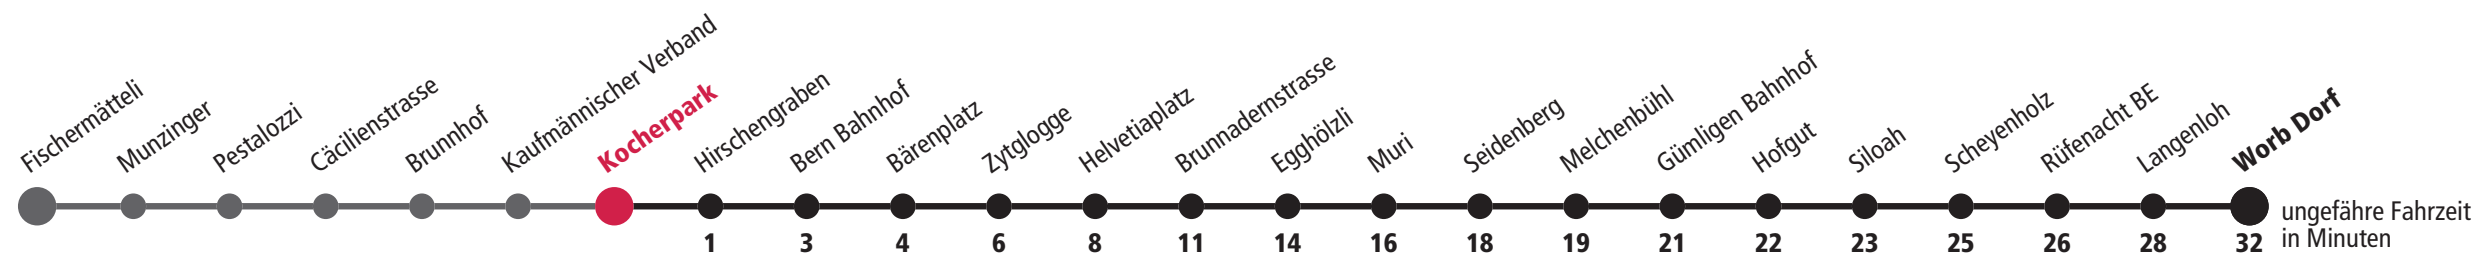

Kocherpark >>> Worb Dorf

Gültig vom 12.12.2021 bis 10.12.2022

Feiertage: 1. und 2. Januar, Karfreitag, Ostermontag, Auffahrt, Pfingstmontag, 1. August, 25. und 26. Dezember.

	Montag–Freitag						Samstag						Sonn- und Feiertag						
5_h	44_R						44_R						49_R▼				5_h		
6_h	04	14	24_R	34	44	54	04_R	14	24_R	34	44	54	04_R	19▼	34_R	49▼	6_h		
7_h	04	14_R	24	34	44	54_R	04	14_R	24	34_R	44	54_R	04_R	19▼	34	49_R	7_h		
8_h	04	14	24	34	44_R	54	04	14	24	34	44_R	54	04	19_R	34	49_R	8_h		
9_h	04	14	24_R	34	44	54	04_R	14	24_R	34	44	54	04	19_R	34	49_R	9_h		
10_h	04	14_R	24	34	44	54_R	04	14_R	24	34_R	44	54_R	04	19_R	34	49_R	10_h		
11_h	04	14	24	34	44_R	54	04	14	24	34	44_R	54	04	19_R	34	49_R	11_h		
12_h	04	14	24_R	34	44	54	04_R	14	24_R	34	44	54	04	19_R	34	49_R	12_h		
13_h	04	14_R	24	34	44	54_R	04	14_R	24	34_R	44	54_R	04	19_R	34	49_R	13_h		
14_h	04	14	24	34	44_R	54	04	14	24	34	44_R	54	04	19_R	34	49_R	14_h		
15_h	04	14	24_R	34	44	54	04_R	14	24_R	34	44	54	04	19_R	34	49_R	15_h		
16_h	04	14_R	24	34	44	54_R	04	14_R	24	34_R	44	54_R	04	19_R	34	49_R	16_h		
17_h	04	14	24	34	44_R	54	04	14	24	34	44_R	54	04	19_R	34	49_R	17_h		
18_h	04	14	24_R	34	44	54	04_R	14	24_R	34	44	54	04	19_R	34	49_R	18_h		
19_h	04	14_R	24	34	44	54_R	04	14_R	24	34_R	44	54_R	04	19_R	34	49_R	19_h		
20_h	04	14	24	34	44_R▼	54	04	14	24	34	44_R▼	54	04	19_R	34	49_R▼	20_h		
21_h	04	10_F	10_M×	19_R▼	34	49_R▼	04_R	10	19_R▼	34	49_R▼	04	19_R▼	34	49_R▼	21_h			
22_h	04_R	19_R▼	34_R	49_R▼			04_R	19_R▼	34_R	49_R▼			04_R	19_R▼	34_R	49_R▼	22_h		
23_h	04	19_F▼	19_M	34	49_R▼,F	49_R×,M	04	19_R▼	34	49_R▼			04_R	19_R▼	34	49_R×	23_h		
0_h	04_M	04_F	19_R▼,F	19_R×,M	34_M	34_F	49_F	59_R×,F	04_R	19_R▼	34	49	59_R×			04	19_R×	34	0_h
1_h	17_F×						17_×										1_h		

× fährt bis Bern Bahnhof   ▼ fährt bis Siloah   F Nächte Freitag auf Samstag   M Nächte Montag – Donnerstag   R rotes Niederflurtram

Für Anschlüsse und Einhaltung der Abfahrtszeiten besteht keine Gewähr.

Infos zur Mobilität in der Stadt und Region Bern

Kundendienst-Hotline: 031 321 88 44   Persönliche Beratung und Verkauf:
Webseite: bernmobil.ch   BERNMOBIL Info & Tickets, Bubenbergplatz 5, Bern

Aktuelle Infos zur Haltestelle und Verkehrsmeldungen

QR-Code scannen und Ihre nächsten Abfahrten in Echtzeit sehen
➔ ÖV Plus-App: Fahrplan und Tickets schweizweit
➔ twitter.com/bernmobil