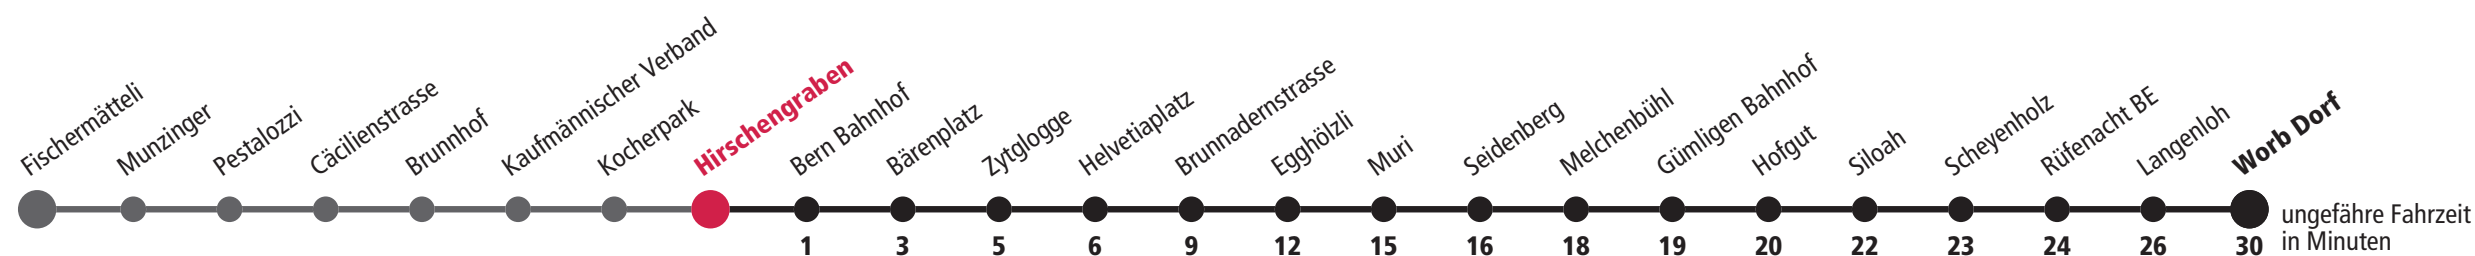

Hirschengraben ▶▶▶ Worb Dorf

Gültig vom 12.12.2021 bis 10.12.2022

Feiertage: 1. und 2. Januar, Karfreitag, Ostermontag, Auffahrt, Pfingstmontag, 1. August, 25. und 26. Dezember.

	Montag–Freitag						Samstag						Sonn- und Feiertag				
5_h	46_R						46_R						51_R▼				5_h
6_h	06	16	26_R	36	46	56	06_R	16	26_R	36	46	56	06_R	21▼	36_R	51▼	6_h
7_h	06	16_R	26	36	46	56_R	06	16_R	26	36_R	46	56_R	06_R	21▼	36	51_R	7_h
8_h	06	16	26	36	46_R	56	06	16	26	36	46_R	56	06	21_R	36	51_R	8_h
9_h	06	16	26_R	36	46	56	06_R	16	26_R	36	46	56	06	21_R	36	51_R	9_h
10_h	06	16_R	26	36	46	56_R	06	16_R	26	36_R	46	56_R	06	21_R	36	51_R	10_h
11_h	06	16	26	36	46_R	56	06	16	26	36	46_R	56	06	21_R	36	51_R	11_h
12_h	06	16	26_R	36	46	56	06_R	16	26_R	36	46	56	06	21_R	36	51_R	12_h
13_h	06	16_R	26	36	46	56_R	06	16_R	26	36_R	46	56_R	06	21_R	36	51_R	13_h
14_h	06	16	26	36	46_R	56	06	16	26	36	46_R	56	06	21_R	36	51_R	14_h
15_h	06	16	26_R	36	46	56	06_R	16	26_R	36	46	56	06	21_R	36	51_R	15_h
16_h	06	16_R	26	36	46	56_R	06	16_R	26	36_R	46	56_R	06	21_R	36	51_R	16_h
17_h	06	16	26	36	46_R	56	06	16	26	36	46_R	56	06	21_R	36	51_R	17_h
18_h	06	16	26_R	36	46	56	06_R	16	26_R	36	46	56	06	21_R	36	51_R	18_h
19_h	06	16_R	26	36	46	56_R	06	16_R	26	36_R	46	56_R	06	21_R	36	51_R	19_h
20_h	06	16	26	36	46_R▼	56	06	16	26	36	46_R▼	56	06	21_R	36	51_R▼	20_h
21_h	06	12_F	12_M×	21_R▼	36	51▼	06_R	12	21_R▼	36	51▼	06	21_R▼	36	51_R▼	21_h	
22_h	06_R	21▼	36_R	51▼			06_R	21▼	36_R	51_R▼			06_R	21▼	36_R	51▼	22_h
23_h	06	21_F▼	21_M	36	51_{R,F}	51_M×	06	21▼	36	51_R▼			06_R	21▼	36	51_M×	23_h
0_h	06_M	06_F	21_{R,F}▼	21_M×	36_M	36_F	51_F	06_R	21_R▼	36	51			06	21_M×	36	0_h
1_h	01_{M,F}×	19_F×					01_M×	19_F×							1_h		

× fährt bis Bern Bahnhof ▼ fährt bis Siloah **F** Nächte Freitag auf Samstag **M** Nächte Montag – Donnerstag **R** rotes Niederflurtram

Für Anschlüsse und Einhaltung der Abfahrtszeiten besteht keine Gewähr.

QR-Code scannen und Ihre nächsten Abfahrten in Echtzeit sehen
 ➔ ÖV Plus-App: Fahrplan und Tickets schweizweit
 ➔ twitter.com/bernmobil