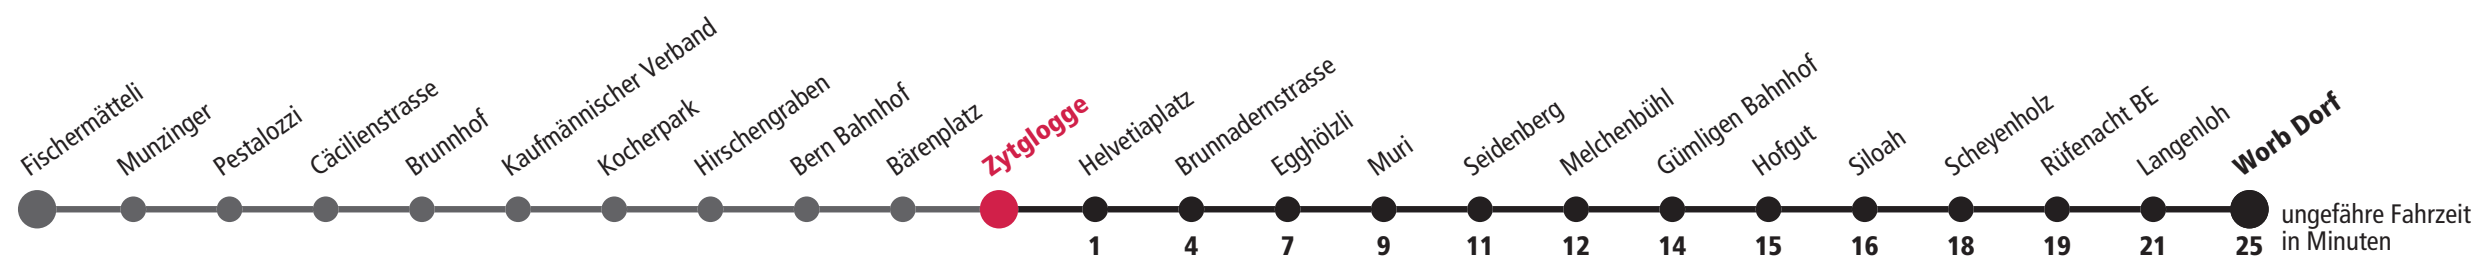

Zytglogge >>> Worb Dorf

Gültig vom 12.12.2021 bis 10.12.2022

Feiertage: 1. und 2. Januar, Karfreitag, Ostermontag, Auffahrt, Pfingstmontag, 1. August, 25. und 26. Dezember.

	Montag–Freitag						Samstag					Sonn- und Feiertag						
5_h	51_R						51_R					56_R_X				5_h		
6_h	11	21	31_R	41	51	11_R	21	31_R	41	51	11_R	26_X	41_R	56_X	6_h			
7_h	01	11	21_R	31	35_A	41	51	01	11	21_R	31	41_R	51	11_R	26_X	41	56_R	7_h
8_h	01_R	11	21	31	41	51_R	01_R	11	21	31	41	51_R	11	26_R	41	56_R	8_h	
9_h	01	11	21	31_R	41	51	01	11_R	21	31_R	41	51	11	26_R	41	56_R	9_h	
10_h	01	11	21_R	31	41	51	01	11	21_R	31	41_R	51	11	26_R	41	56_R	10_h	
11_h	01_R	11	21	31	41	51_R	01_R	11	21	31	41	51_R	11	26_R	41	56_R	11_h	
12_h	01	11	21	31_R	41	51	01	11_R	21	31_R	41	51	11	26_R	41	56_R	12_h	
13_h	01	11	21_R	31	41	51	01	11	21_R	31	41_R	51	11	26_R	41	56_R	13_h	
14_h	01_R	11	21	31	41	51_R	01_R	11	21	31	41	51_R	11	26_R	41	56_R	14_h	
15_h	01	11	21	31_R	41	51	01	11_R	21	31_R	41	51	11	26_R	41	56_R	15_h	
16_h	01	11	21_R	31	41	51	01	11	21_R	31	41_R	51	11	26_R	41	56_R	16_h	
17_h	01_R	11	21	31	41	51_R	01_R	11	21	31	41	51_R	11	26_R	41	56_R	17_h	
18_h	01	11	21	31_R	41	51	01	11_R	21	31_R	41	51	11	26_R	41	56_R	18_h	
19_h	01	11	21_R	31	41	51	01	11	21_R	31	41_R	51	11	26_R	41	56_R	19_h	
20_h	01_R	11	21	31	41	51_R_X	01_R	11	21	31	41	51_R_X	11	26_R	41	56_R_X	20_h	
21_h	01	11	17_F	26_R_X	41	56_X	01	11_R	17	26_R_X	41	56_X	11	26_R_X	41	56_R_X	21_h	
22_h	11_R	26_X	41_R	56_X			11_R	26_X	41_R	56_R_X			11_R	26_X	41_R	56_X	22_h	
23_h	11	26_X_F	26_M	41	56_R_X_F			11	26_X	41	56_R_X			11_R	26_X	41	23_h	
0_h	11_M	11_F	26_R_X_F	41_M	41_F	56_F	11_R	26_R_X	41	56			11	41		0_h		

X fährt bis Siloah A fährt nicht während den Schulferien 27.12.21-7.1.22, 27.5.22, 11.7. - 12.8.22, 26.9. - 14.10.22 F Nächte Freitag auf Samstag M Nächte Montag – Donnerstag R rotes Niederflurtram Für Anschlüsse und Einhaltung der Abfahrtszeiten besteht keine Gewähr.

Infos zur Mobilität in der Stadt und Region Bern

Kundendienst-Hotline: 031 321 88 44
Webseite: bernmobil.ch

Persönliche Beratung und Verkauf:
BERNMOBIL Info & Tickets, Bubenbergplatz 5, Bern

Aktuelle Infos zur Haltestelle und Verkehrsmeldungen

QR-Code scannen und Ihre nächsten Abfahrten in Echtzeit sehen
ÖV Plus-App: Fahrplan und Tickets schweizweit
twitter.com/bernmobil