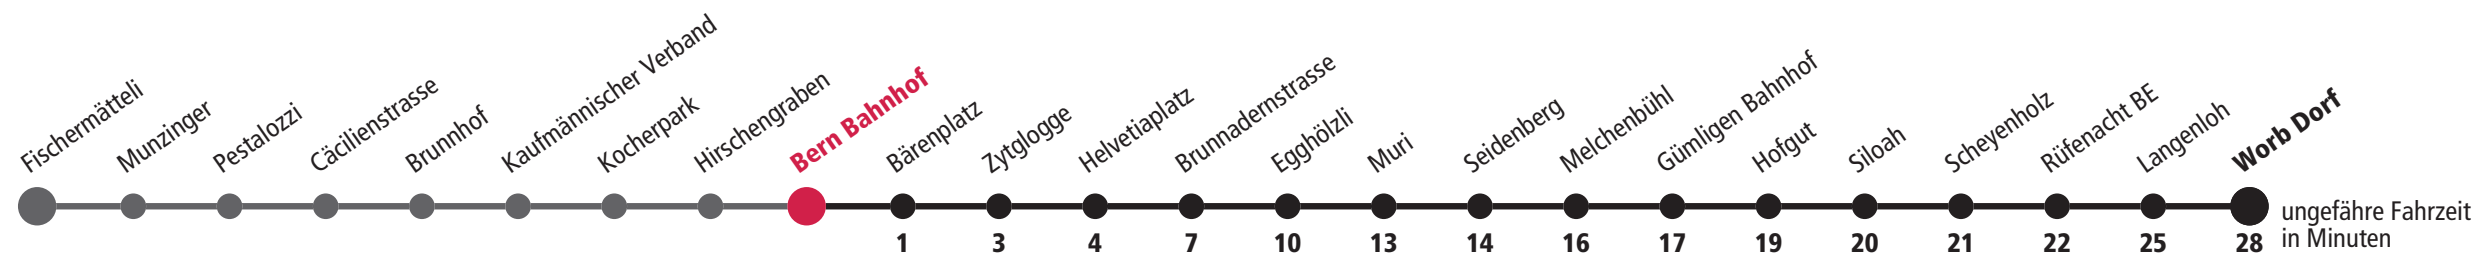

Bern Bahnhof ▶▶▶ Worb Dorf

Gültig vom 12.12.2021 bis 10.12.2022

Feiertage: 1. und 2. Januar, Karfreitag, Ostermontag, Auffahrt, Pfingstmontag, 1. August, 25. und 26. Dezember.

	Montag–Freitag						Samstag						Sonn- und Feiertag				
5_h	48_R						48_R						53_R^X				5_h
6_h	08	18	28_R	38	48	58	08_R	18	28_R	38	48	58	08_R	23_X	38_R	53_X	6_h
7_h	08	18_R	28	38	48	58_R	08	18_R	28	38_R	48	58_R	08_R	23_X	38	53_R	7_h
8_h	08	18	28	38	48_R	58	08	18	28	38	48_R	58	08	23_R	38	53_R	8_h
9_h	08	18	28_R	38	48	58	08_R	18	28_R	38	48	58	08	23_R	38	53_R	9_h
10_h	08	18_R	28	38	48	58_R	08	18_R	28	38_R	48	58_R	08	23_R	38	53_R	10_h
11_h	08	18	28	38	48_R	58	08	18	28	38	48_R	58	08	23_R	38	53_R	11_h
12_h	08	18	28_R	38	48	58	08_R	18	28_R	38	48	58	08	23_R	38	53_R	12_h
13_h	08	18_R	28	38	48	58_R	08	18_R	28	38_R	48	58_R	08	23_R	38	53_R	13_h
14_h	08	18	28	38	48_R	58	08	18	28	38	48_R	58	08	23_R	38	53_R	14_h
15_h	08	18	28_R	38	48	58	08_R	18	28_R	38	48	58	08	23_R	38	53_R	15_h
16_h	08	18_R	28	38	48	58_R	08	18_R	28	38_R	48	58_R	08	23_R	38	53_R	16_h
17_h	08	18	28	38	48_R	58	08	18	28	38	48_R	58	08	23_R	38	53_R	17_h
18_h	08	18	28_R	38	48	58	08_R	18	28_R	38	48	58	08	23_R	38	53_R	18_h
19_h	08	18_R	28	38	48	58_R	08	18_R	28	38_R	48	58_R	08	23_R	38	53_R	19_h
20_h	08	18	28	38	48_R^X	58	08	18	28	38	48_R^X	58	08	23_R	38	53_R^X	20_h
21_h	08	14_F	23_X^R	38	53_X		08_R	14	23_X^R	38	53_X		08	23_X^R	38	53_X^R	21_h
22_h	08_R	23_X	38_R	53_X			08_R	23_X	38_R	53_X^R		08_R	23_X	38_R	53_X	22_h	

× fährt bis Siloah   **F** Nächte Freitag auf Samstag   **M** Nächte Montag – Donnerstag   **R** rotes Niederflurtram

Für Anschlüsse und Einhaltung der Abfahrtszeiten besteht keine Gewähr.

Infos zur Mobilität in der Stadt und Region Bern

Kundendienst-Hotline: 031 321 88 44   Persönliche Beratung und Verkauf:
Webseite: bernmobil.ch   BERNMOBIL Info & Tickets, Bubenbergplatz 5, Bern

Aktuelle Infos zur Haltestelle und Verkehrsmeldungen

QR-Code scannen und Ihre nächsten Abfahrten in Echtzeit sehen
➔ ÖV Plus-App: Fahrplan und Tickets schweizweit
➔ twitter.com/bernmobil