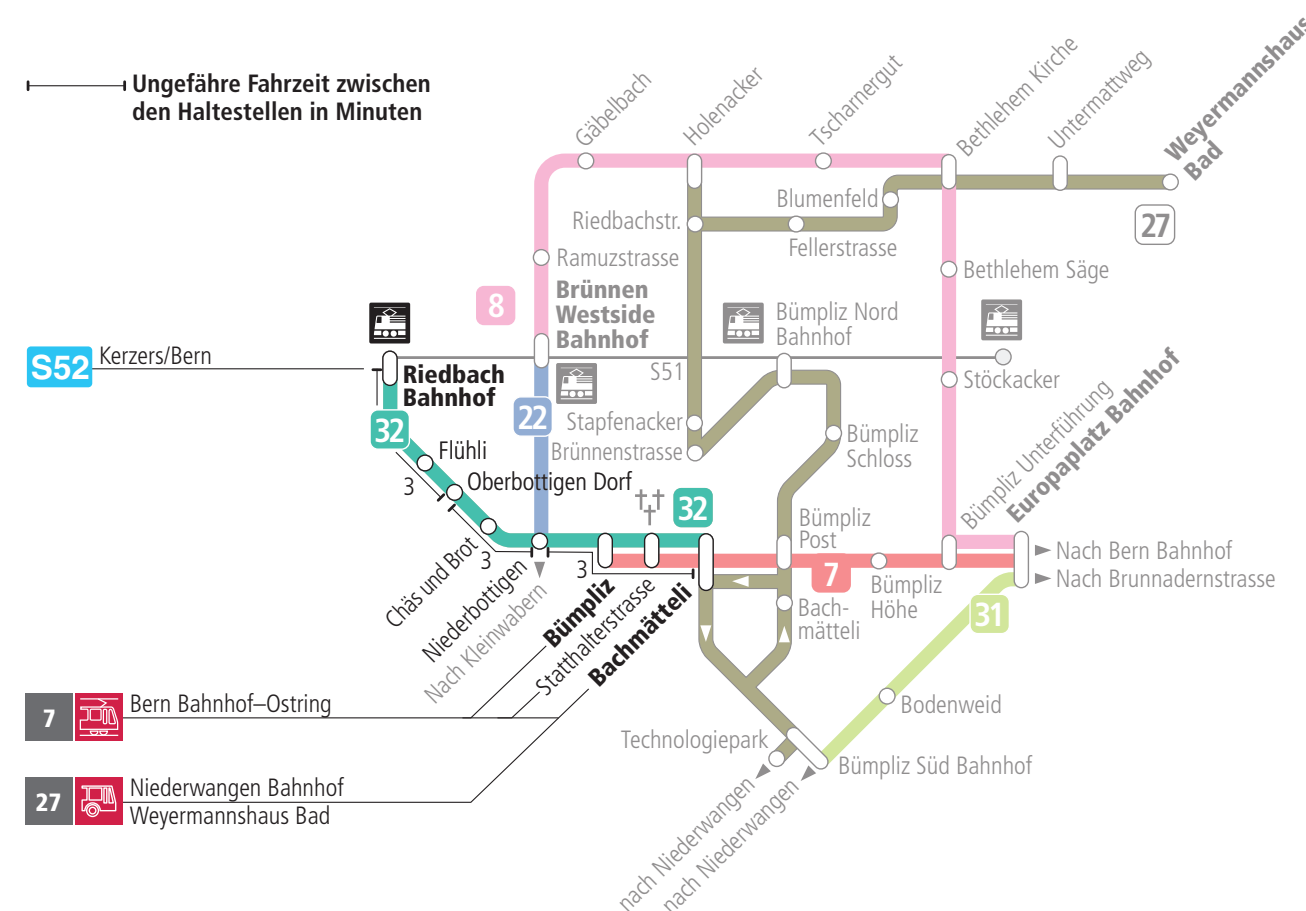

Linie 32

Riedbach Bahnhof – Bümpliz Bachmätteli
Bümpliz Bachmätteli – Riedbach Bahnhof

BERNMOBIL
ZUSAMMEN UNTERWEGS

Abfahrten ab Flühli ►►► Riedbach Bahnhof

Gültig vom 12.12.2021 bis 10.12.2022

	Montag–Freitag	Samstag	Sonn- und Feiertag
5h	33		
6h	06 36	35	
7h	06 36	05 35	
8h	06 36	05 35	05 35
9h	06 36	05 36	05 35
10h	06 36	06 36	05 35
11h	06 36	06 36	05 35
12h	06 36	06 36	05 35
13h	06 36	06 36	05 35
14h	06 36	06 36	05 35
15h	06 37	06 36	05 35
16h	07 37	06 36	05 35
17h	07 37	06 36	05 35
18h	07 37	06 36	05 35
19h	05 35	06 36	05 35
20h	05 35	05 35	05 35
21h	05 35	05 35	05 35
22h	08 38	08 38	08 38
23h	08 38	08 38	08
0h	08^F	08	

Alles Niederflerbusse (ohne Gewähr) &

Für Anschlüsse und Einhaltung der Abfahrtszeiten besteht keine Gewähr.

Feiertage:

1. und 2. Januar, Karfreitag, Ostermontag, Auffahrt, Pfingstmontag, 1. August, 25. und 26. Dezember.

Zeichenerklärung:

F=Nächte Freitag auf Samstag

Aktuelle Infos zur Haltestelle und Verkehrsmeldungen

QR-Code scannen und Ihre nächsten Abfahrten in Echtzeit sehen

» ÖV Plus-App: Fahrplan und Tickets schweizweit

» twitter.com/bernmobil

Infos zur Mobilität in Stadt und Region Bern

Kundendienst-Hotline: 031 321 88 44
kundendienst@bernmobil.ch
bernmobil.ch

Persönliche Beratung und Verkauf:
BERNMOBIL Info & Tickets, Bubenbergrplatz 5, Bern