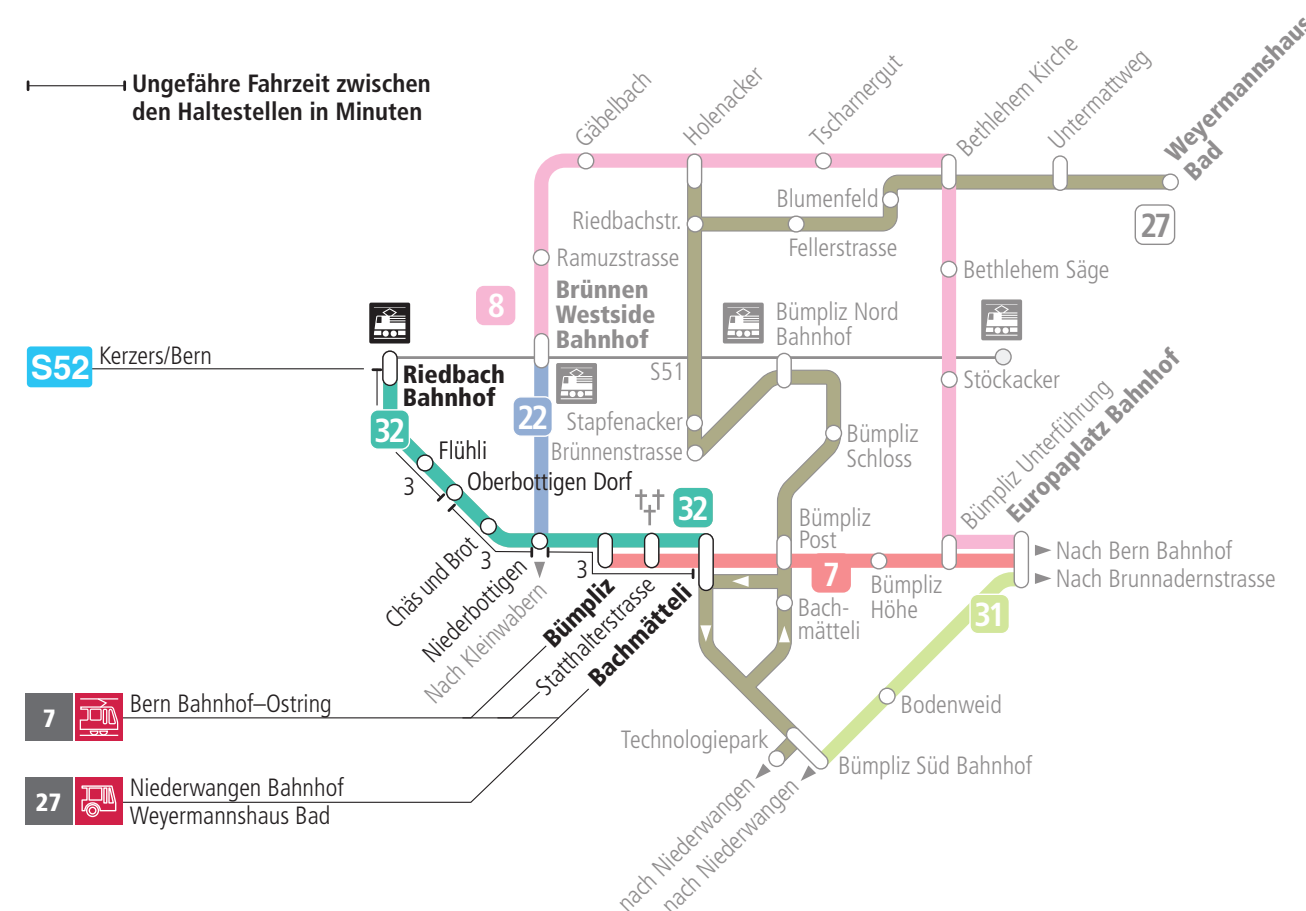

Linie 32

Riedbach Bahnhof – Bümpliz Bachmätteli
Bümpliz Bachmätteli – Riedbach Bahnhof

BERNMOBIL
ZUSAMMEN UNTERWEGS

Abfahrten ab Oberbottigen Dorf ►►► Riedbach Bahnhof

Gültig vom 12.12.2021 bis 10.12.2022

Alles Niederflerbusse (ohne Gewähr) &

Für Anschlüsse und Einhaltung der Abfahrtszeiten besteht keine Gewähr.

Feiertage:

1. und 2. Januar, Karfreitag, Ostermontag, Auffahrt, Pfingstmontag, 1. August, 25. und 26. Dezember.

Zeichenerklärung:

F=Nächte Freitag auf Samstag

Aktuelle Infos zur Haltestelle und Verkehrsmeldungen

QR-Code scannen und Ihre nächsten Abfahrten in Echtzeit sehen

» ÖV Plus-App: Fahrplan und Tickets schweizweit