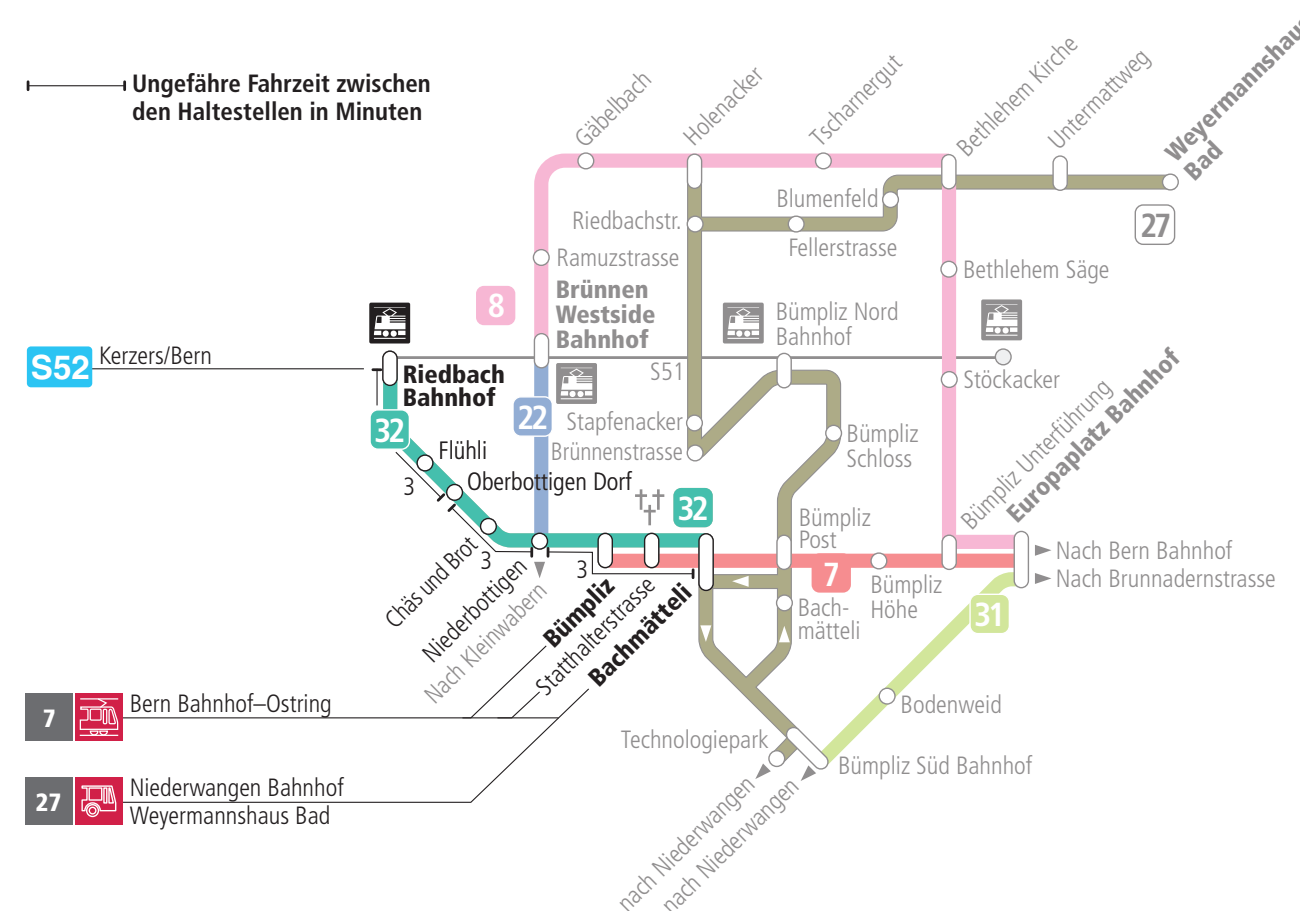

Linie 32

Riedbach Bahnhof – Bümpliz Bachmätteli
Bümpliz Bachmätteli – Riedbach Bahnhof

BERNMOBIL
ZUSAMMEN UNTERWEGS

Abfahrten ab Chäs und Brot ►►► Riedbach Bahnhof

Gültig vom 12.12.2021 bis 10.12.2022

	Montag–Freitag	Samstag	Sonn- und Feiertag
5h	31		
6h	03 34	33	
7h	04 34	03 33	
8h	04 34	03 33	03 33
9h	03 33	03 33	03 33
10h	03 33	03 33	03 33
11h	03 33	03 33	03 33
12h	03 33	03 33	03 33
13h	03 33	03 33	03 33
14h	03 33	03 33	03 33
15h	03 34	03 33	03 33
16h	04 34	03 33	03 33
17h	04 34	03 33	03 33
18h	04 34	03 33	03 33
19h	03 33	03 33	03 33
20h	03 33	03 33	03 33
21h	03 33	03 33	03 33
22h	06 36	06 36	06 36
23h	06 36	06 36	06
0h	06 ^F	06	

Alles Niederflrbusse (ohne Gewähr) &

Für Anschlüsse und Einhaltung der Abfahrtszeiten besteht keine Gewähr.

Feiertage:

1. und 2. Januar, Karfreitag, Ostermontag, Auffahrt, Pfingstmontag, 1. August, 25. und 26. Dezember.

Zeichenerklärung:

F=Nächte Freitag auf Samstag

Aktuelle Infos zur Haltestelle und Verkehrsmeldungen

QR-Code scannen und Ihre nächsten Abfahrten in Echtzeit sehen

» ÖV Plus-App: Fahrplan und Tickets schweizweit