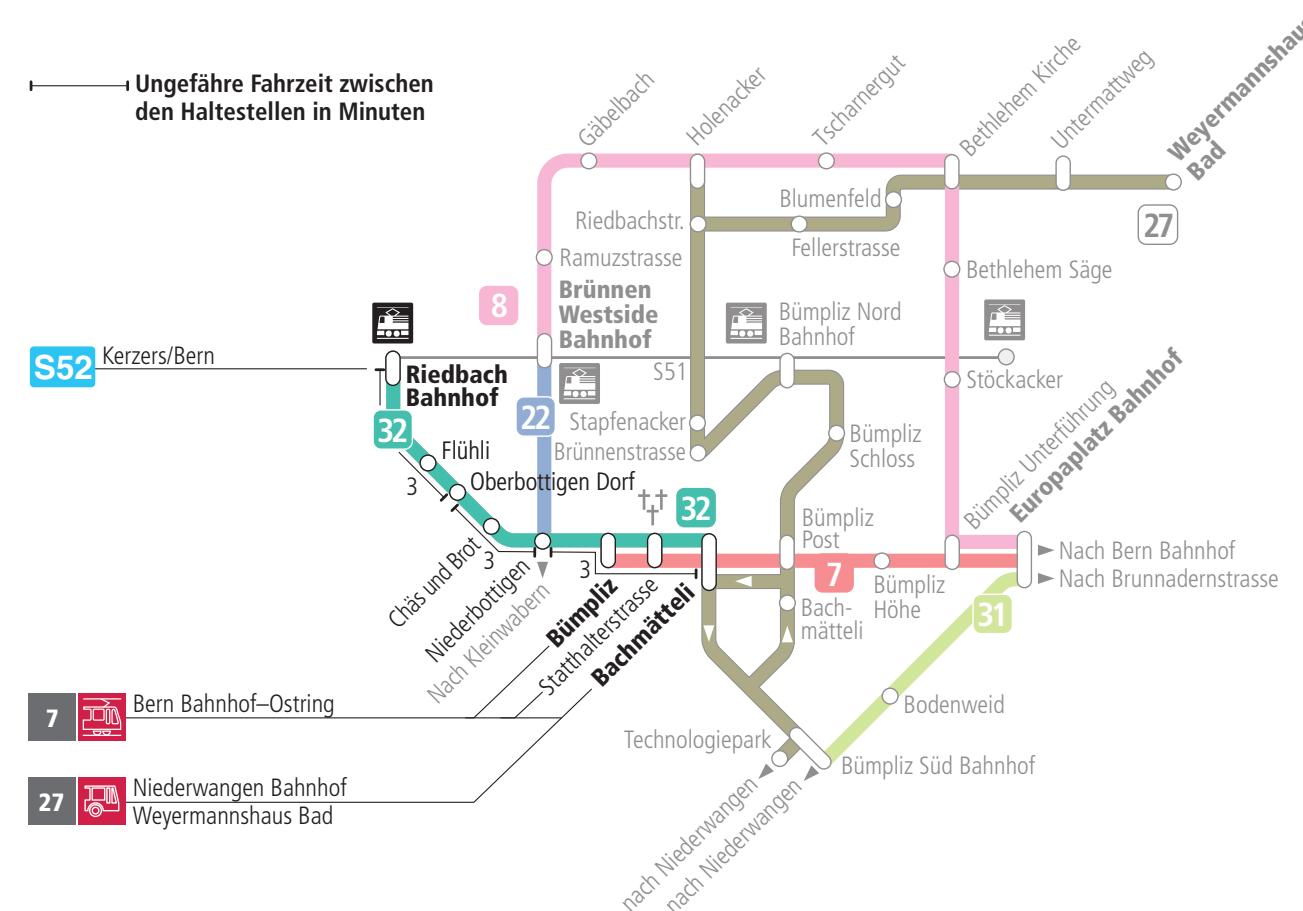

## Abfahrten ab Niederbottigen ►►► Riedbach Bahnhof

Gültig vom 12.12.2021 bis 10.12.2022

	Montag–Freitag	Samstag	Sonn- und Feiertag
5h	29		
6h	01 32	31	
7h	02 32	01 31	
8h	02 32	01 31	01 31
9h	01 31	01 31	01 31
10h	01 31	01 31	01 31
11h	01 31	01 31	01 31
12h	01 31	01 31	01 31
13h	01 31	01 31	01 31
14h	01 31	01 31	01 31
15h	01 32	01 31	01 31
16h	02 32	01 31	01 31
17h	02 32	01 31	01 31
18h	02 32	01 31	01 31
19h	01 31	01 31	01 31
20h	01 31	01 31	01 31
21h	01 31	01 31	01 31
22h	04 34	04 34	04 34
23h	04 34	04 34	04
0h	04 <sup>F</sup>	04	

Alles Niederflrbusse (ohne Gewähr) &

Für Anschlüsse und Einhaltung der Abfahrtszeiten besteht keine Gewähr.

**Feiertage:**

1. und 2. Januar, Karfreitag, Ostermontag, Auffahrt, Pfingstmontag, 1. August, 25. und 26. Dezember.

**Zeichenerklärung:**

F=Nächte Freitag auf Samstag

**Aktuelle Infos zur Haltestelle und Verkehrsmeldungen**

QR-Code scannen und Ihre nächsten Abfahrten in Echtzeit sehen

» ÖV Plus-App: Fahrplan und Tickets schweizweit