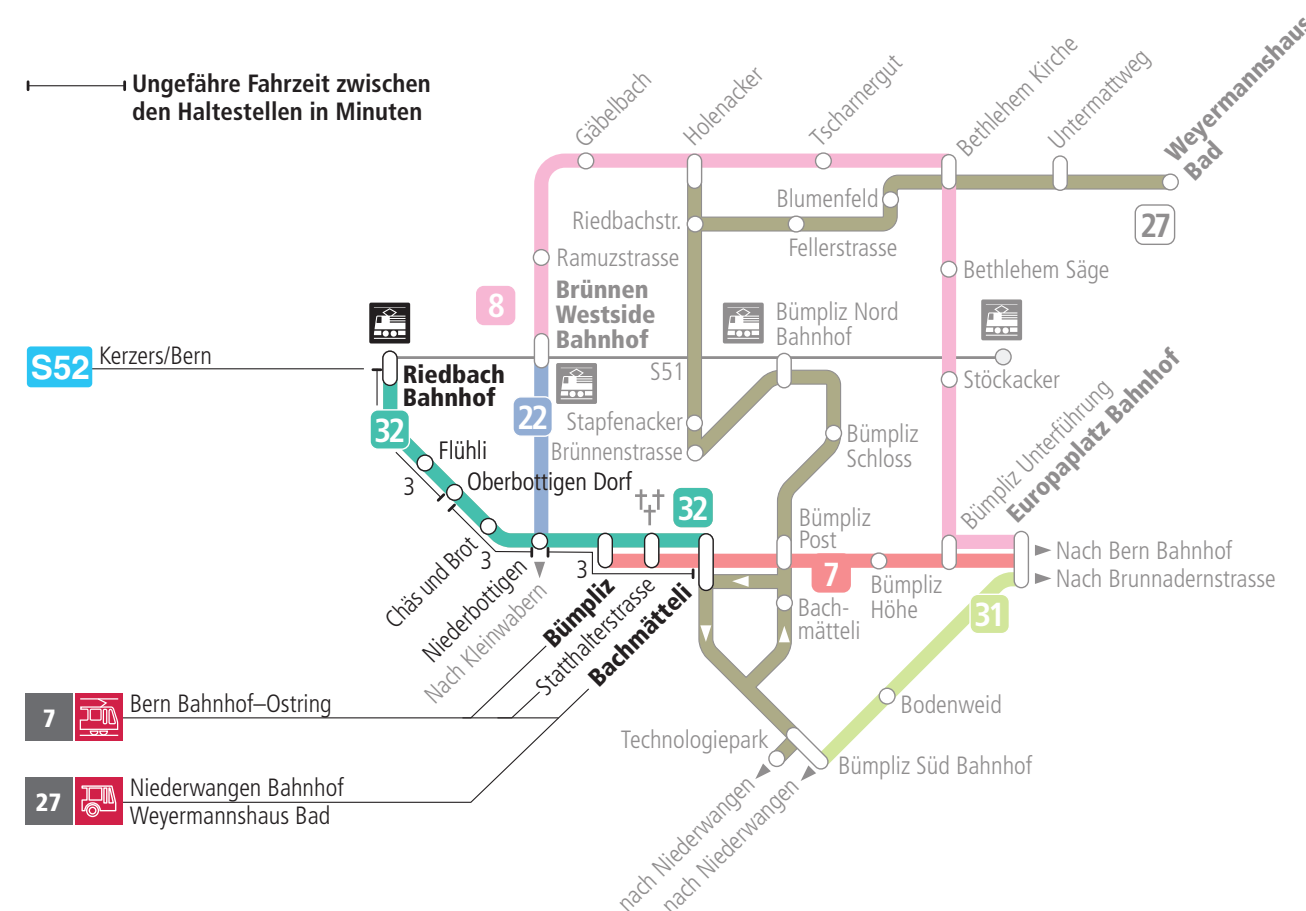

Linie 32

Riedbach Bahnhof – Bümpliz Bachmätteli
Bümpliz Bachmätteli – Riedbach Bahnhof

BERNMOBIL
ZUSAMMEN UNTERWEGS

Abfahrten ab Bümpliz ►►► Riedbach Bahnhof

Gültig vom 12.12.2021 bis 10.12.2022

	Montag–Freitag	Samstag	Sonn- und Feiertag
5h	28		
6h	01 31	30	
7h	01 31	00 30	
8h	01 31	00 30	00 30
9h	01 31	00 31	00 30
10h	01 31	01 31	00 30
11h	01 31	01 31	00 30
12h	01 31	01 31	00 30
13h	01 31	01 31	00 30
14h	01 31	01 31	00 30
15h	01 31	01 31	00 30
16h	01 31	01 31	00 30
17h	01 31	01 31	00 30
18h	01 31	01 31	00 30
19h	00 30	01 31	00 30
20h	00 30	00 30	00 30
21h	00 30	00 30	00 30
22h	03 33	03 33	03 33
23h	03 33	03 33	03
0h	03 ^F	03	

Alles Niederflrbusse (ohne Gewähr) &

Für Anschlüsse und Einhaltung der Abfahrtszeiten besteht keine Gewähr.

Feiertage:

1. und 2. Januar, Karfreitag, Ostermontag, Auffahrt, Pfingstmontag, 1. August, 25. und 26. Dezember.

Zeichenerklärung:

F=Nächte Freitag auf Samstag

Aktuelle Infos zur Haltestelle und Verkehrsmeldungen

QR-Code scannen und Ihre nächsten Abfahrten in Echtzeit sehen

» ÖV Plus-App: Fahrplan und Tickets schweizweit