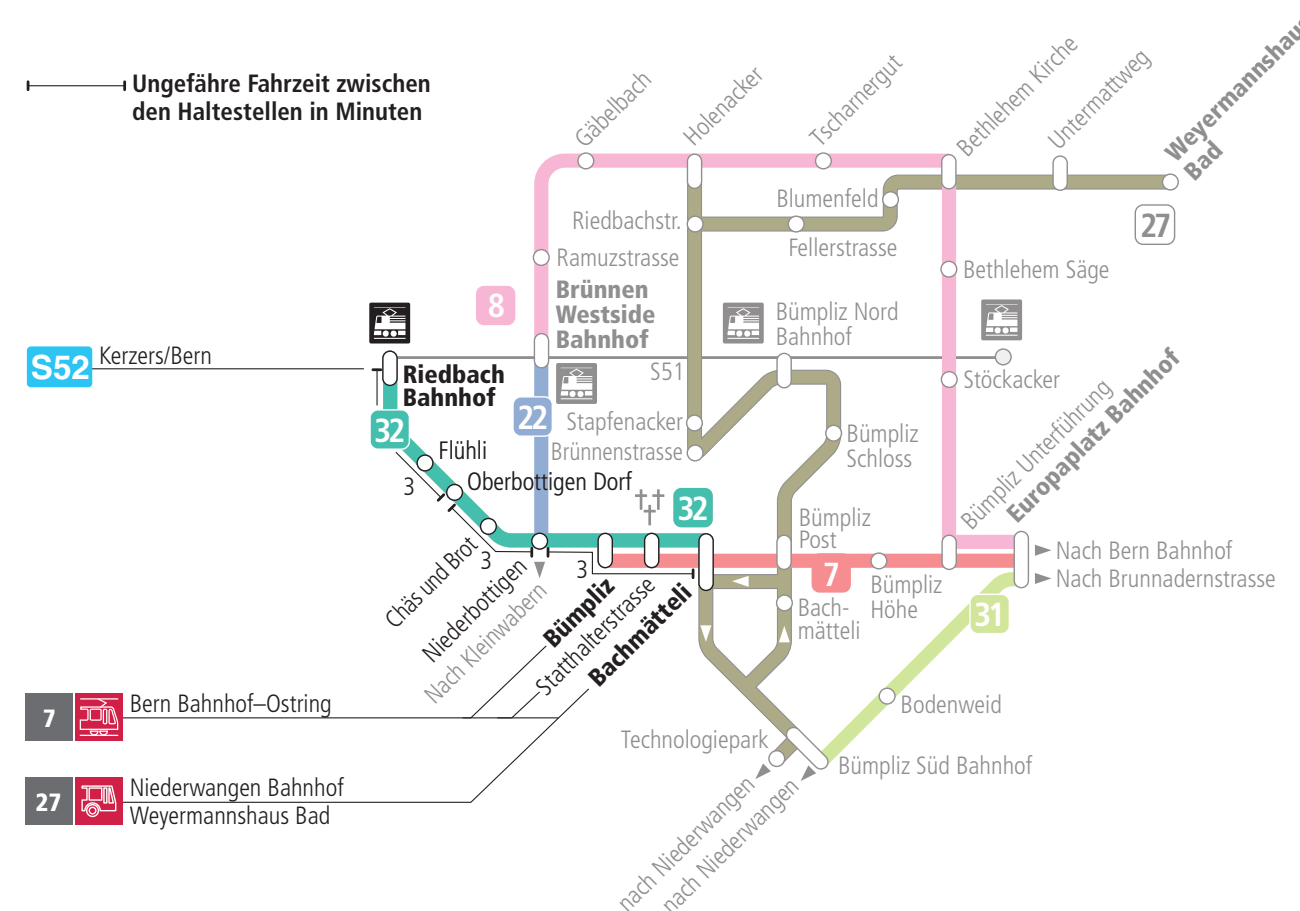

Linie 32

Riedbach Bahnhof – Bümpliz Bachmätteli
Bümpliz Bachmätteli – Riedbach Bahnhof

BERNMOBIL
ZUSAMMEN UNTERWEGS

Abfahrten ab Statthalterstrasse ►►► Riedbach Bahnhof

Gültig vom 12.12.2021 bis 10.12.2022

Alles Niederflrbusse (ohne Gewähr) &

Für Anschlüsse und Einhaltung der Abfahrtszeiten besteht keine Gewähr.

Feiertage:

1. und 2. Januar, Karfreitag, Ostermontag, Auffahrt, Pfingstmontag, 1. August, 25. und 26. Dezember.

Zeichenerklärung:

F=Nächte Freitag auf Samstag

Aktuelle Infos zur Haltestelle und Verkehrsmeldungen

QR-Code scannen und Ihre nächsten Abfahrten in Echtzeit sehen

» ÖV Plus-App: Fahrplan und Tickets schweizweit