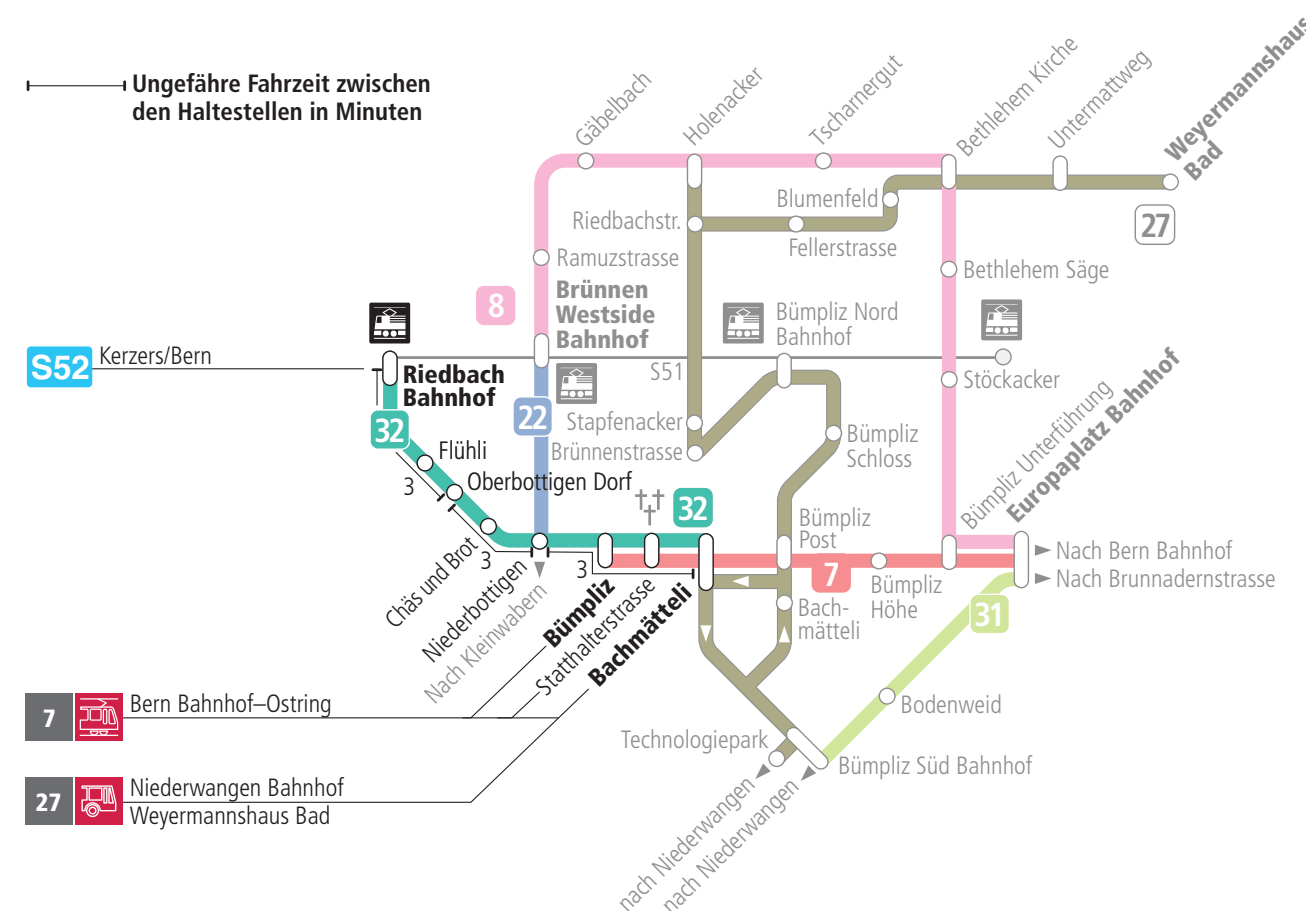

Linie 32

Riedbach Bahnhof – Bümpliz Bachmätteli
Bümpliz Bachmätteli – Riedbach Bahnhof

BERNMOBIL
ZUSAMMEN UNTERWEGS

Abfahrten ab Flühli ►►► Bachmätteli

Gültig vom 12.12.2021 bis 10.12.2022

	Montag–Freitag	Samstag	Sonn- und Feiertag
5h	50		
6h	20 50	50	
7h	20 50	20 50	
8h	20 50	20 50	20 50
9h	20 50	20 50	20 50
10h	20 50	20 50	20 50
11h	20 50	20 50	20 50
12h	20 50	20 50	20 50
13h	20 50	20 50	20 50
14h	20 50	20 50	20 50
15h	20 50	20 50	20 50
16h	20 50	20 50	20 50
17h	20 50	20 50	20 50
18h	20 50	20 50	20 50
19h	20 50	20 50	20 50
20h	20 50	20 50	20 50
21h	20 53	20 53	20 53
22h	23 53	23 53	23 53
23h	23 53	23 53	23
0h	23 ^F	23	

Alles Niederflrbusse (ohne Gewähr) &

Für Anschlüsse und Einhaltung der Abfahrtszeiten besteht keine Gewähr.

Feiertage:

1. und 2. Januar, Karfreitag, Ostermontag, Auffahrt, Pfingstmontag, 1. August, 25. und 26. Dezember.

Zeichenerklärung:

F=Nächte Freitag auf Samstag

Aktuelle Infos zur Haltestelle und Verkehrsmeldungen

QR-Code scannen und Ihre nächsten Abfahrten in Echtzeit sehen

» ÖV Plus-App: Fahrplan und Tickets schweizweit