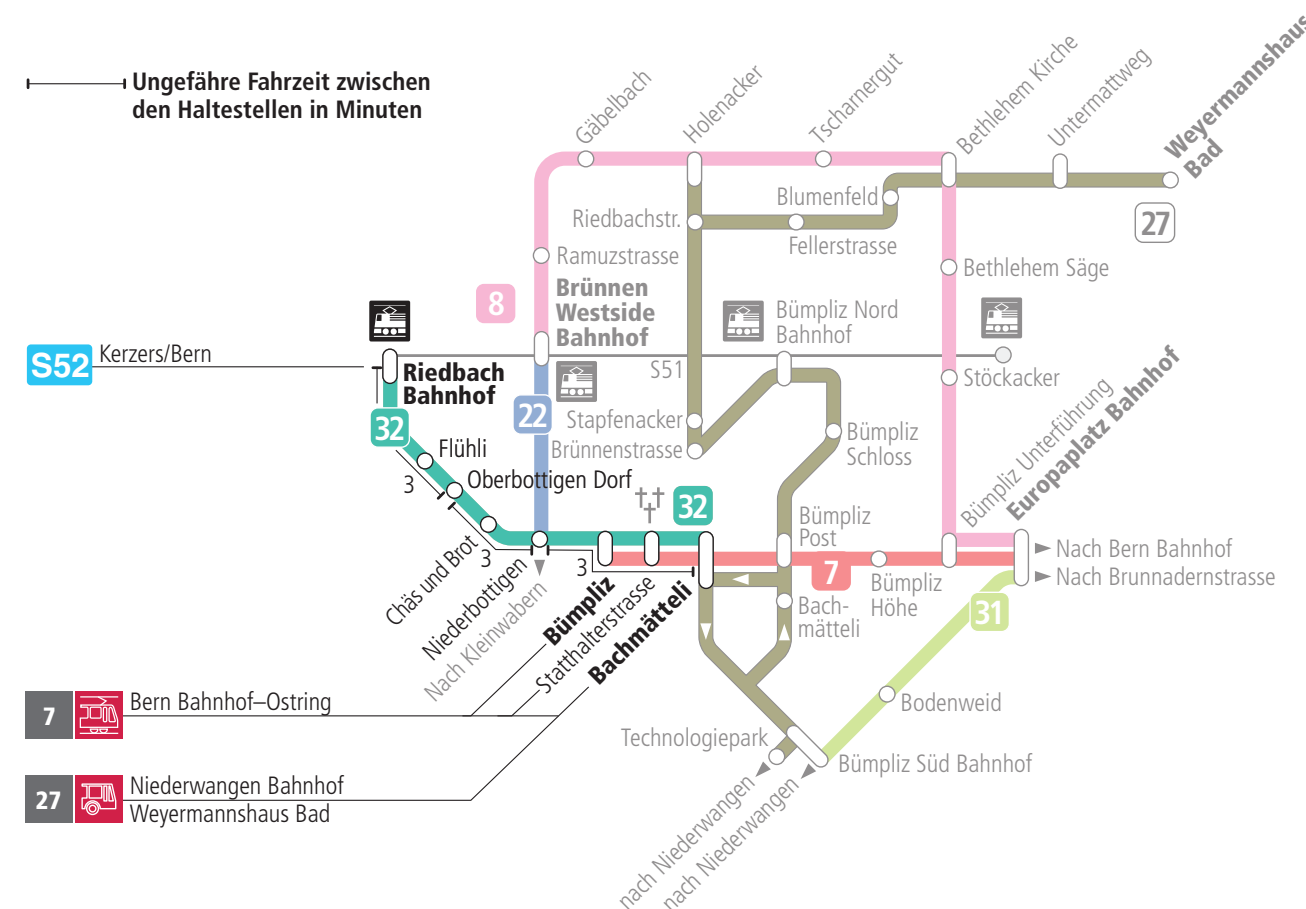

Linie 32

Riedbach Bahnhof – Bümpliz Bachmätteli
Bümpliz Bachmätteli – Riedbach Bahnhof

BERNMOBIL
ZUSAMMEN UNTERWEGS

Abfahrten ab Oberbottigen Dorf ►►► Bachmätteli

Gültig vom 12.12.2021 bis 10.12.2022

	Montag–Freitag	Samstag	Sonn- und Feiertag
5h	51		
6h	22 52	51	
7h	22 52	21 51	
8h	22 51	21 51	22 52
9h	21 51	21 51	22 52
10h	21 51	21 51	22 52
11h	21 51	21 51	22 52
12h	21 51	21 51	22 51
13h	21 51	21 51	21 51
14h	21 51	21 51	21 51
15h	21 51	21 51	21 51
16h	21 51	21 51	21 51
17h	21 51	21 51	21 52
18h	21 51	21 51	22 52
19h	21 51	21 51	22 52
20h	21 51	21 51	22 52
21h	21 54	21 54	22 55
22h	24 54	24 54	25 55
23h	24 54	24 54	25
0h	24 ^F	24	

Alles Niederflrbusse (ohne Gewähr) &

Für Anschlüsse und Einhaltung der Abfahrtszeiten besteht keine Gewähr.

Feiertage:

1. und 2. Januar, Karfreitag, Ostermontag, Auffahrt, Pfingstmontag, 1. August, 25. und 26. Dezember.

Zeichenerklärung:

F=Nächte Freitag auf Samstag

Aktuelle Infos zur Haltestelle und Verkehrsmeldungen

QR-Code scannen und Ihre nächsten Abfahrten in Echtzeit sehen

» ÖV Plus-App: Fahrplan und Tickets schweizweit