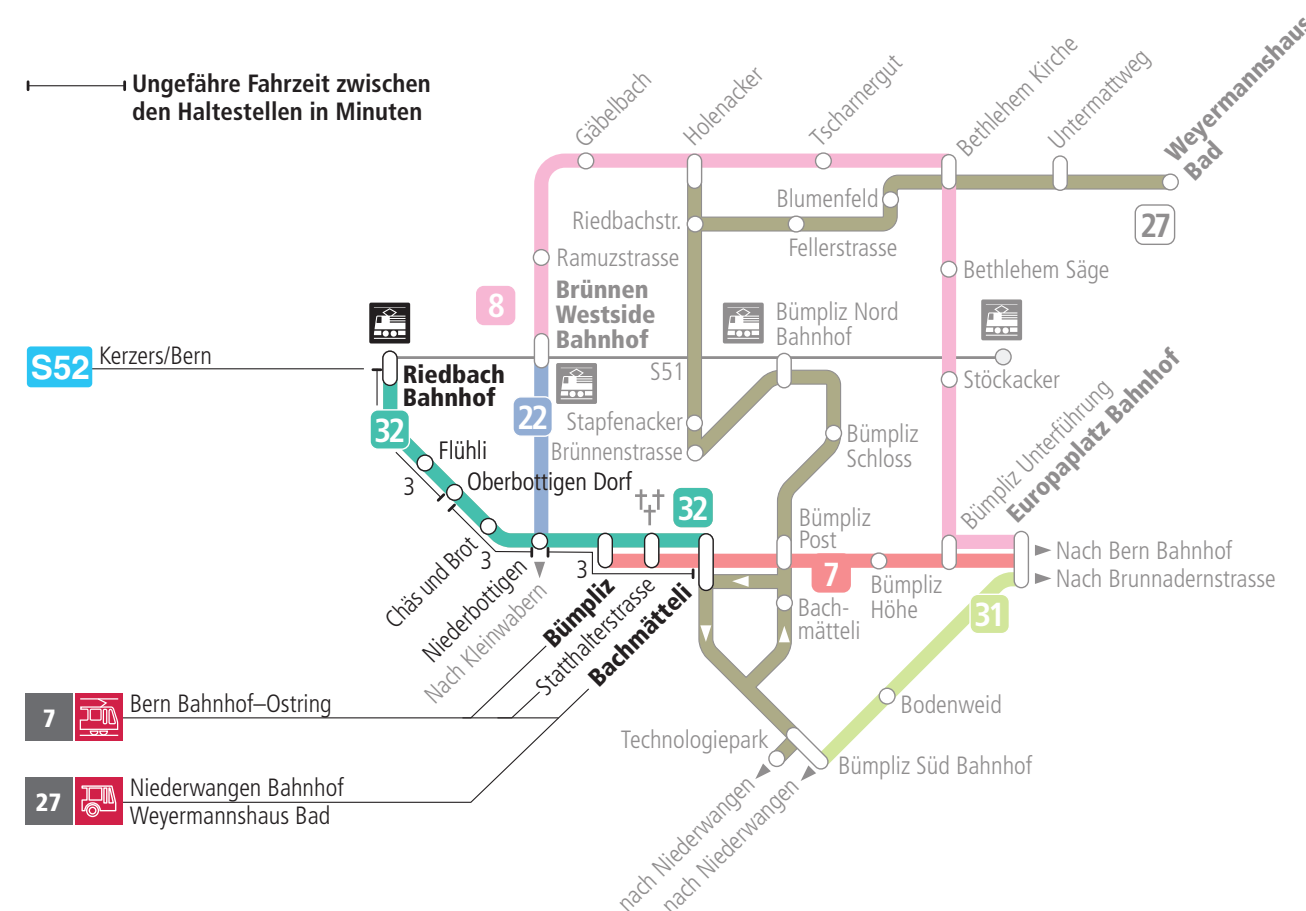

Linie 32

Riedbach Bahnhof – Bümpliz Bachmätteli
Bümpliz Bachmätteli – Riedbach Bahnhof

BERNMOBIL
ZUSAMMEN UNTERWEGS

Abfahrten ab Chäs und Brot ►►► Bachmätteli

Gültig vom 12.12.2021 bis 10.12.2022

	Montag–Freitag	Samstag	Sonn- und Feiertag
5h	53		
6h	23 53	52	
7h	23 53	22 52	
8h	23 53	22 52	23 53
9h	23 53	23 53	23 53
10h	23 53	23 53	23 53
11h	23 53	23 53	23 53
12h	23 53	23 53	23 52
13h	23 53	23 53	22 52
14h	23 53	23 53	22 52
15h	23 53	23 53	22 52
16h	23 53	23 53	22 52
17h	23 53	23 53	22 53
18h	23 52	23 53	23 53
19h	22 52	23 52	23 53
20h	22 52	22 52	23 53
21h	22 55	22 55	23 56
22h	25 55	25 55	26 56
23h	25 55	25 55	26
0h	25 ^F	25	

Alles Niederflrbusse (ohne Gewähr) &

Für Anschlüsse und Einhaltung der Abfahrtszeiten besteht keine Gewähr.

Feiertage:

1. und 2. Januar, Karfreitag, Ostermontag, Auffahrt, Pfingstmontag, 1. August, 25. und 26. Dezember.

Zeichenerklärung:

F=Nächte Freitag auf Samstag

Aktuelle Infos zur Haltestelle und Verkehrsmeldungen

QR-Code scannen und Ihre nächsten Abfahrten in Echtzeit sehen

» ÖV Plus-App: Fahrplan und Tickets schweizweit