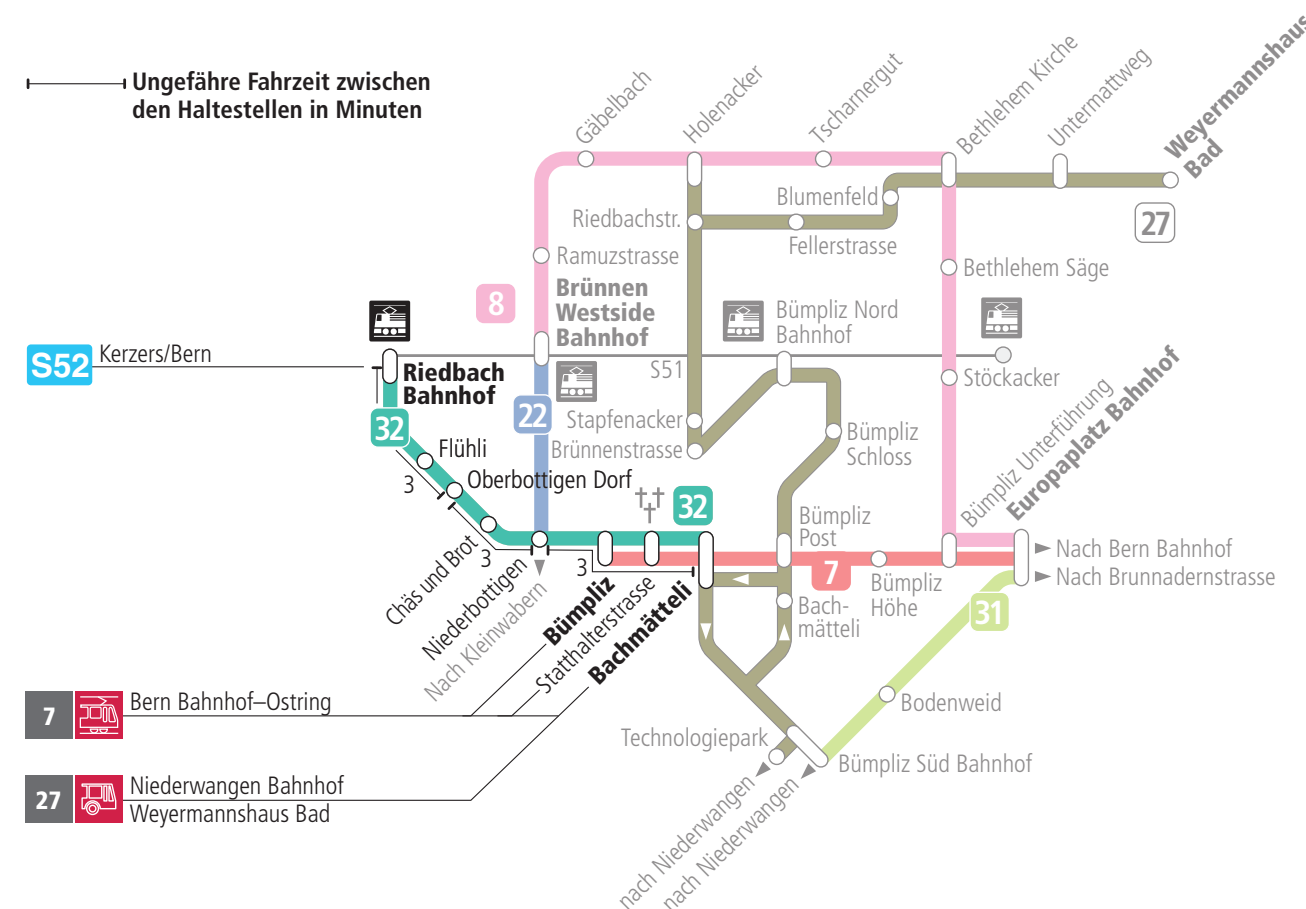

Linie 32

Riedbach Bahnhof – Bümpliz Bachmätteli
Bümpliz Bachmätteli – Riedbach Bahnhof

BERNMOBIL
ZUSAMMEN UNTERWEGS

Abfahrten ab Niederbottigen ►►► Bachmätteli

Gültig vom 12.12.2021 bis 10.12.2022

	Montag–Freitag	Samstag	Sonn- und Feiertag
5h	54		
6h	25 55	54	
7h	25 55	24 54	
8h	25 54	24 54	24 54
9h	24 54	24 54	24 54
10h	24 54	24 54	24 54
11h	24 54	24 54	24 54
12h	24 54	24 54	24 54
13h	24 54	24 54	24 54
14h	24 54	24 54	24 54
15h	25 55	24 54	24 54
16h	25 55	24 54	24 54
17h	25 55	24 54	24 54
18h	25 54	24 54	24 54
19h	24 54	24 54	24 54
20h	24 54	24 54	24 54
21h	24 57	24 57	24 57
22h	27 57	27 57	27 57
23h	27 57	27 57	27
0h	27 ^F	27	

Alles Niederflrbusse (ohne Gewähr) &

Für Anschlüsse und Einhaltung der Abfahrtszeiten besteht keine Gewähr.

Feiertage:

1. und 2. Januar, Karfreitag, Ostermontag, Auffahrt, Pfingstmontag, 1. August, 25. und 26. Dezember.

Zeichenerklärung:

F=Nächte Freitag auf Samstag

Aktuelle Infos zur Haltestelle und Verkehrsmeldungen

QR-Code scannen und Ihre nächsten Abfahrten in Echtzeit sehen

» ÖV Plus-App: Fahrplan und Tickets schweizweit