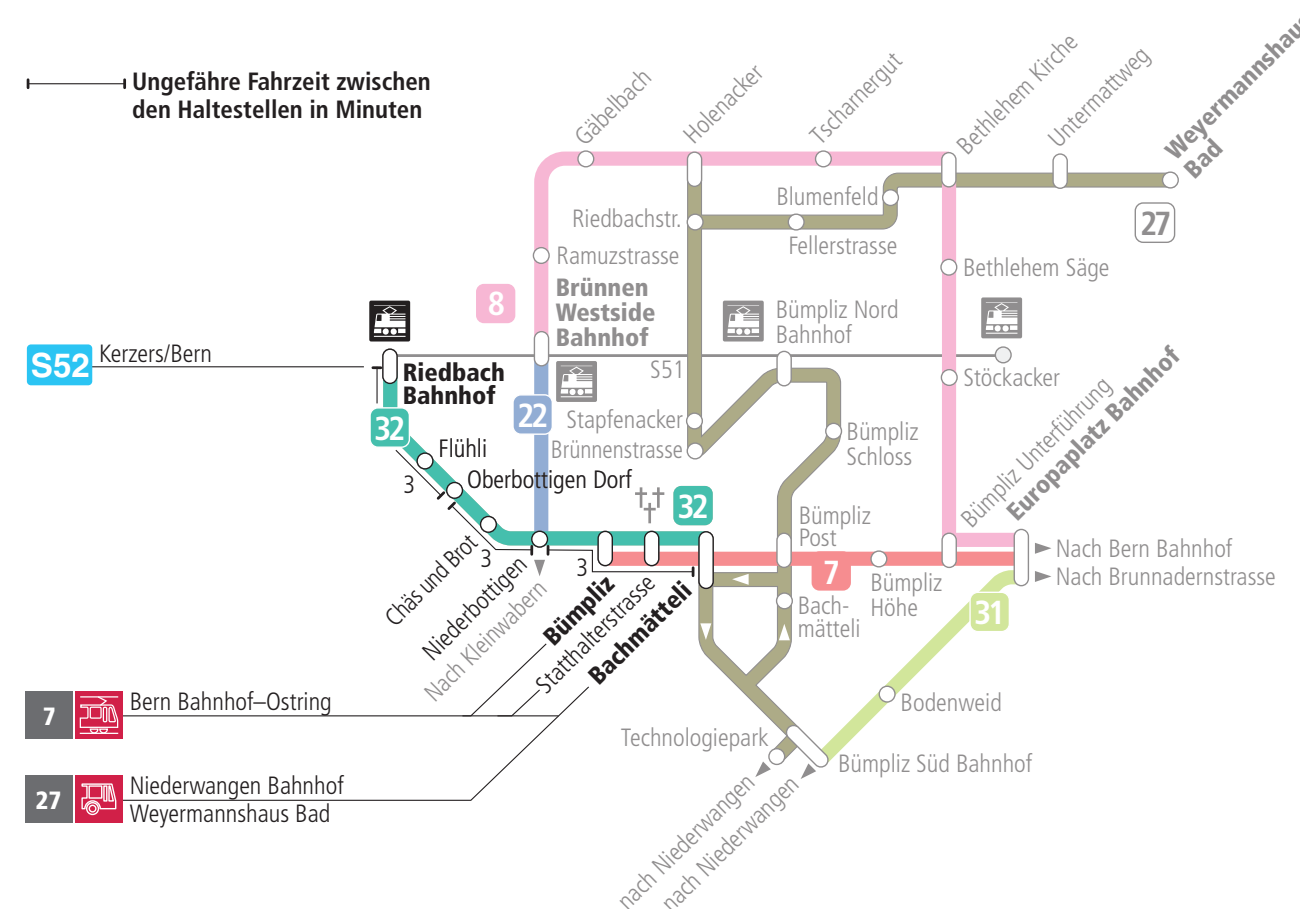

Linie 32

Riedbach Bahnhof – Bümpliz Bachmätteli
Bümpliz Bachmätteli – Riedbach Bahnhof

BERNMOBIL
ZUSAMMEN UNTERWEGS

Abfahrten ab Riedbach Bahnhof ►►► Bachmätteli

Gültig vom 12.12.2021 bis 10.12.2022

	Montag–Freitag	Samstag	Sonn- und Feiertag
5h	49		
6h	19 49	49	
7h	19 49	19 49	
8h	19 49	19 49	19 49
9h	19 49	19 49	19 49
10h	19 49	19 49	19 49
11h	19 49	19 49	19 49
12h	19 49	19 49	19 49
13h	19 49	19 49	19 49
14h	19 49	19 49	19 49
15h	19 49	19 49	19 49
16h	19 49	19 49	19 49
17h	19 49	19 49	19 49
18h	19 49	19 49	19 49
19h	19 49	19 49	19 49
20h	19 49	19 49	19 49
21h	19 52	19 52	19 52
22h	22 52	22 52	22 52
23h	22 52	22 52	22
0h	22 ^F	22	

Alles Niederflrbusse (ohne Gewähr) &

Für Anschlüsse und Einhaltung der Abfahrtszeiten besteht keine Gewähr.

Feiertage:

1. und 2. Januar, Karfreitag, Ostermontag, Auffahrt, Pfingstmontag, 1. August, 25. und 26. Dezember.

Zeichenerklärung:

F=Nächte Freitag auf Samstag

Aktuelle Infos zur Haltestelle und Verkehrsmeldungen

QR-Code scannen und Ihre nächsten Abfahrten in Echtzeit sehen

» ÖV Plus-App: Fahrplan und Tickets schweizweit