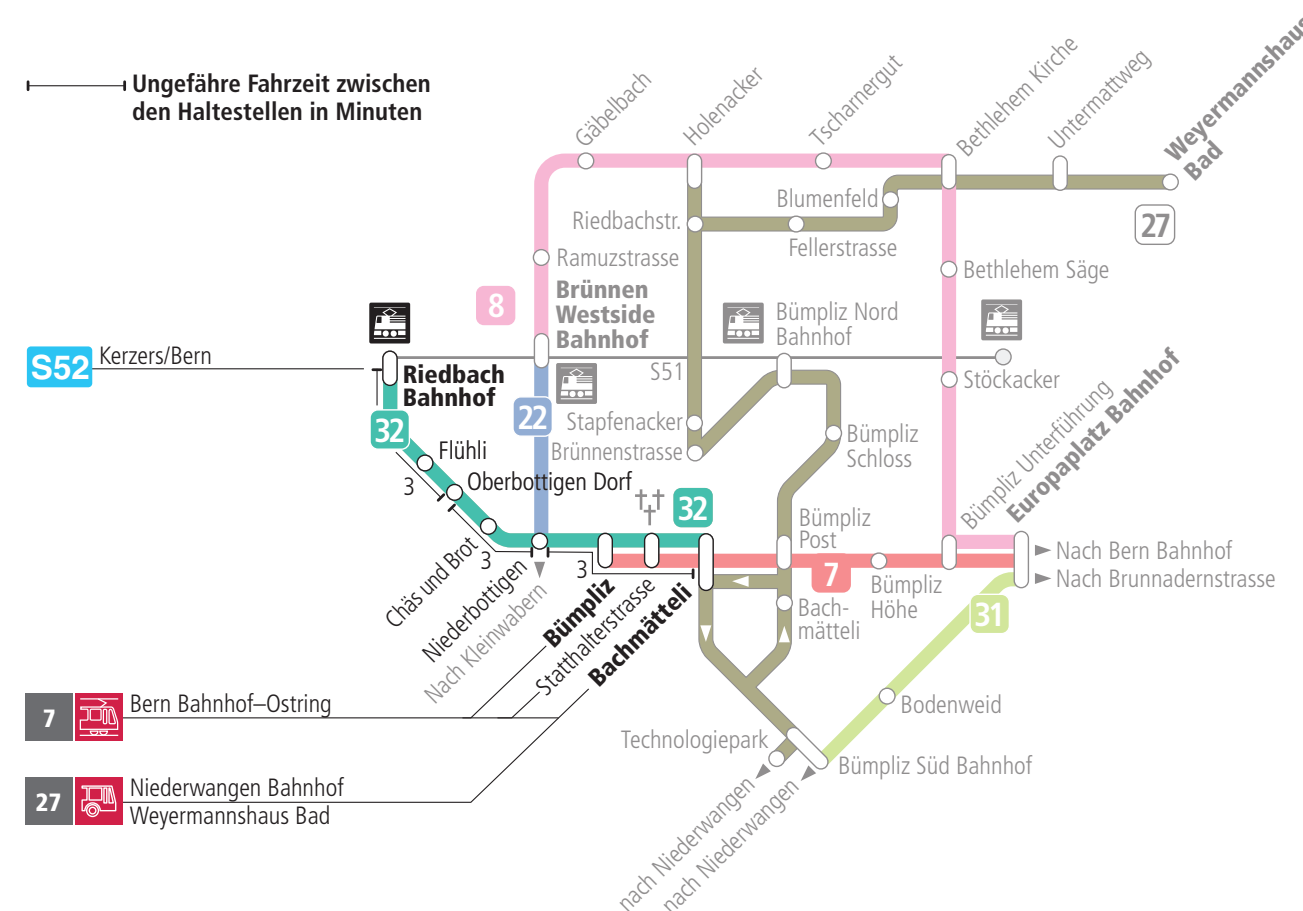

Linie 32

Riedbach Bahnhof – Bümpliz Bachmätteli
Bümpliz Bachmätteli – Riedbach Bahnhof

BERNMOBIL
ZUSAMMEN UNTERWEGS

Abfahrten ab Bümpliz >>> Bachmätteli

Gültig vom 12.12.2021 bis 10.12.2022

	Montag–Freitag	Samstag	Sonn- und Feiertag
5h	55		
6h	26 56	55	
7h	26 56	25 55	
8h	26 55	25 55	25 55
9h	25 55	25 55	25 55
10h	25 55	25 55	25 55
11h	25 55	25 55	25 55
12h	25 55	25 55	25 55
13h	25 55	25 55	25 55
14h	25 55	25 55	25 55
15h	26 56	25 55	25 55
16h	26 56	25 55	25 55
17h	26 56	25 55	25 55
18h	26 55	25 55	25 55
19h	25 55	25 55	25 55
20h	25 55	25 55	25 55
21h	25 58	25 58	25 58
22h	28 58	28 58	28 58
23h	28 58	28 58	28
0h	28 ^F	28	

Alles Niederflrbusse (ohne Gewähr) &

Für Anschlüsse und Einhaltung der Abfahrtszeiten besteht keine Gewähr.

Feiertage:

1. und 2. Januar, Karfreitag, Ostermontag, Auffahrt, Pfingstmontag, 1. August, 25. und 26. Dezember.

Zeichenerklärung:

F=Nächte Freitag auf Samstag

Aktuelle Infos zur Haltestelle und Verkehrsmeldungen

QR-Code scannen und Ihre nächsten Abfahrten in Echtzeit sehen

» ÖV Plus-App: Fahrplan und Tickets schweizweit