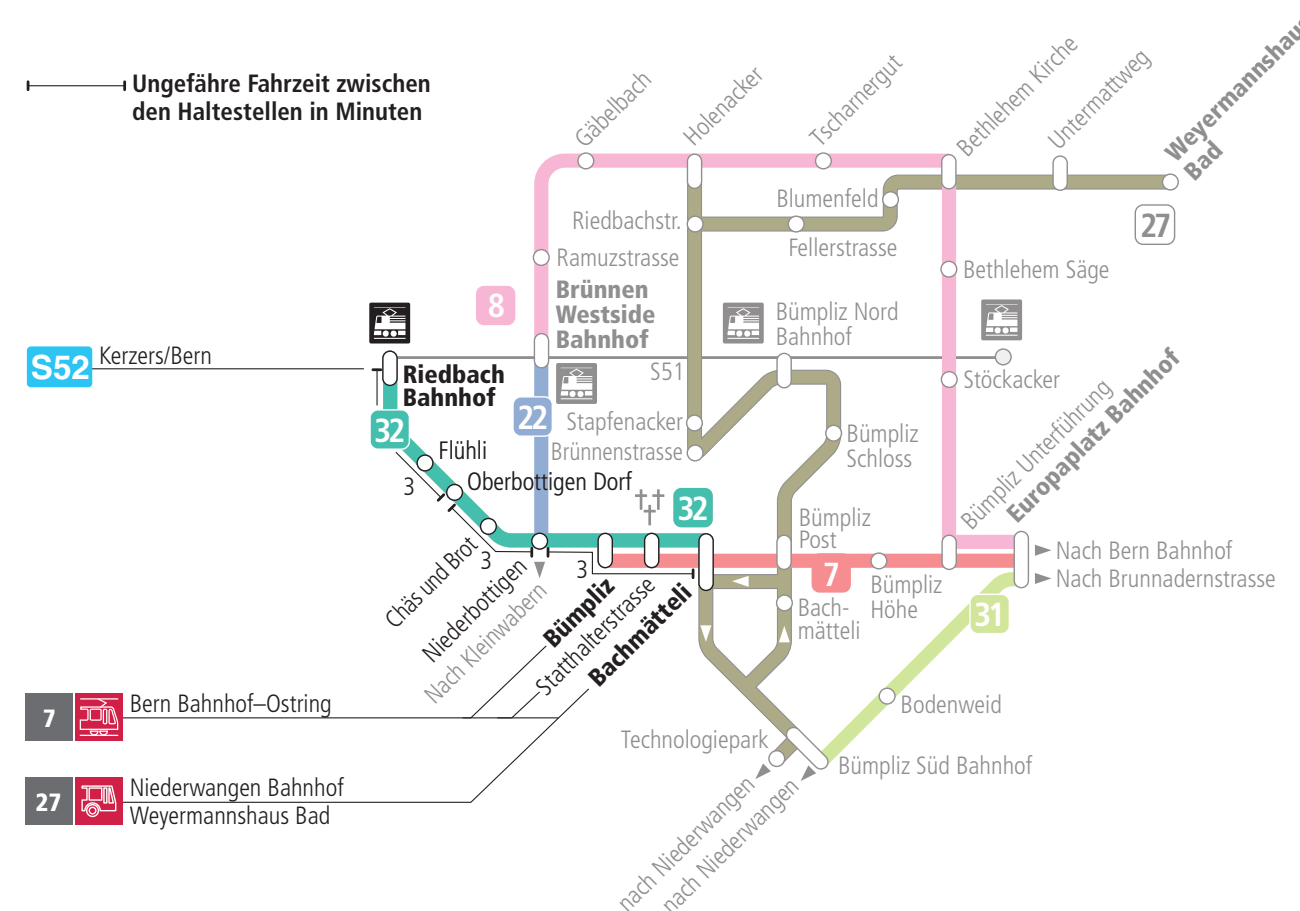

Linie 32

Riedbach Bahnhof – Bümpliz Bachmätteli
Bümpliz Bachmätteli – Riedbach Bahnhof

BERNMOBIL
ZUSAMMEN UNTERWEGS

Abfahrten ab Statthalterstrasse ►►► Bachmätteli

Gültig vom 12.12.2021 bis 10.12.2022

	Montag–Freitag	Samstag	Sonn- und Feiertag
5h	56		
6h	27 57	56	
7h	27 57	26 56	
8h	27 56	26 56	26 56
9h	26 56	26 56	26 56
10h	26 56	26 56	26 56
11h	26 56	26 56	26 56
12h	26 56	26 56	26 56
13h	26 56	26 56	26 56
14h	26 56	26 56	26 56
15h	27 57	26 56	26 56
16h	27 57	26 56	26 56
17h	27 57	26 56	26 56
18h	27 56	26 56	26 56
19h	26 56	26 56	26 56
20h	26 56	26 56	26 56
21h	26 59	26 59	26 59
22h	29 59	29 59	29 59
23h	29 59	29 59	29
0h	29^F	29	

Alles Niederflrbusse (ohne Gewähr) &

Für Anschlüsse und Einhaltung der Abfahrtszeiten besteht keine Gewähr.

Feiertage:

1. und 2. Januar, Karfreitag, Ostermontag, Auffahrt, Pfingstmontag, 1. August, 25. und 26. Dezember.

Zeichenerklärung:

F=Nächte Freitag auf Samstag

Aktuelle Infos zur Haltestelle und Verkehrsmeldungen

QR-Code scannen und Ihre nächsten Abfahrten in Echtzeit sehen

» ÖV Plus-App: Fahrplan und Tickets schweizweit

» twitter.com/bernmobil

Infos zur Mobilität in Stadt und Region Bern

Kundendienst-Hotline: 031 321 88 44
kundendienst@bernmobil.ch
bernmobil.ch

Persönliche Beratung und Verkauf:
BERNMOBIL Info & Tickets, Bubenbergrplatz 5, Bern