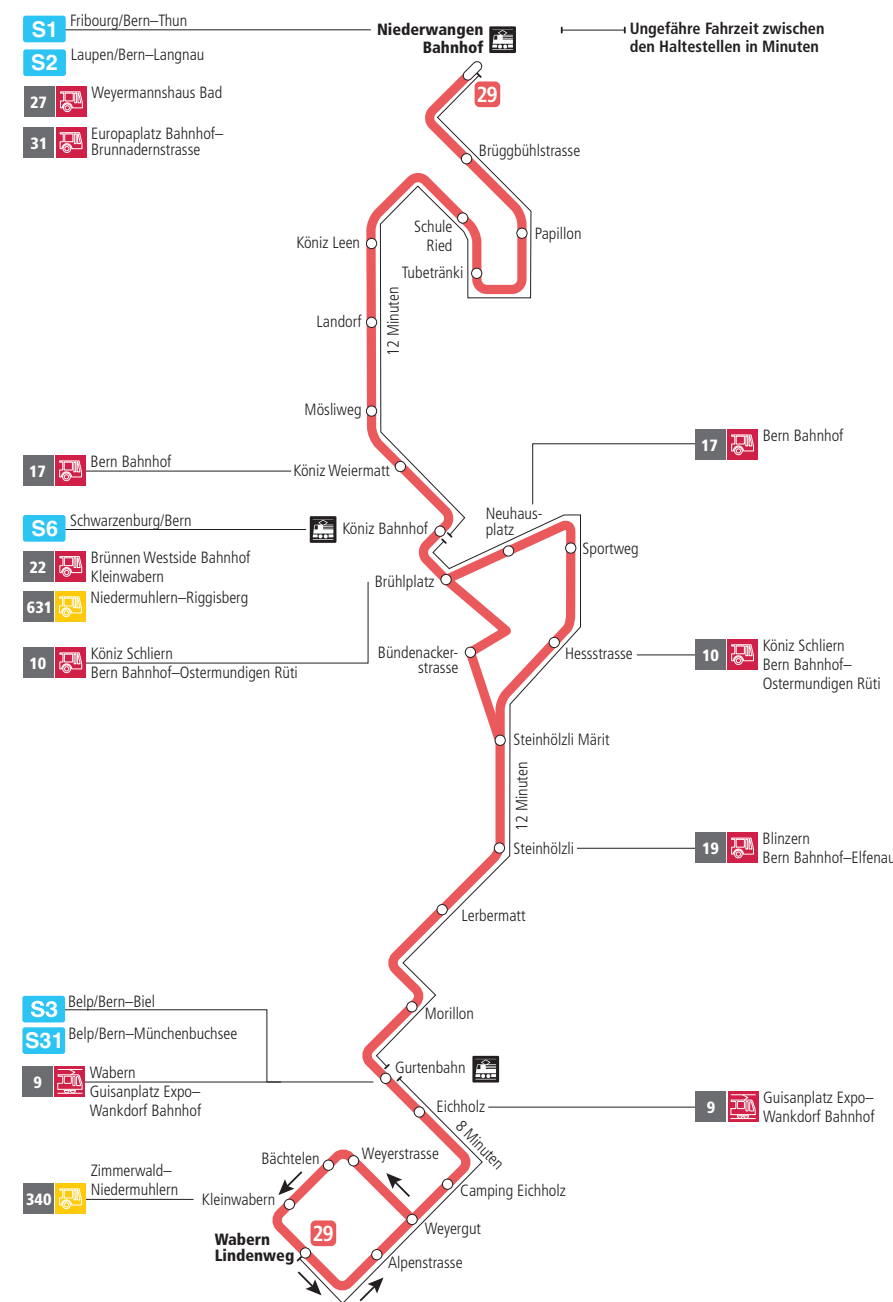

Linie 29

Niederwangen Bahnhof - Wabern Lindenweg
Wabern Lindenweg - Niederwangen Bahnhof

BERN MOBIL
ZUSAMMEN UNTERWEGS

Abfahrten ab Köniz Bahnhof ▶▶▶ Niederwangen Bahnhof

Gültig vom 12.12.2021 bis 10.12.2022

	Montag–Freitag	Samstag	Sonn- und Feiertag
5h			
6h	11 26 41 56		
7h	11 26 41 56	13 43	
8h	11 26 41 56	13 43 58	43
9h	11 26 41 56	13 26 41 56	13 43
10h	11 26 41 56	11 26 41 56	13 43
11h	11 26 41 56	11 26 41 56	12 42
12h	11 26 41 56	11 26 41 56	12 42
13h	11 26 41 56	11 26 41 56	12 42
14h	11 26 41 56	11 26 41 56	12 42
15h	11 26 41 55	11 26 41 56	12 42
16h	10 25 40 55	11 26 41 56	12 42
17h	10 25 40 55	11 26 41 56	12 42
18h	10 25 41 56	11 27 42 57	12 42
19h	11 26 41 56	12 42	12 44
20h	11 27 44	12 44	14 44
21h	14 44	14 44	14 44
22h	14	14	14
23h			
0h			

Alles Niederflrbusse (ohne Gewähr) ♿

Für Anschlüsse und Einhaltung der Abfahrtszeiten besteht keine Gewähr.

Feiertage:

1. und 2. Januar, Karfreitag, Ostermontag, Auffahrt, Pfingstmontag, 1. August, 25. und 26. Dezember.

Aktuelle Infos zur Haltestelle und Verkehrsmeldungen

QR-Code scannen und Ihre nächsten Abfahrten in Echtzeit sehen

ÖV Plus-App: Fahrplan und Tickets schweizweit

twitter.com/bernmobil

Infos zur Mobilität in Stadt und Region Bern